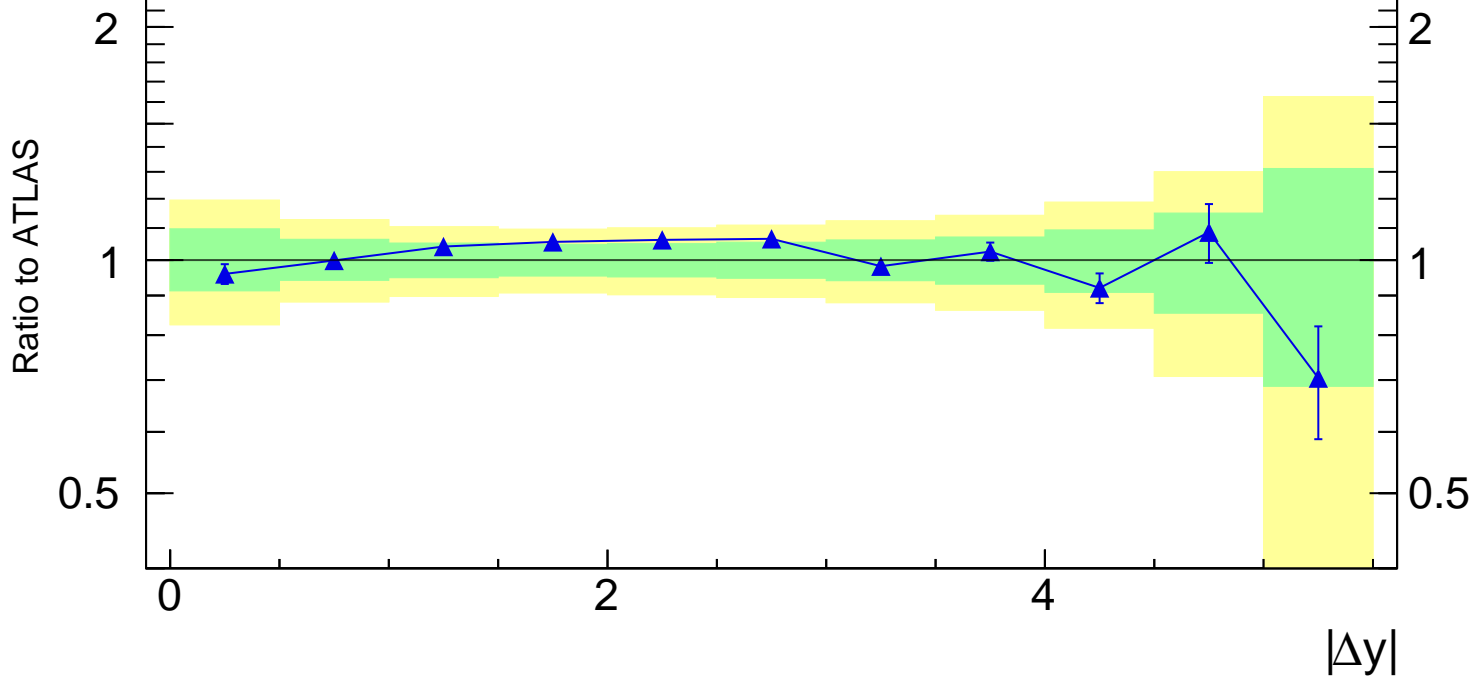

7000 GeV pp

Jets

 N_{jet} vs Δy (LJ) ($210 < p_T < 240$)

- ATLAS
- ▲ Pythia 8.150 default

ATLAS_2011_S9126244

Rivet 3.1.0, 7.3M events

mcplots.cern.ch [arXiv:1306.3436]