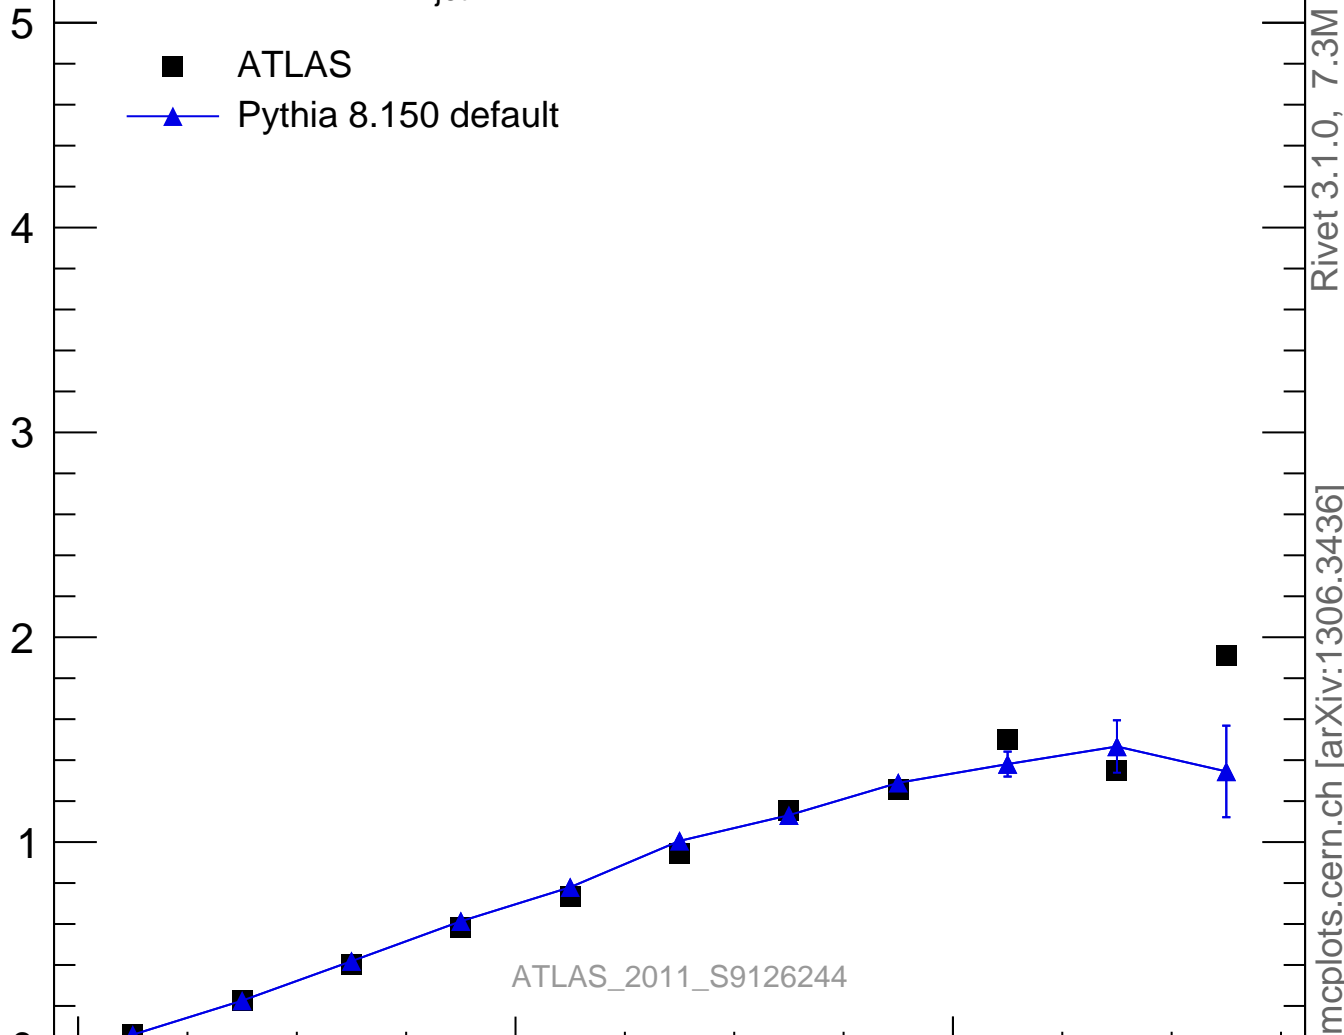

7000 GeV pp

Jets

 N_{jet} vs Δy (LJ) ($210 < p_T < 240$)

- ATLAS
- ▲ Pythia 8.150 default

ATLAS_2011_S9126244

Rivet 3.1.0, 7.3M events

mcplots.cern.ch [arXiv:1306.3436]