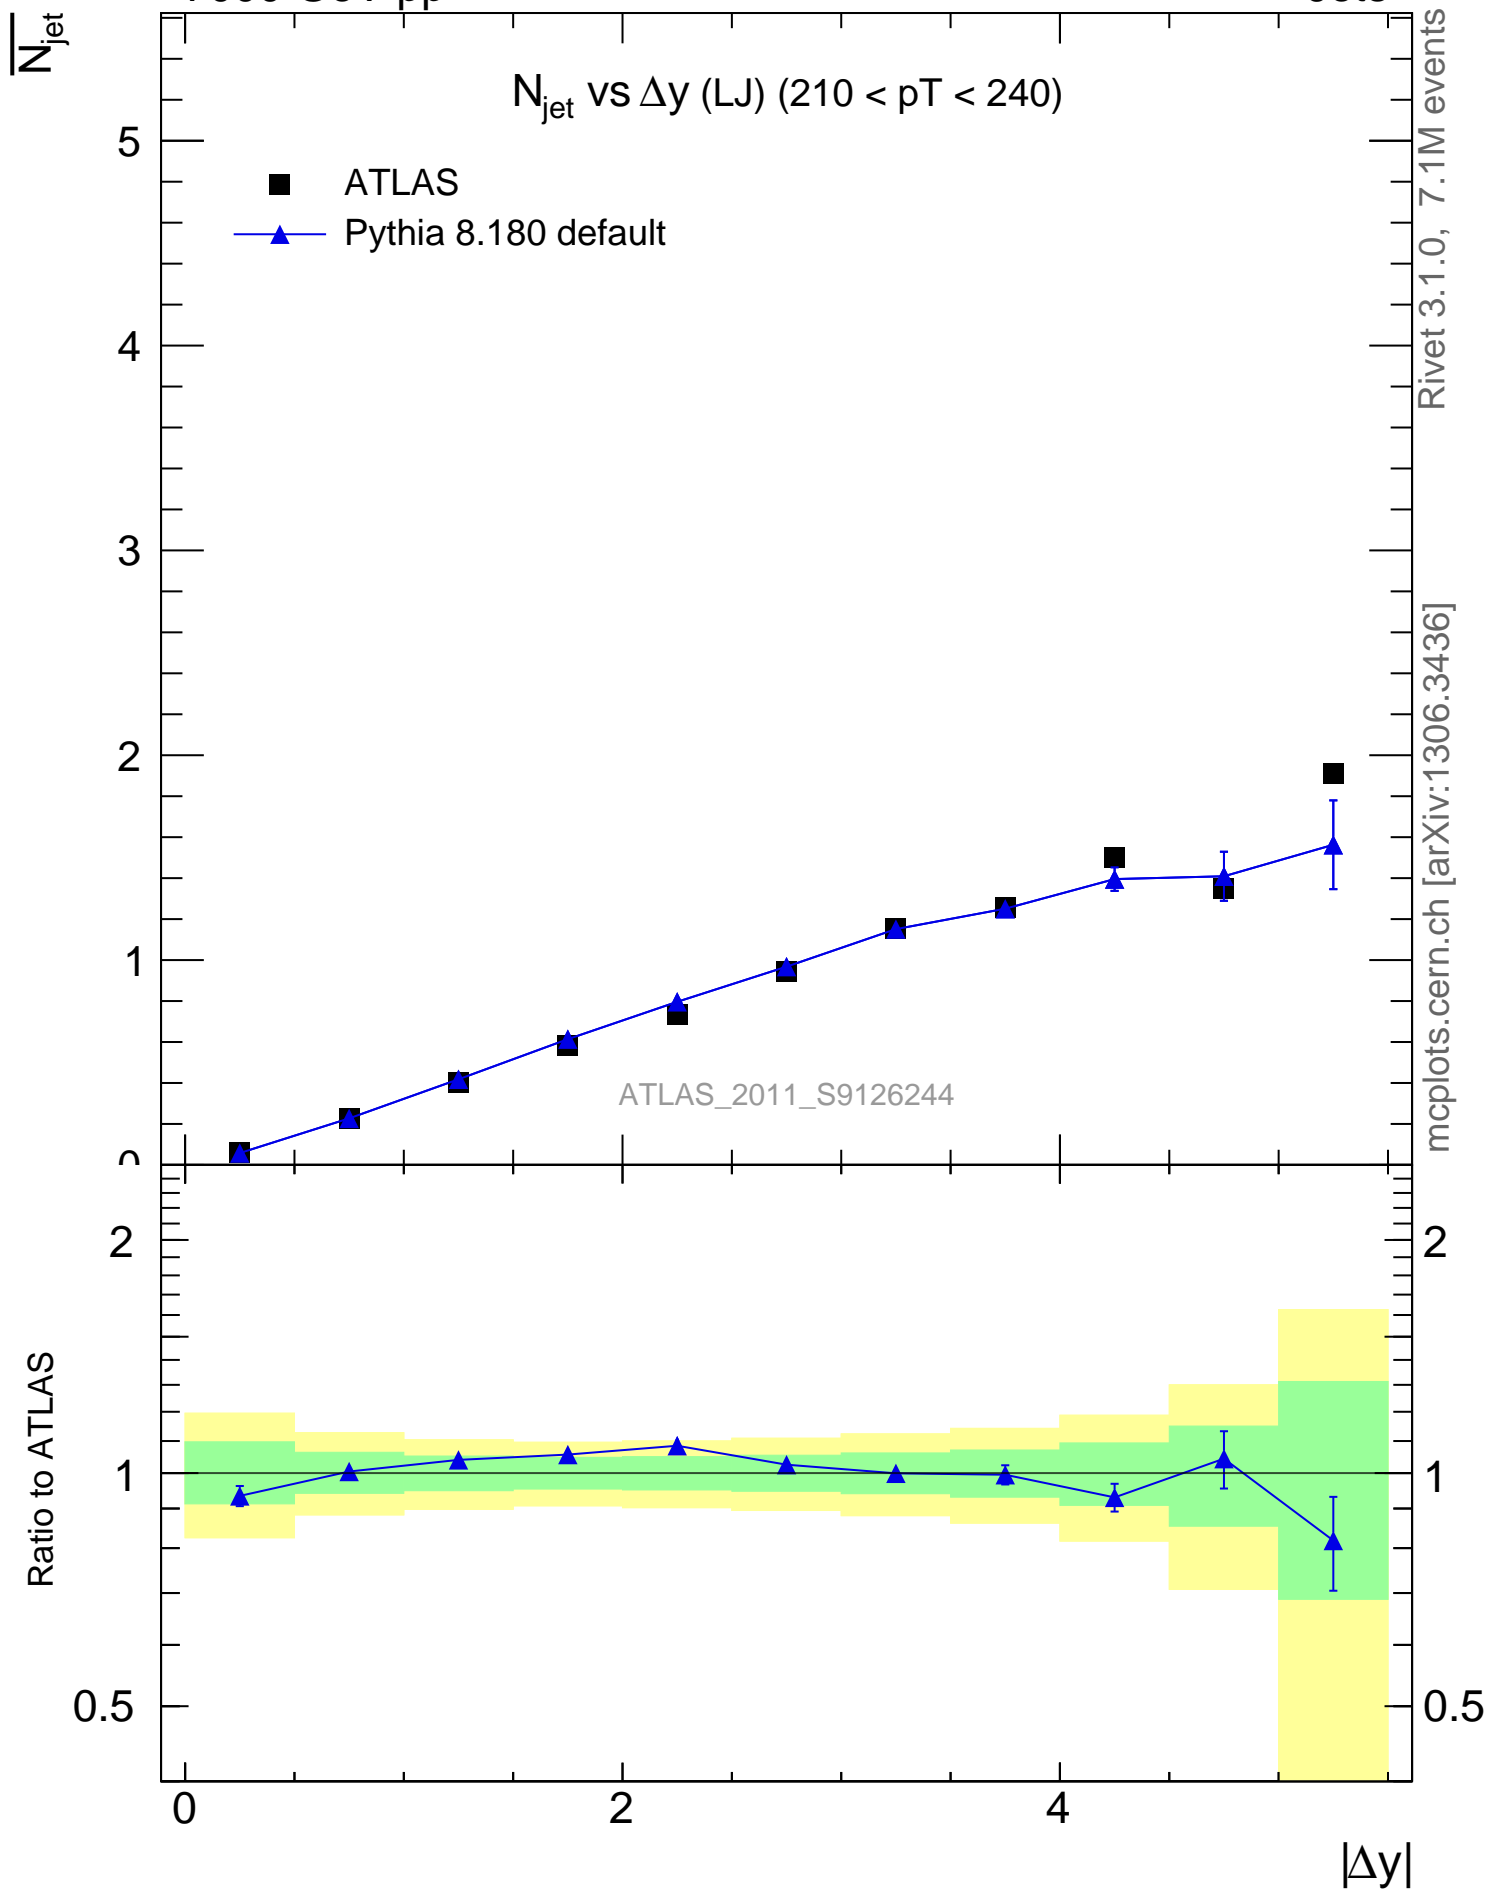

7000 GeV pp

Jets

N_{jet} vs Δy (LJ) ($210 < p_T < 240$)

- ATLAS
- ▲ Pythia 8.180 default

ATLAS_2011_S9126244

Rivet 3.1.0, 7.1M events
mcplots.cern.ch [arXiv:1306.3436]