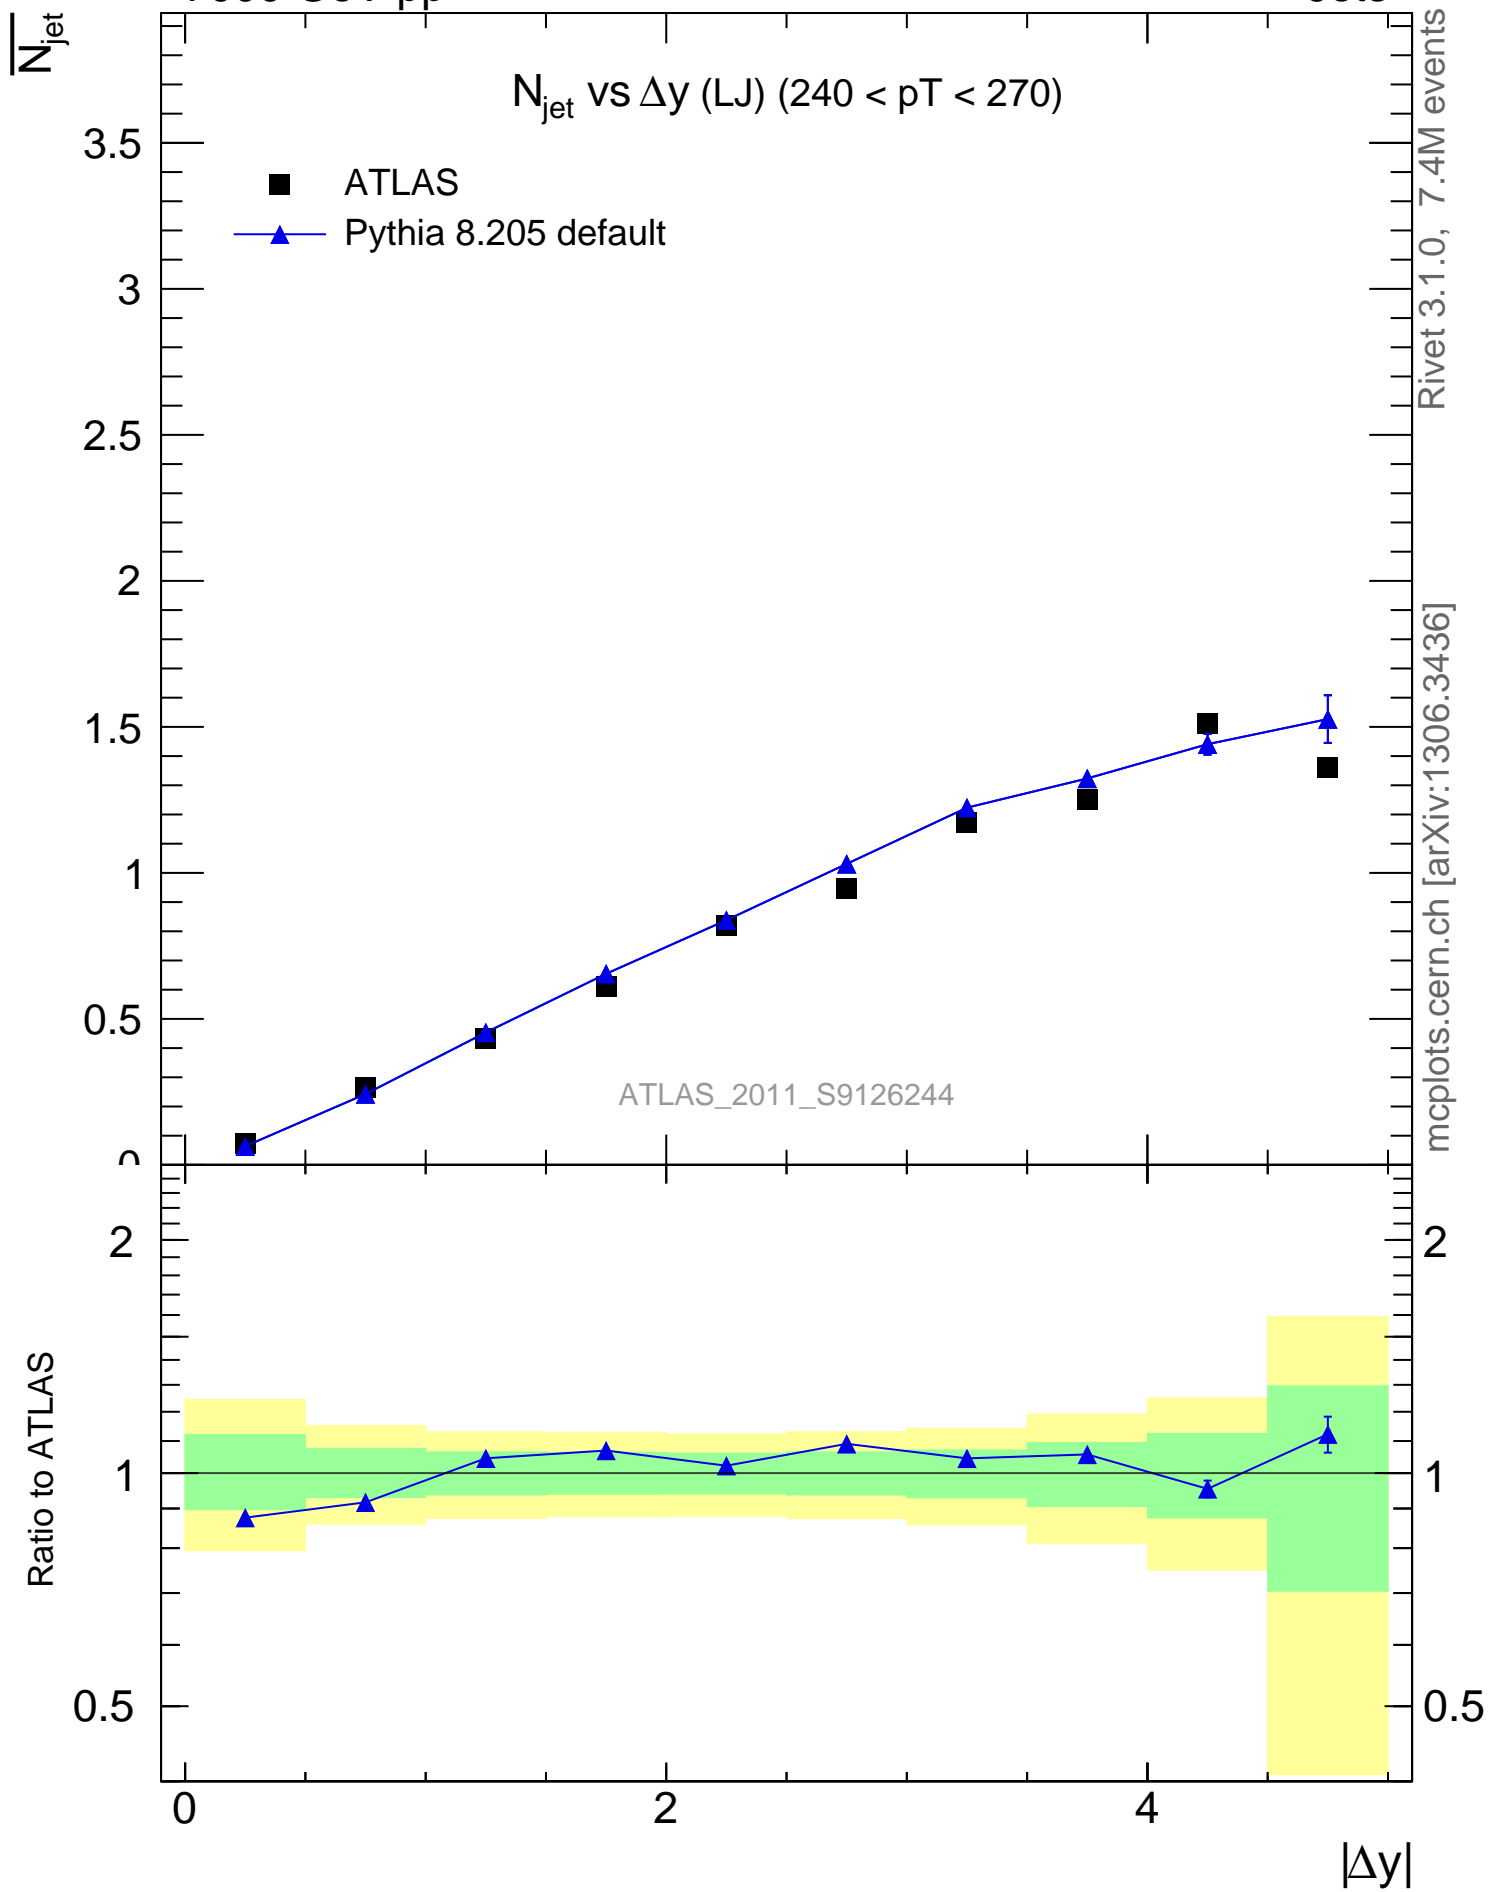

7000 GeV pp

Jets

N_{jet} vs Δy (LJ) ($240 < p_T < 270$)

- ATLAS
- ▲ Pythia 8.205 default

Rivet 3.1.0, 7.4M events
mcplots.cern.ch [arXiv:1306.3436]