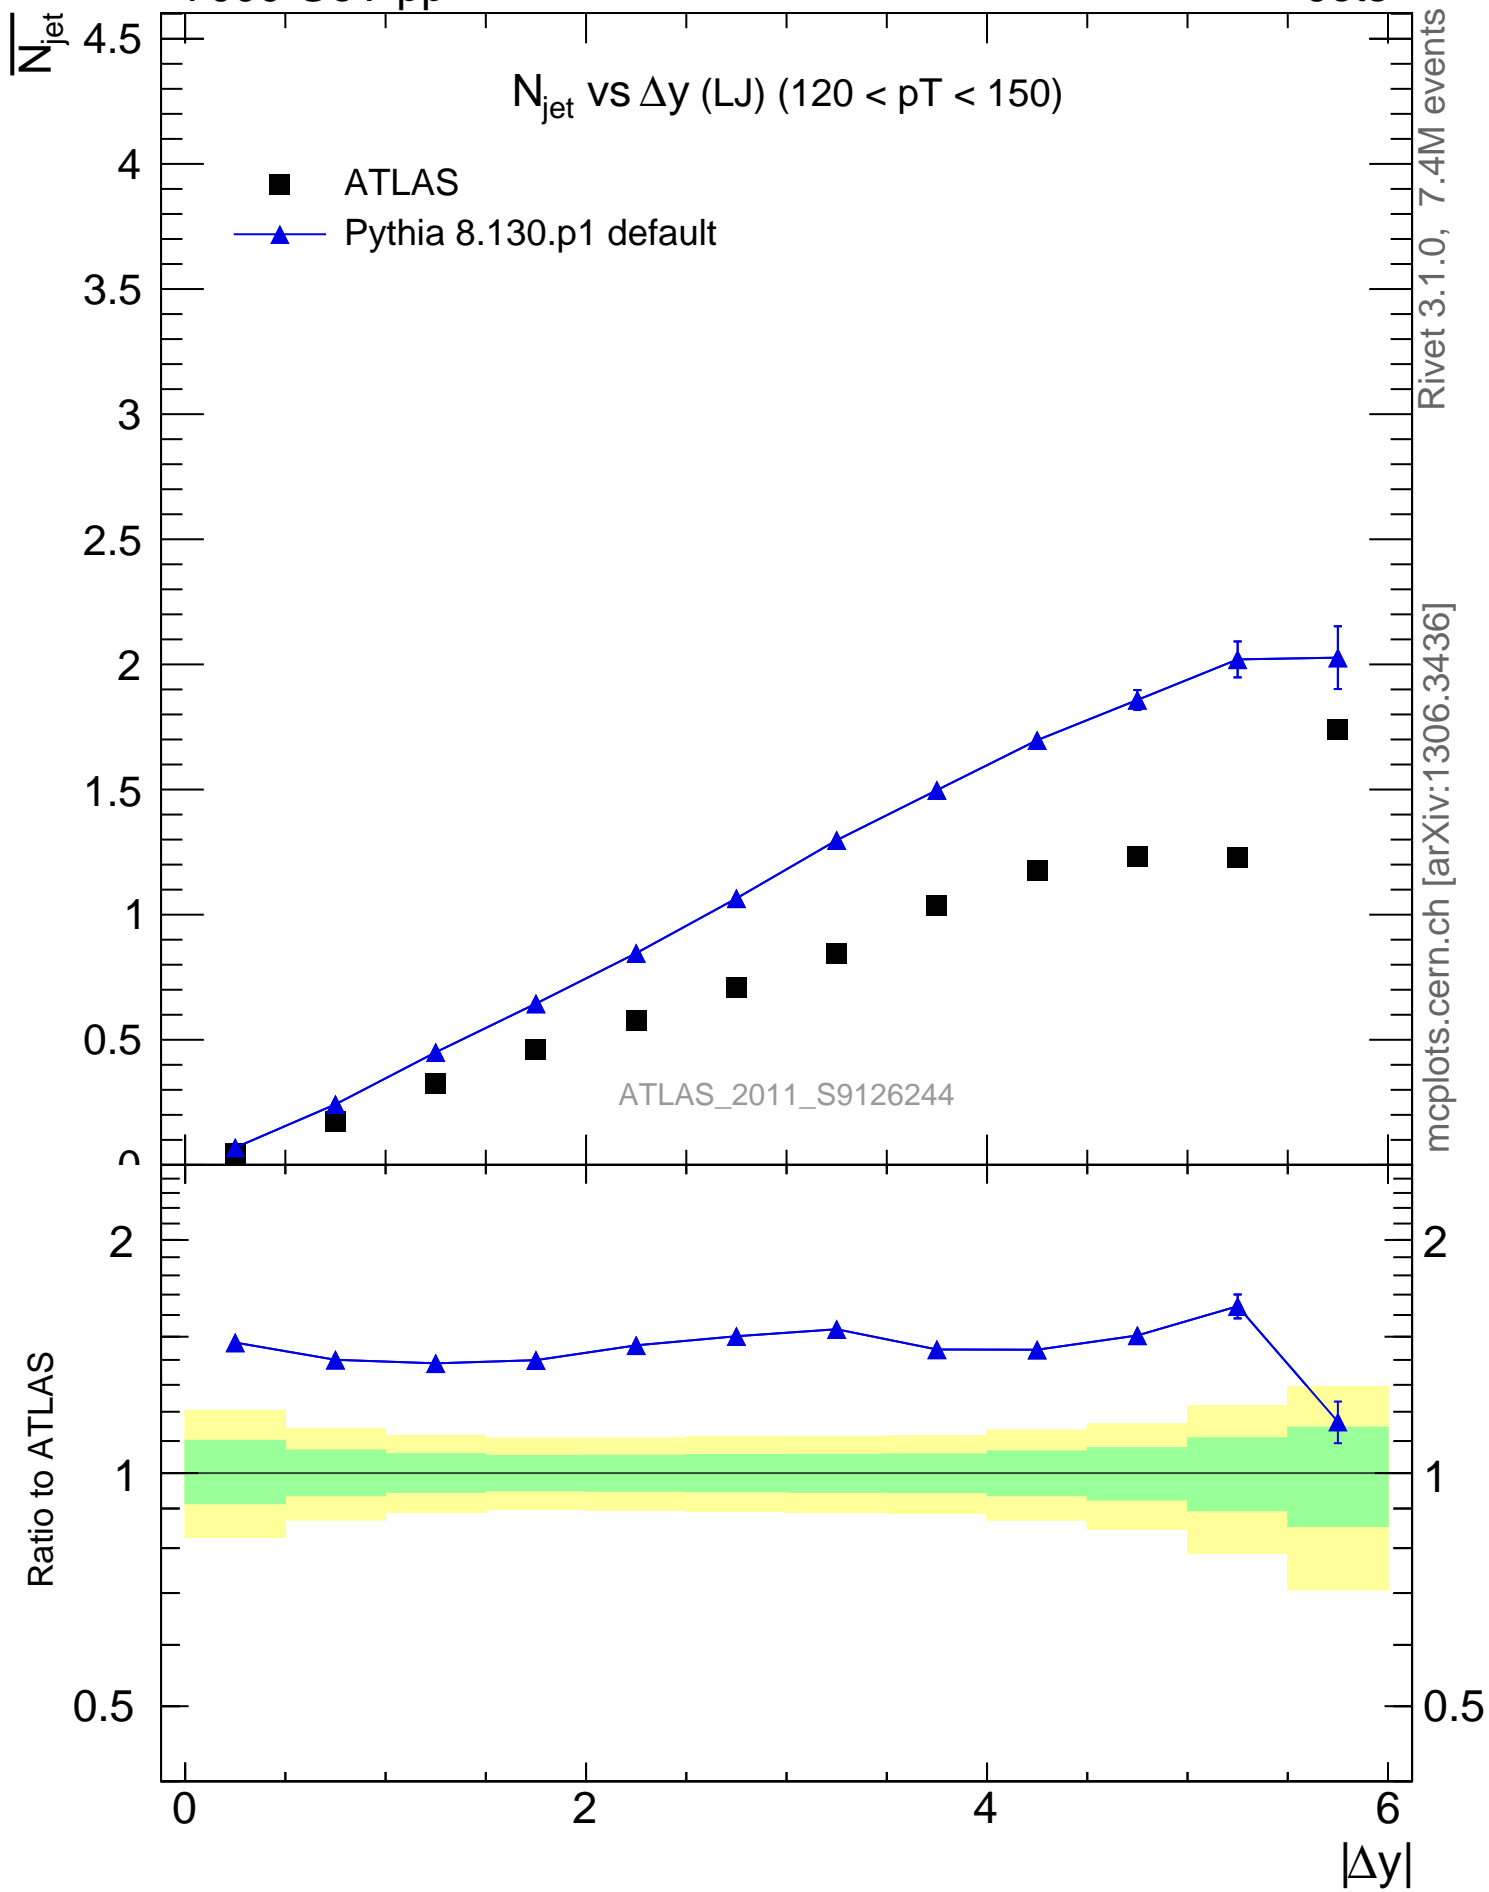

7000 GeV pp

Jets

N_{jet} vs Δy (LJ) ($120 < p_T < 150$)

- ATLAS
- ▲ Pythia 8.130.p1 default

ATLAS_2011_S9126244

Rivet 3.1.0, 7.4M events
mcplots.cern.ch [arXiv:1306.3436]