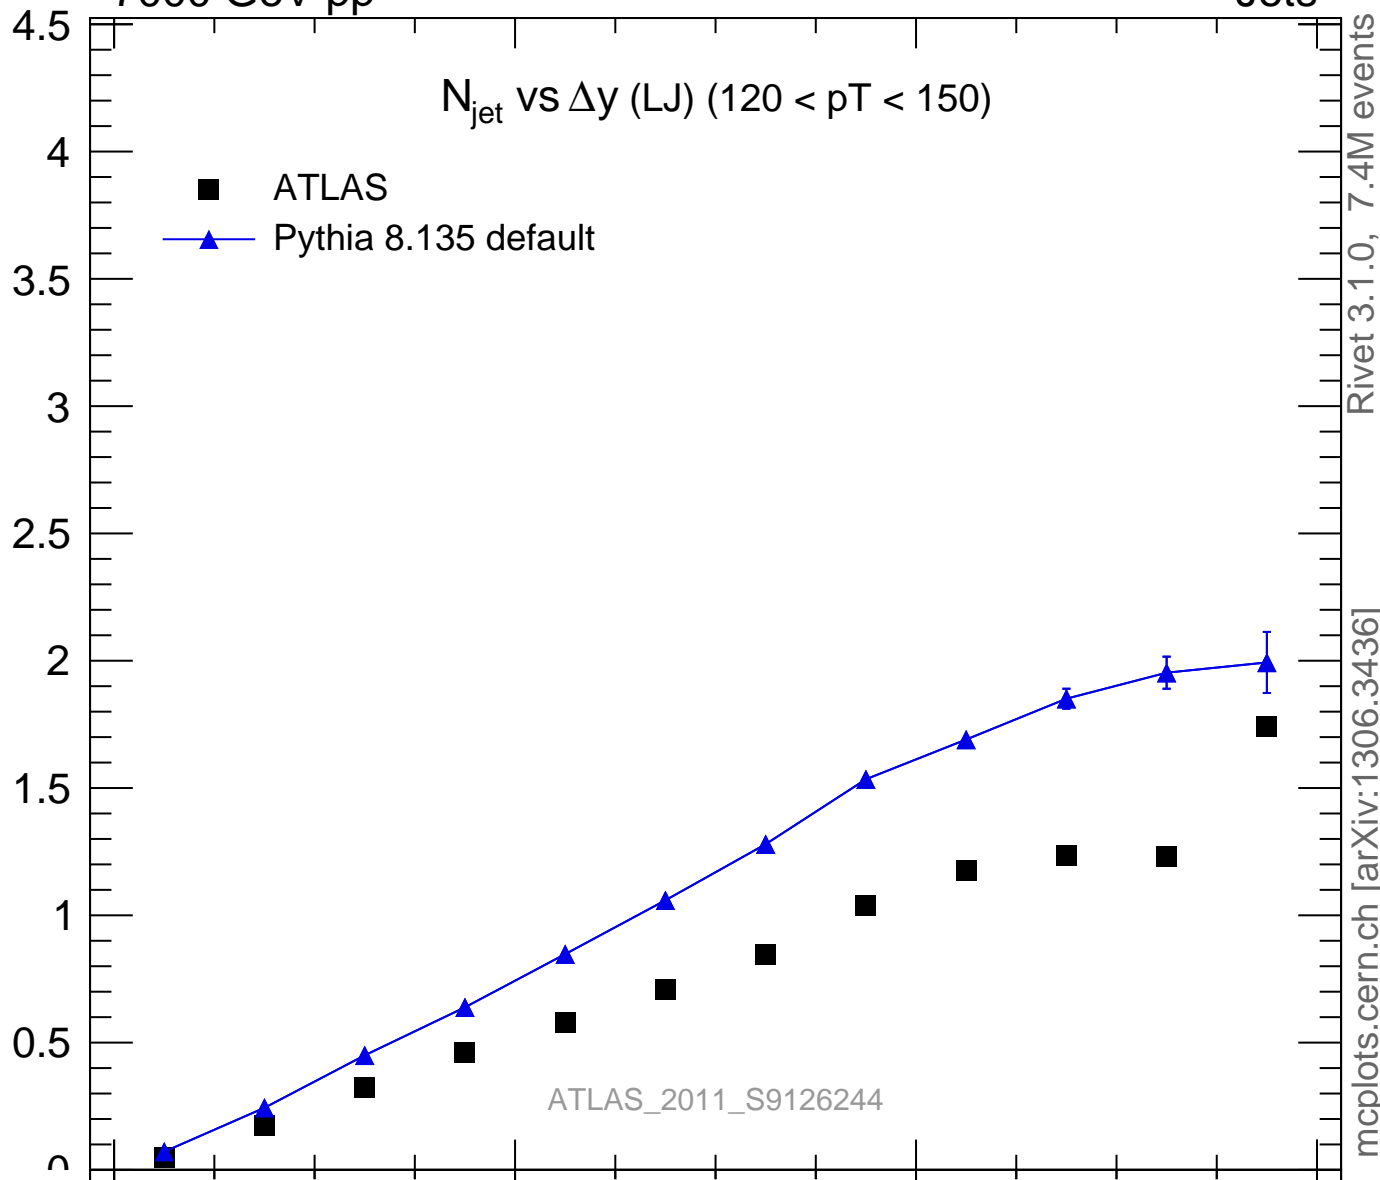

7000 GeV pp

Jets

 N_{jet} vs Δy (LJ) ($120 < p_T < 150$)

- ATLAS
- ▲ Pythia 8.135 default

ATLAS_2011_S9126244

Rivet 3.1.0, 7.4M events
mcplots.cern.ch [arXiv:1306.3436]