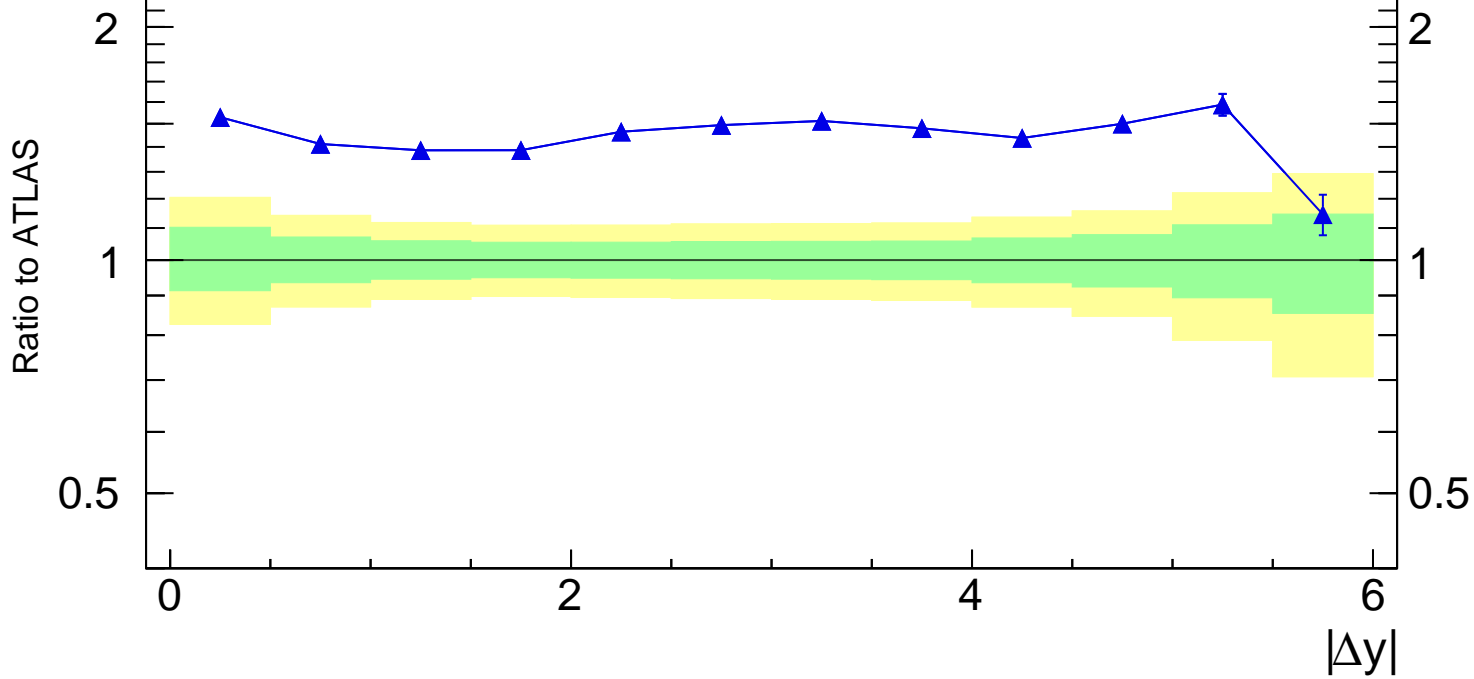

7000 GeV pp

Jets

 N_{jet} vs Δy (LJ) ($120 < p_T < 150$)

- ATLAS
- ▲ Pythia 8.135 default

ATLAS_2011_S9126244

Rivet 3.1.0, 7.4M events
mcplots.cern.ch [arXiv:1306.3436]