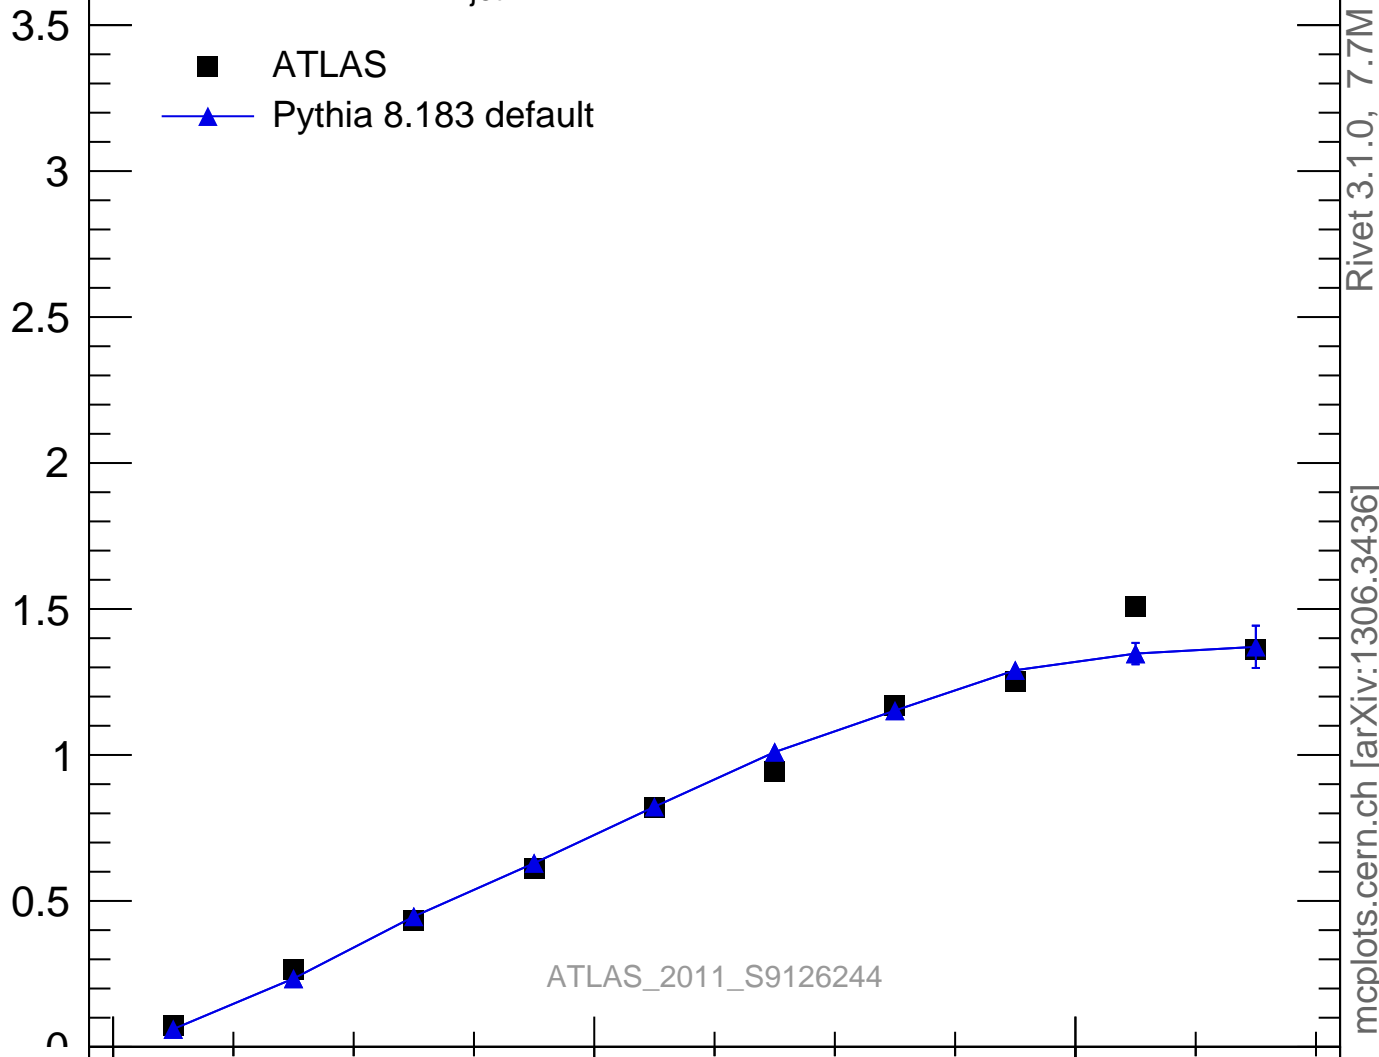

7000 GeV pp

Jets

N_{jet} vs Δy (LJ) ($240 < p_T < 270$)

- ATLAS
- ▲ Pythia 8.183 default

mcplots.cern.ch [arXiv:1306.3436]

Rivet 3.1.0, 7.7M events