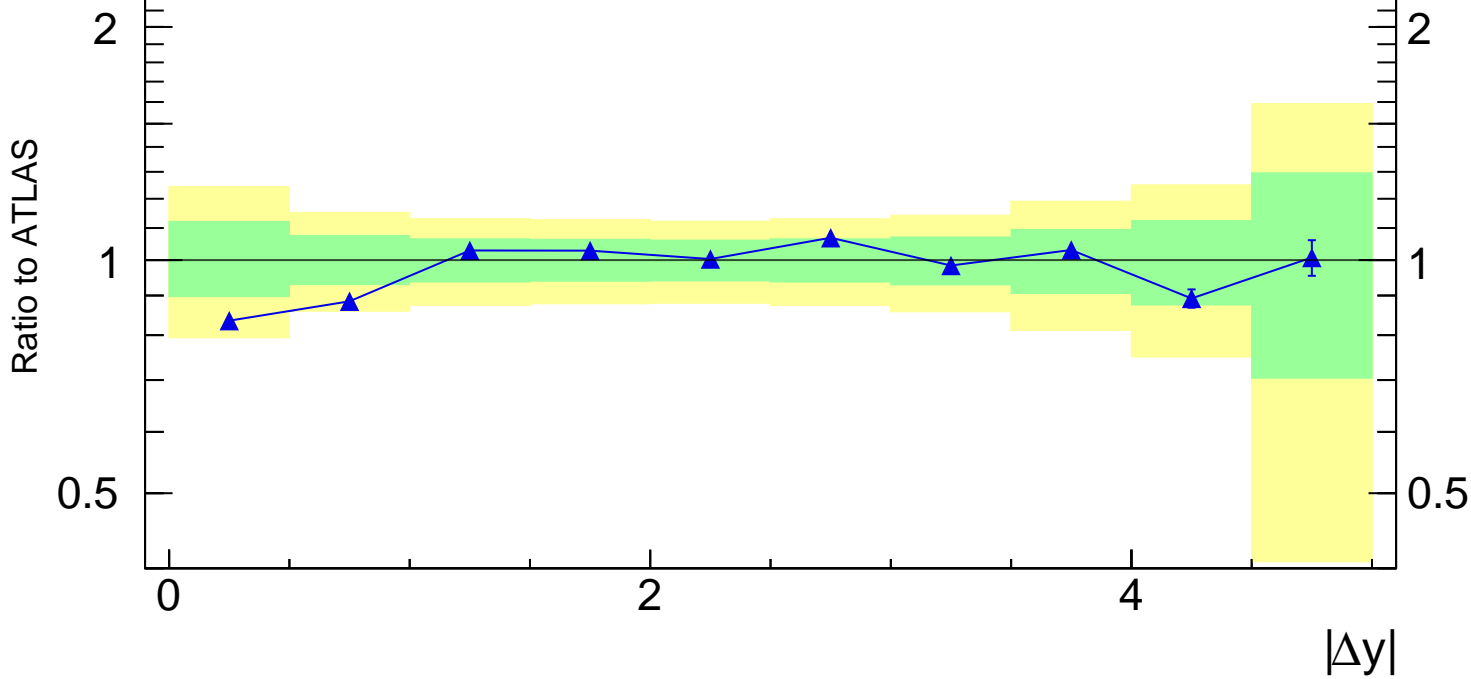

7000 GeV pp

Jets

N_{jet} vs Δy (LJ) ($240 < p_T < 270$)

- ATLAS
- ▲ Pythia 8.183 default

mcplots.cern.ch [arXiv:1306.3436]

Rivet 3.1.0, 7.7M events