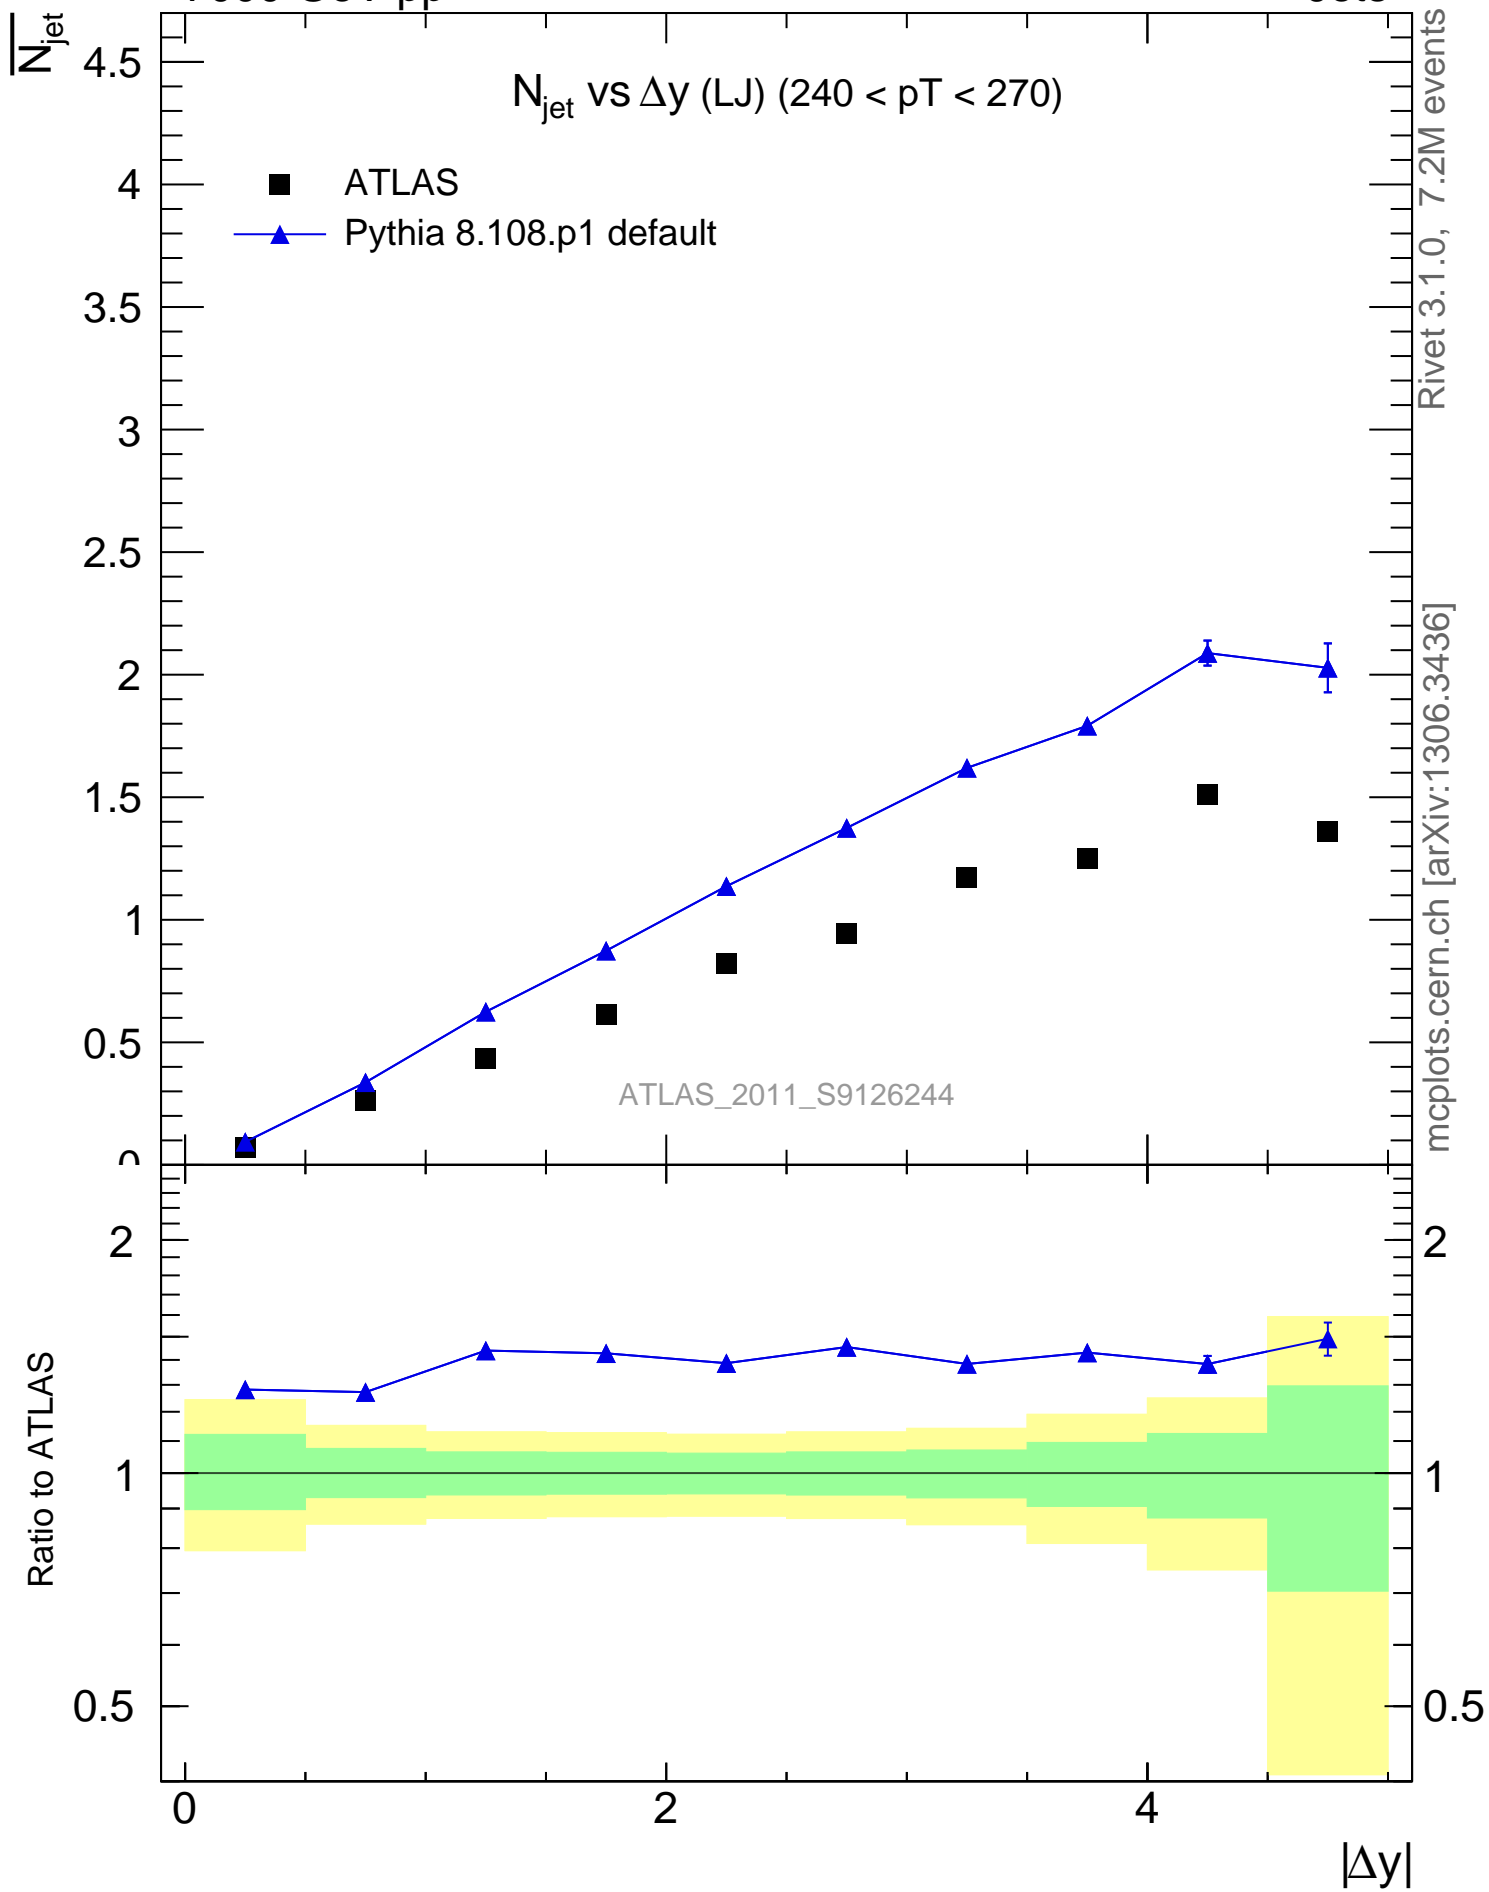

7000 GeV pp

Jets

N_{jet} vs Δy (LJ) ($240 < p_T < 270$)

- ATLAS
- ▲ Pythia 8.108.p1 default

ATLAS_2011_S9126244

Rivet 3.1.0, 7.2M events
mcplots.cern.ch [arXiv:1306.3436]