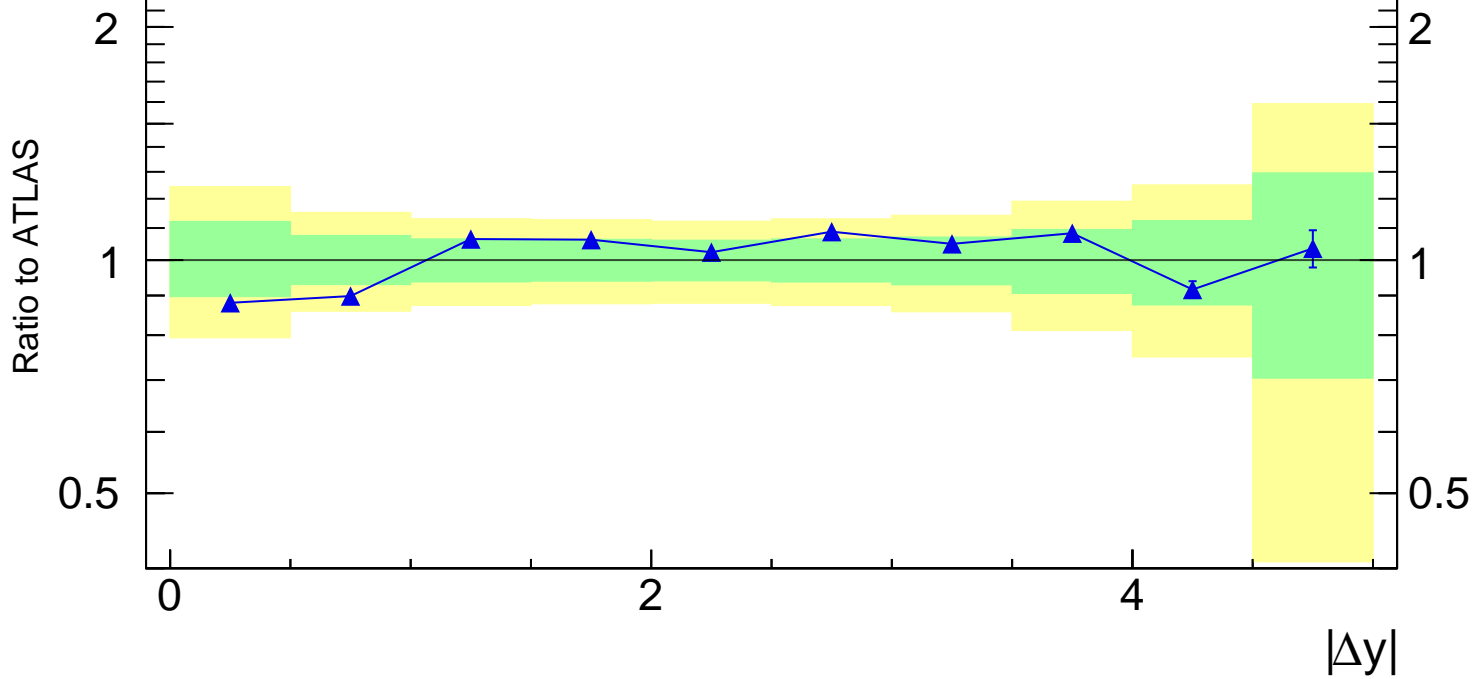

7000 GeV pp

Jets

 N_{jet} vs Δy (LJ) ($240 < p_T < 270$)

- ATLAS
- ▲ Pythia 8.201 default

Rivet 3.1.0, 7.2M events

mcplots.cern.ch [arXiv:1306.3436]

ATLAS_2011_S9126244