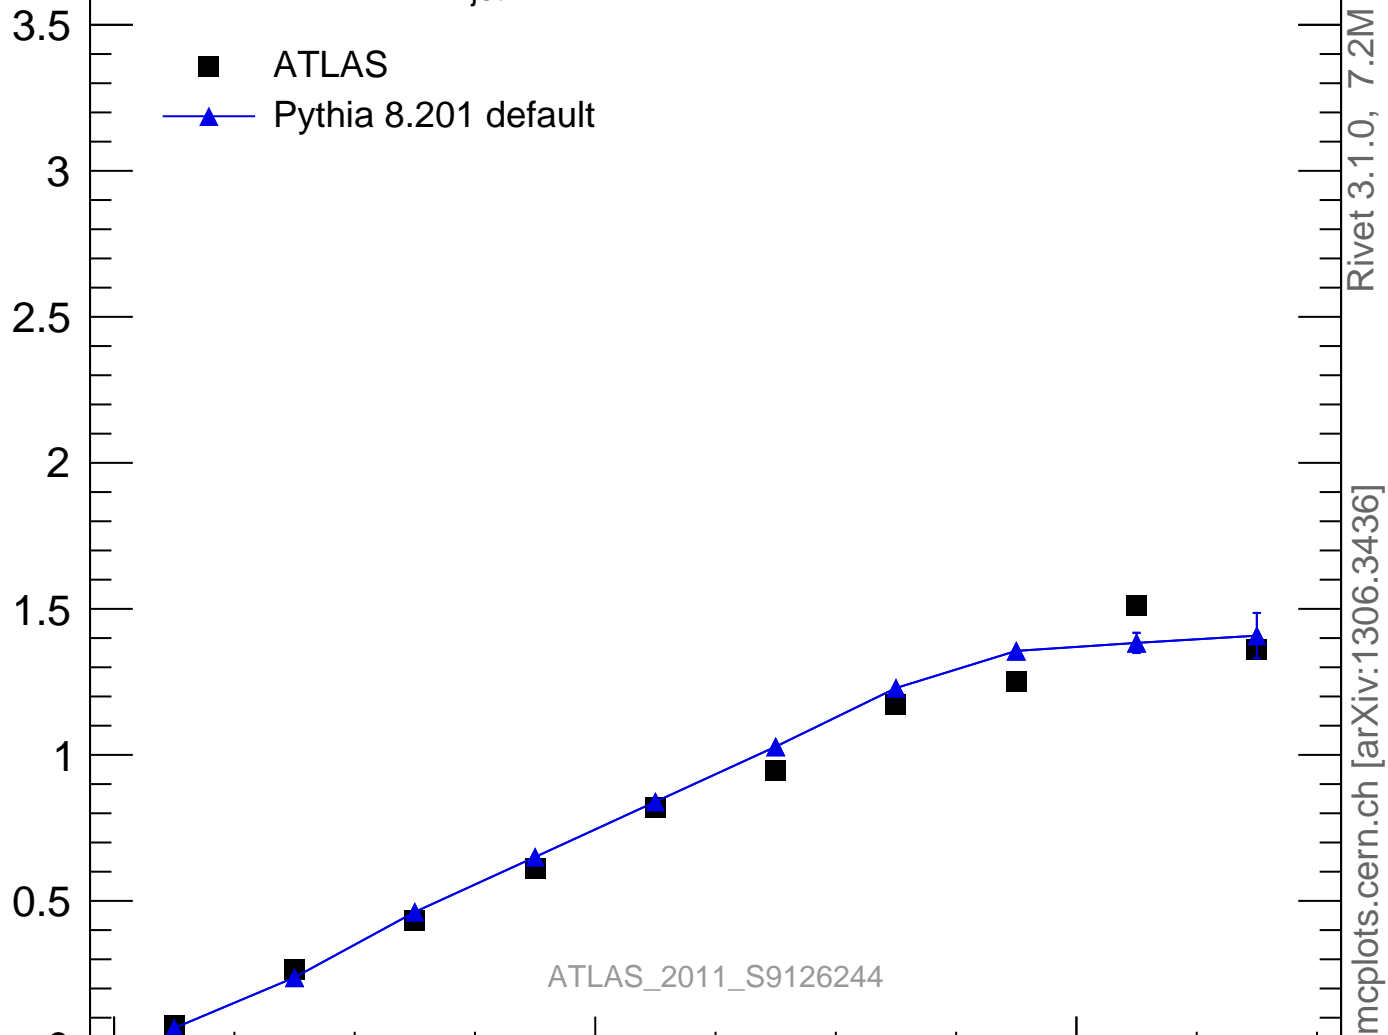

7000 GeV pp

Jets

 N_{jet} vs Δy (LJ) ($240 < p_T < 270$)

- ATLAS
- ▲ Pythia 8.201 default

Rivet 3.1.0, 7.2M events

mcplots.cern.ch [arXiv:1306.3436]

ATLAS_2011_S9126244