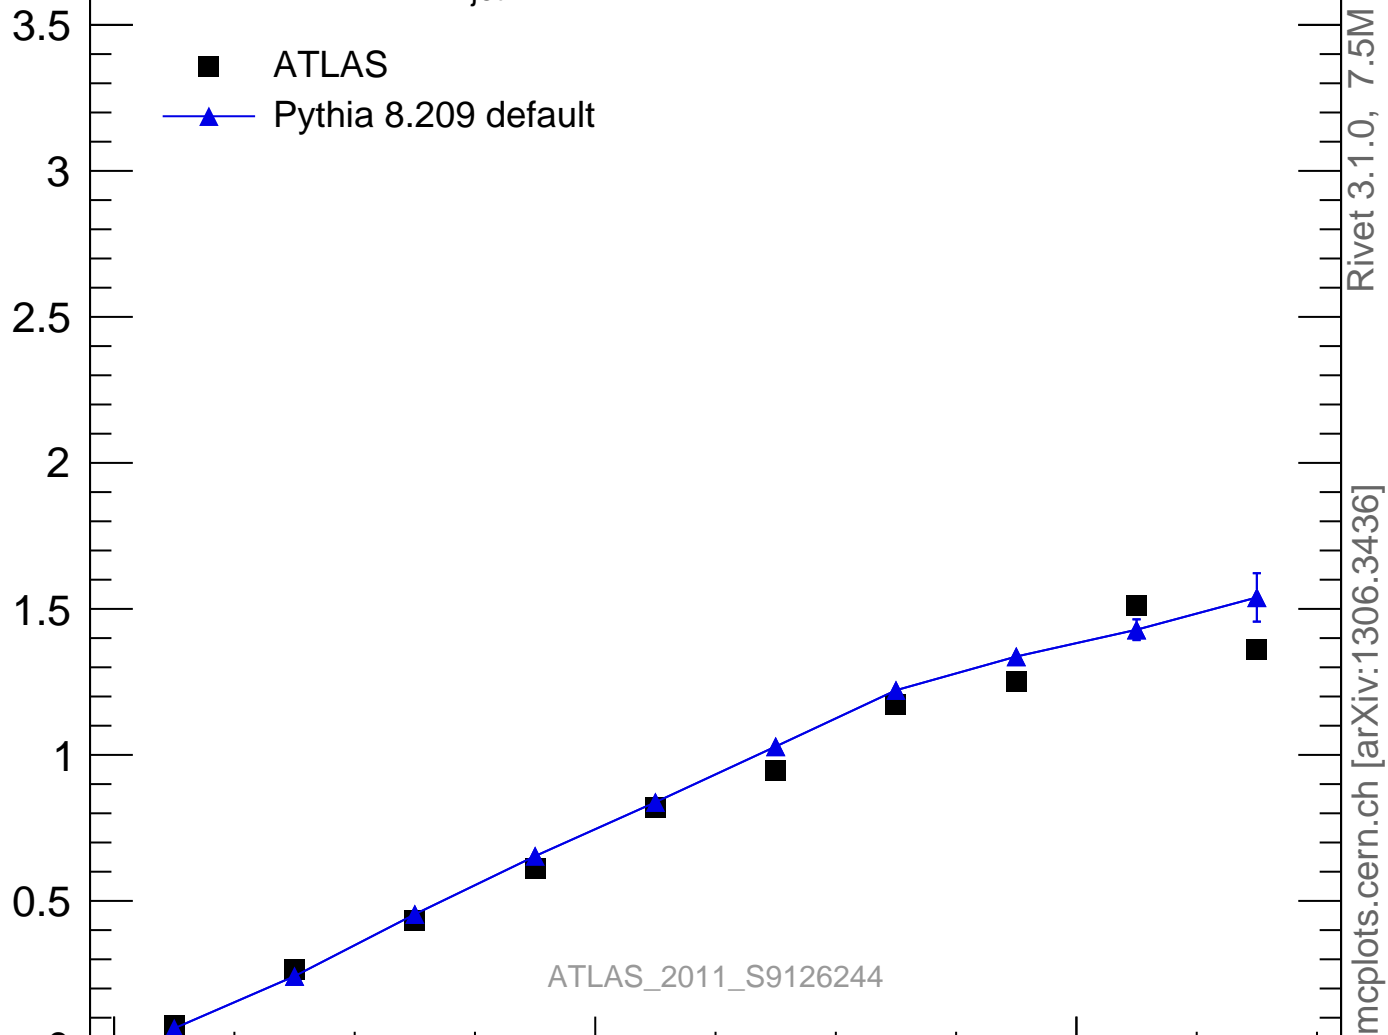

7000 GeV pp

Jets

 N_{jet} vs Δy (LJ) ($240 < p_T < 270$)

- ATLAS
- ▲ Pythia 8.209 default

ATLAS_2011_S9126244

mcplots.cern.ch [arXiv:1306.3436]

Rivet 3.1.0, 7.5M events