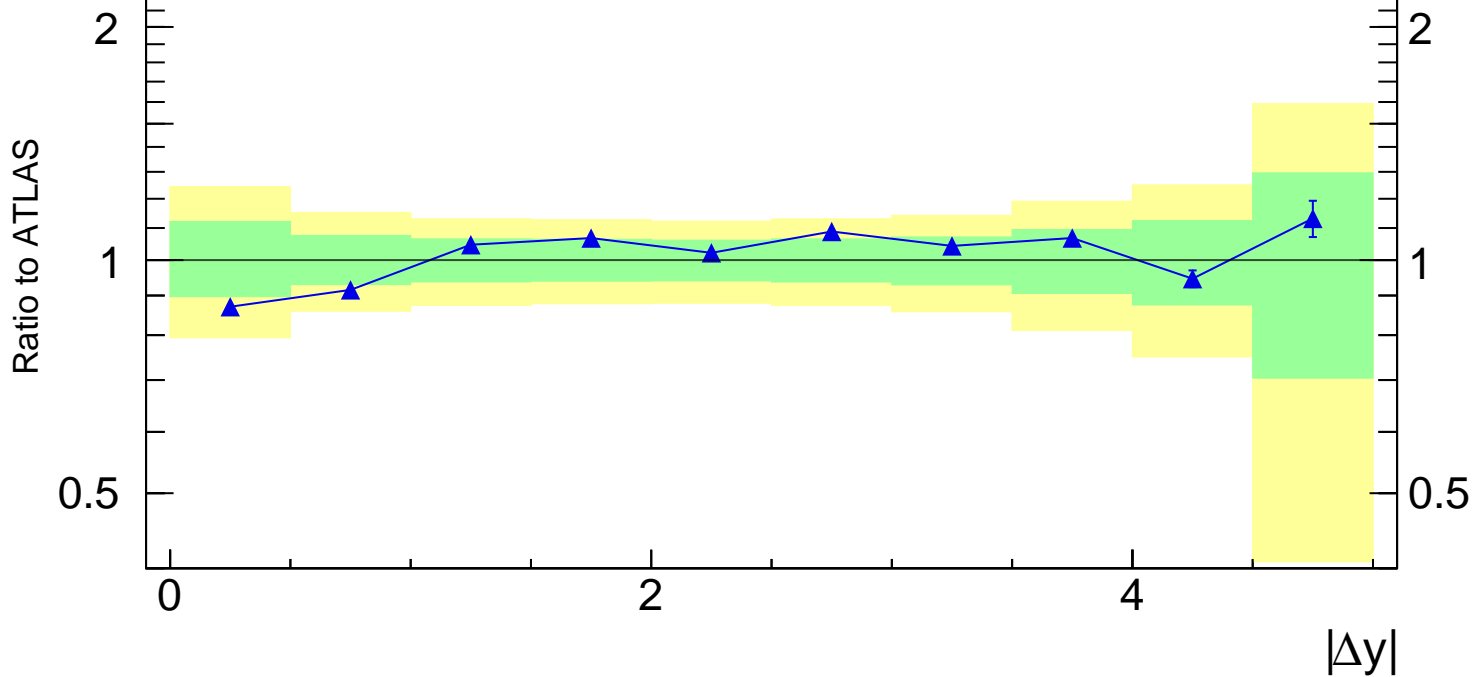

7000 GeV pp

Jets

 N_{jet} vs Δy (LJ) ($240 < p_T < 270$)

- ATLAS
- ▲ Pythia 8.209 default

ATLAS_2011_S9126244

mcplots.cern.ch [arXiv:1306.3436]

Rivet 3.1.0, 7.5M events