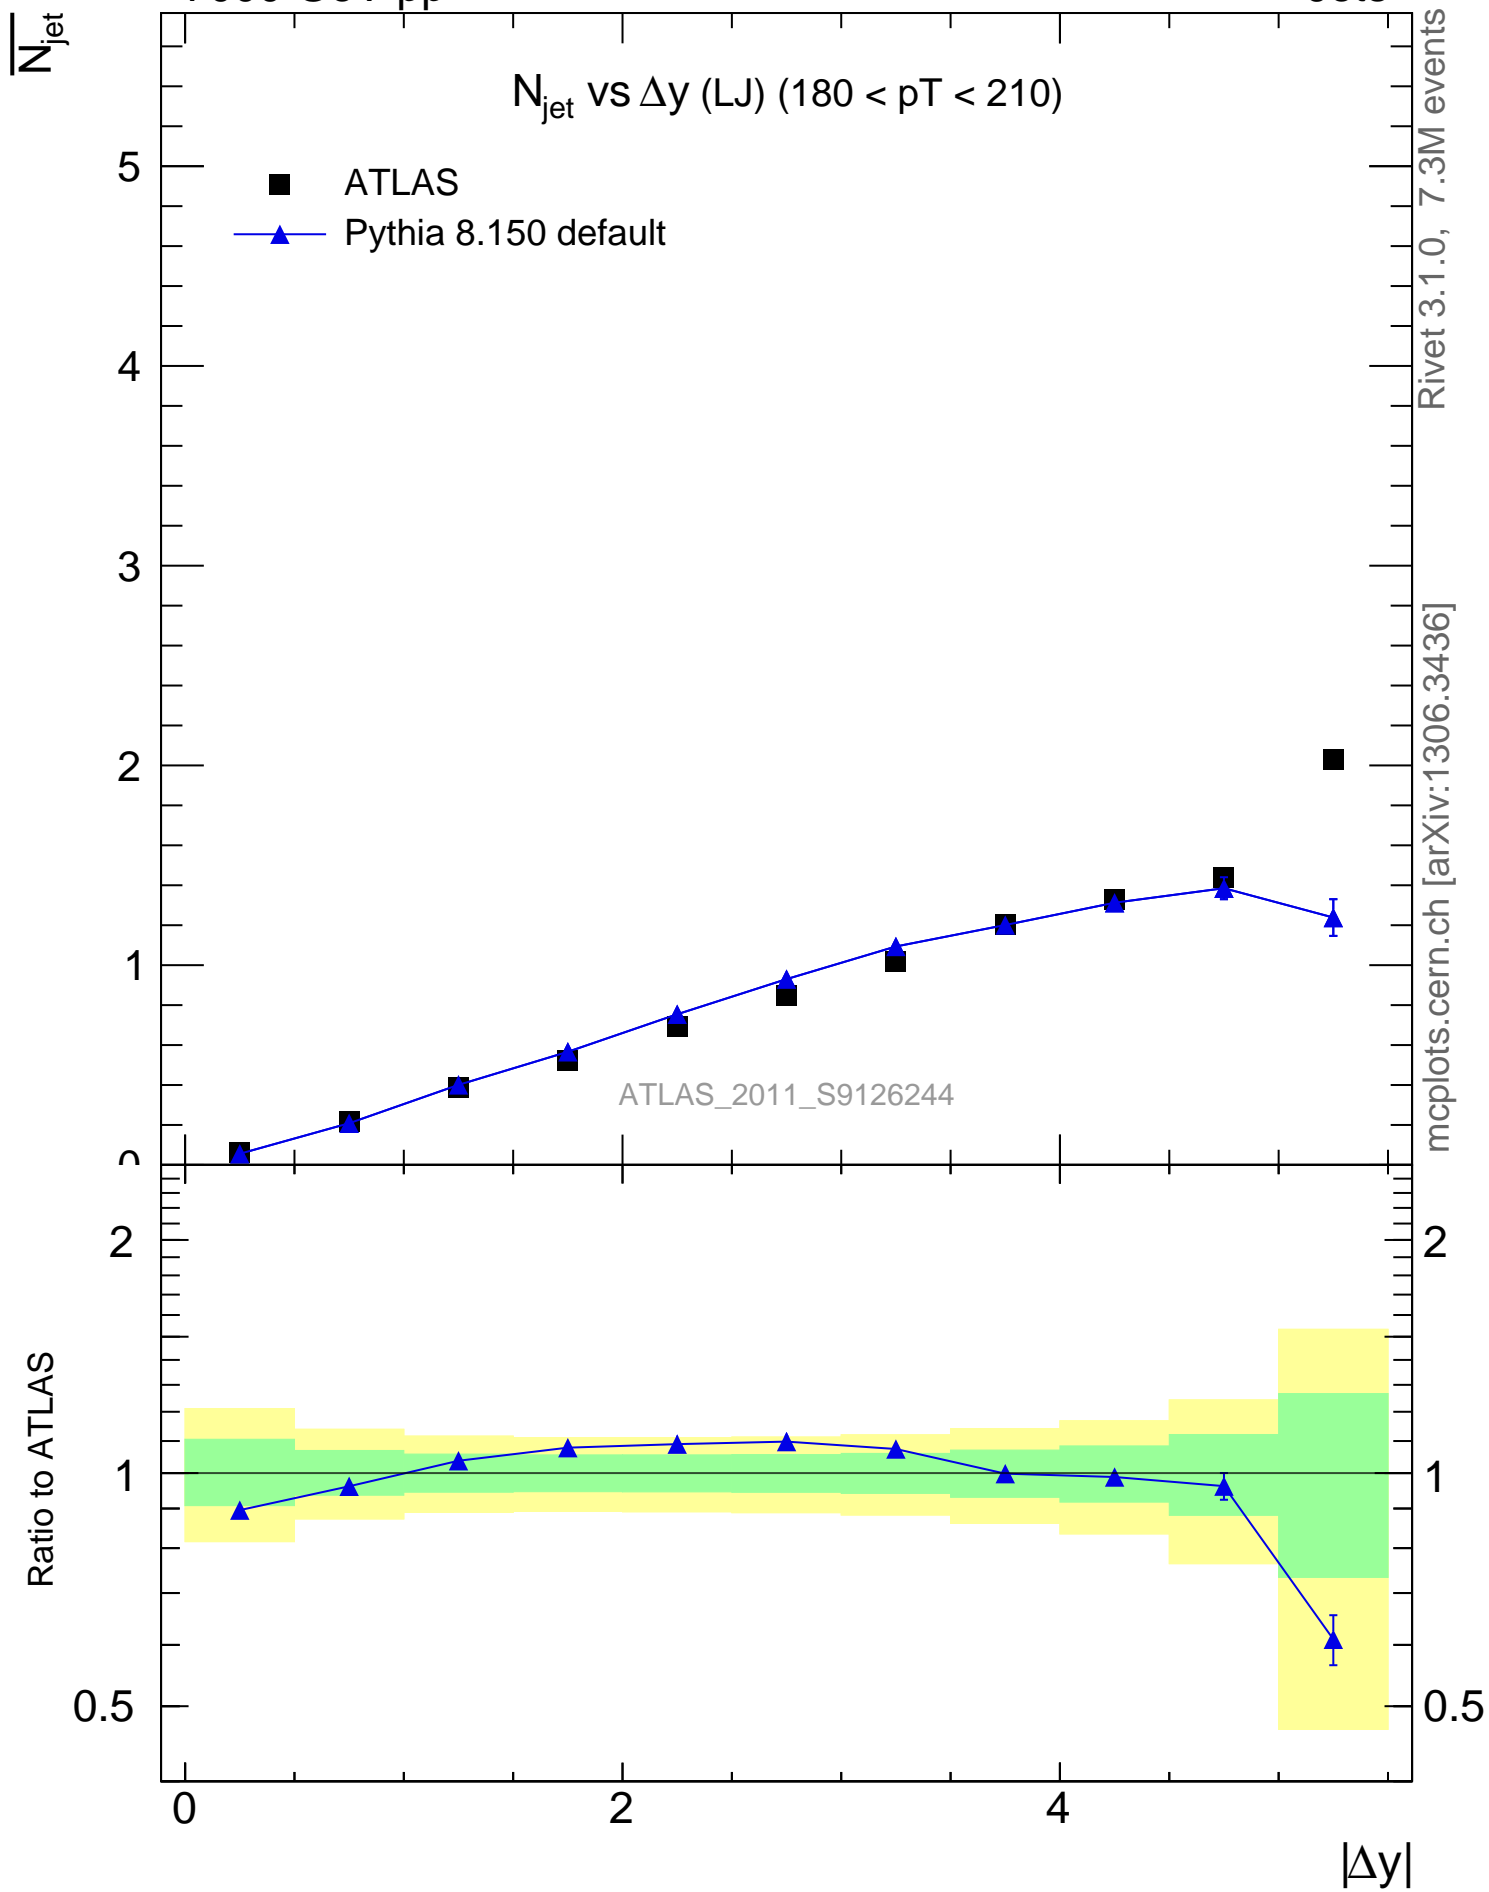

7000 GeV pp

Jets

N_{jet} vs Δy (LJ) ($180 < p_T < 210$)

- ATLAS
- ▲ Pythia 8.150 default

ATLAS_2011_S9126244

Rivet 3.1.0, 7.3M events
mcplots.cern.ch [arXiv:1306.3436]