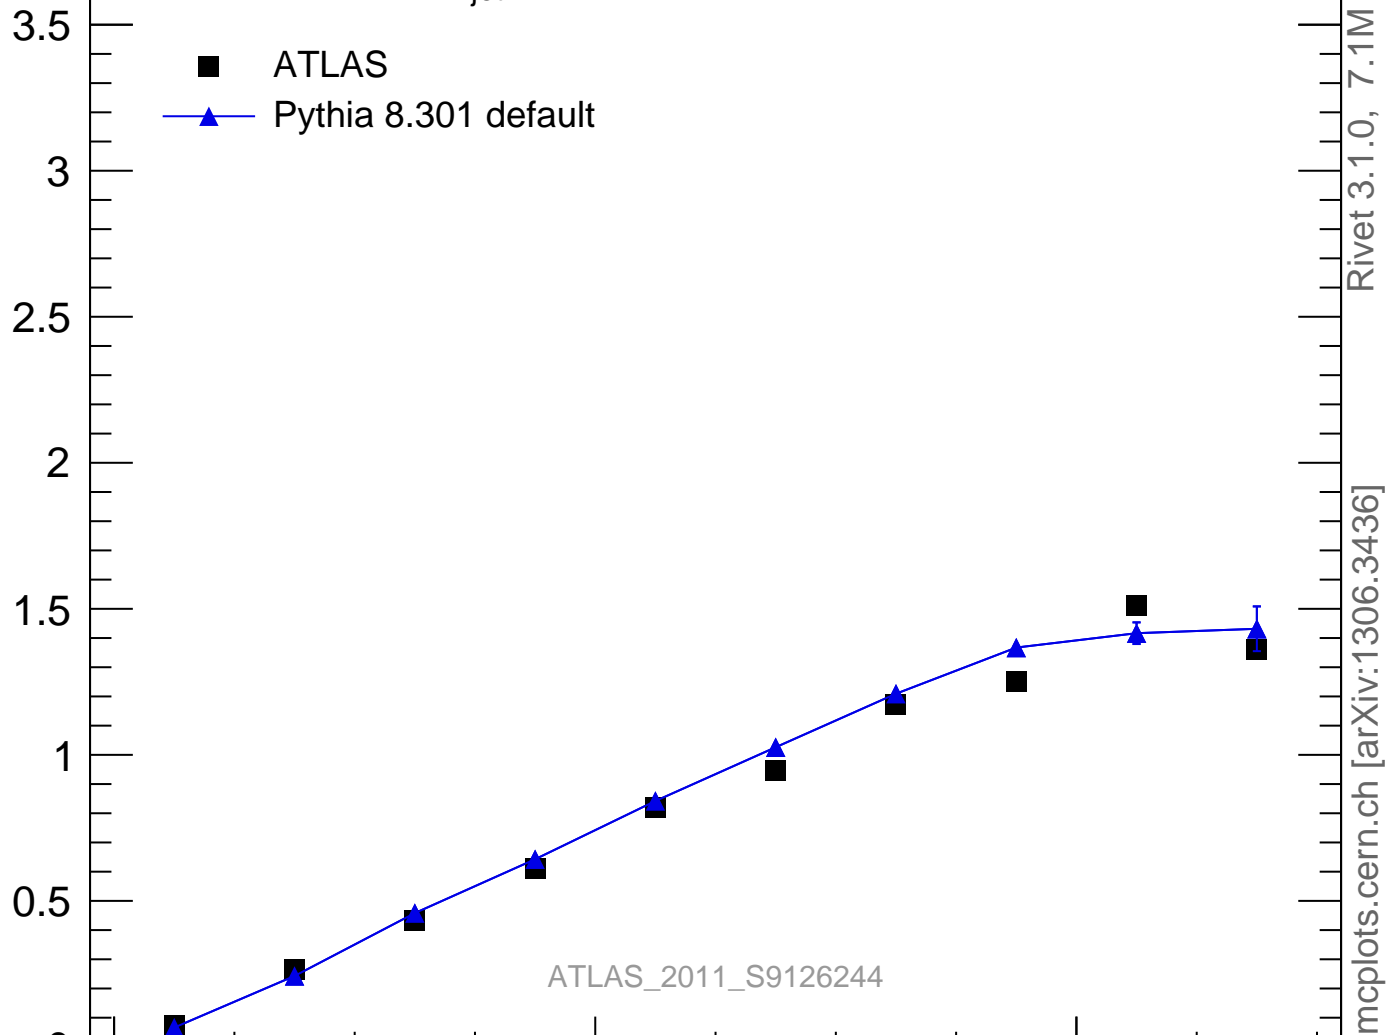

7000 GeV pp

Jets

 N_{jet} vs Δy (LJ) ($240 < p_T < 270$)

- ATLAS
- ▲ Pythia 8.301 default

Rivet 3.1.0, 7.1M events

mcplots.cern.ch [arXiv:1306.3436]