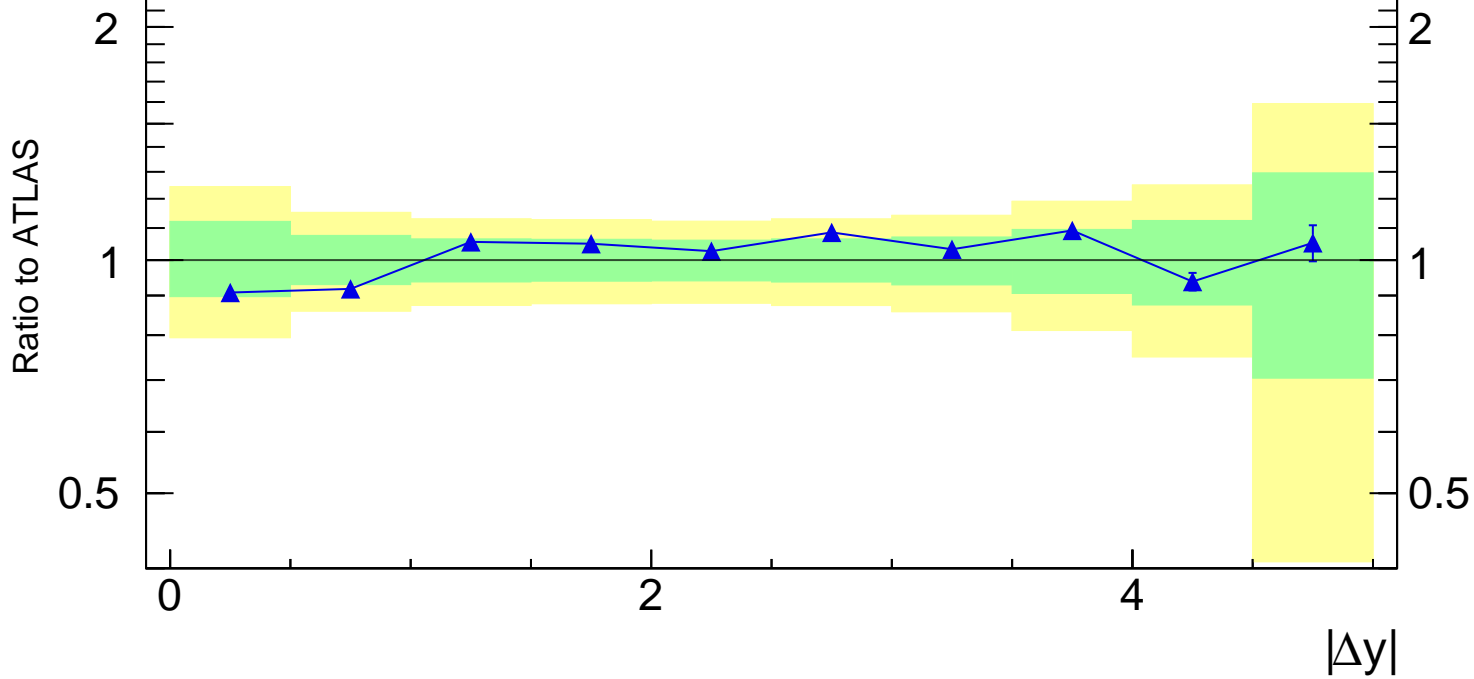

7000 GeV pp

Jets

 N_{jet} vs Δy (LJ) ($240 < p_T < 270$)

- ATLAS
- ▲ Pythia 8.301 default

Rivet 3.1.0, 7.1M events

mcplots.cern.ch [arXiv:1306.3436]