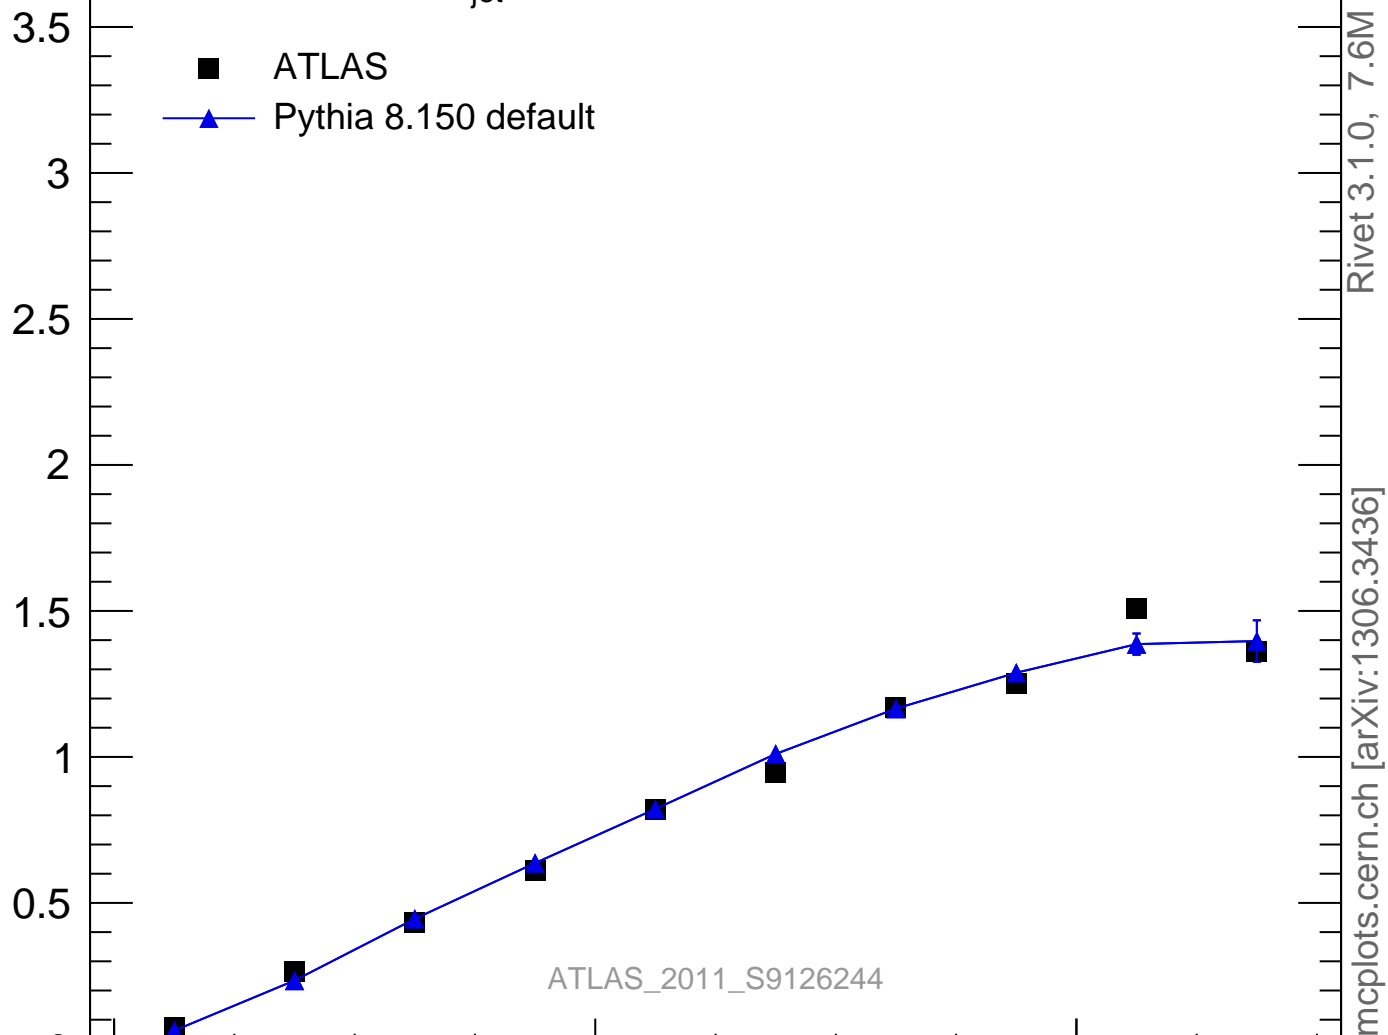

7000 GeV pp

Jets

 N_{jet} vs Δy (LJ) ($240 < p_T < 270$)

- ATLAS
- ▲ Pythia 8.150 default

ATLAS_2011_S9126244

mcplots.cern.ch [arXiv:1306.3436]

Rivet 3.1.0, 7.6M events