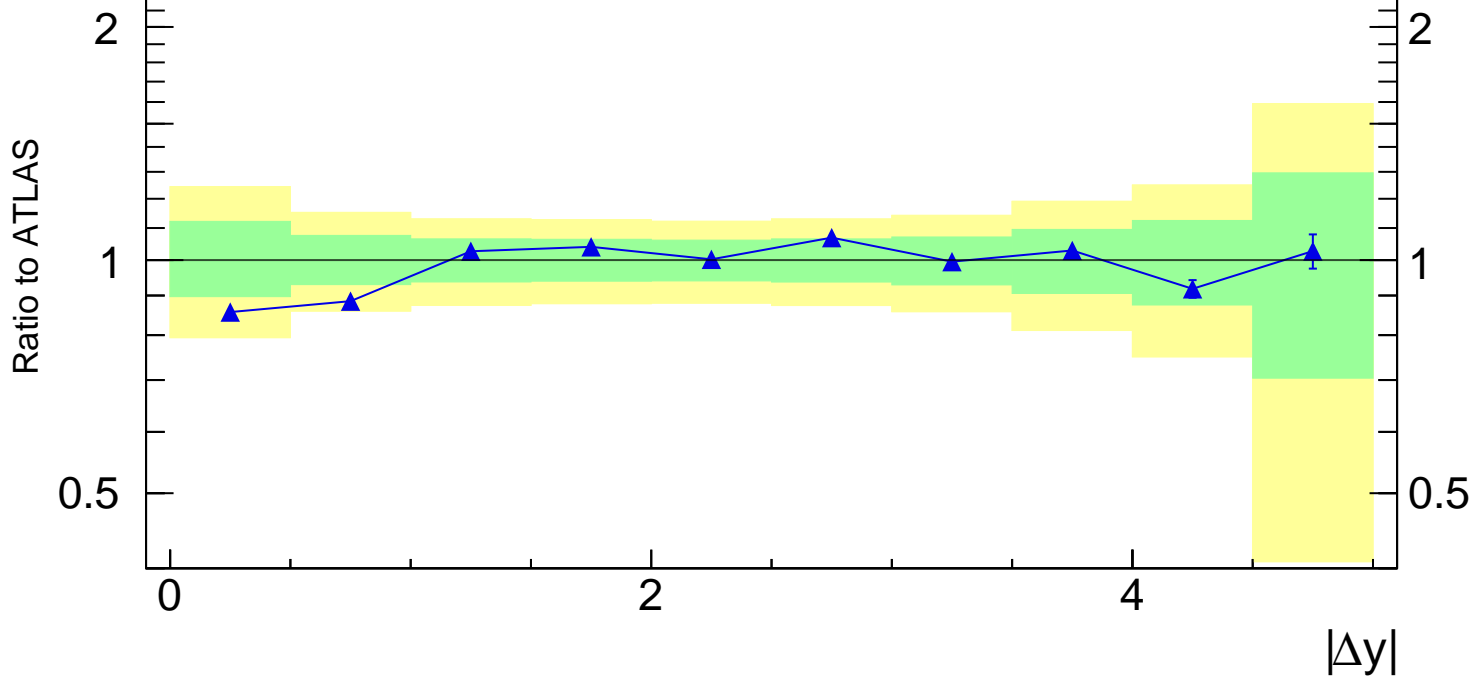

7000 GeV pp

Jets

 N_{jet} vs Δy (LJ) ($240 < p_T < 270$)

- ATLAS
- ▲ Pythia 8.150 default

ATLAS_2011_S9126244

mcplots.cern.ch [arXiv:1306.3436]

Rivet 3.1.0, 7.6M events