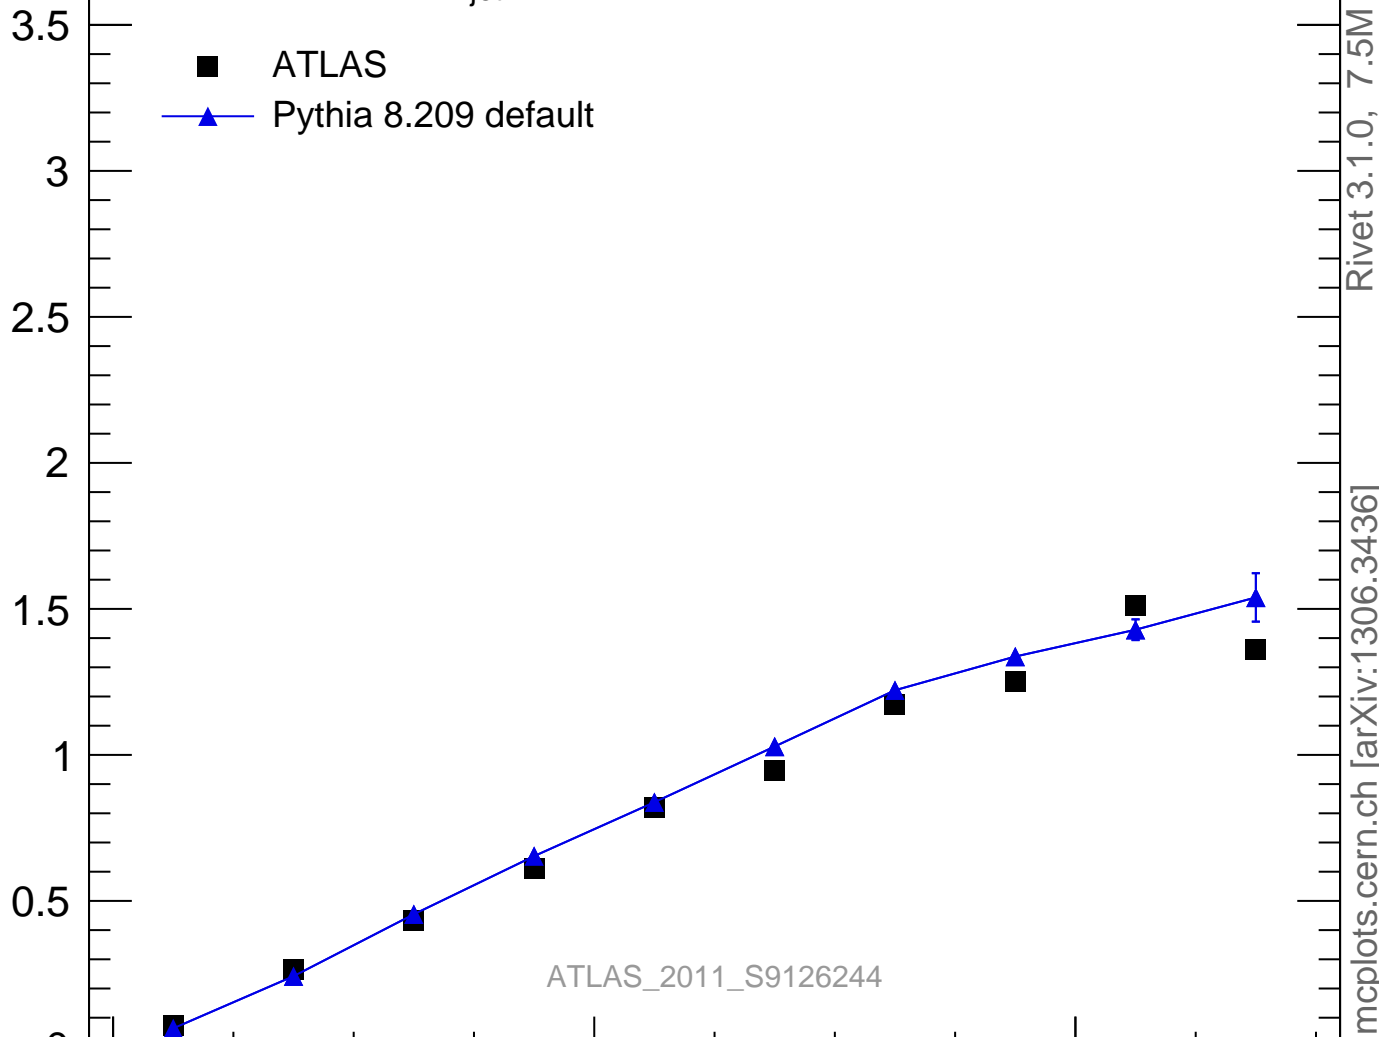

7000 GeV pp

Jets

N_{jet} vs Δy (LJ) ($240 < p_T < 270$)

- ATLAS
- ▲ Pythia 8.209 default

Rivet 3.1.0, 7.5M events

mcplots.cern.ch [arXiv:1306.3436]