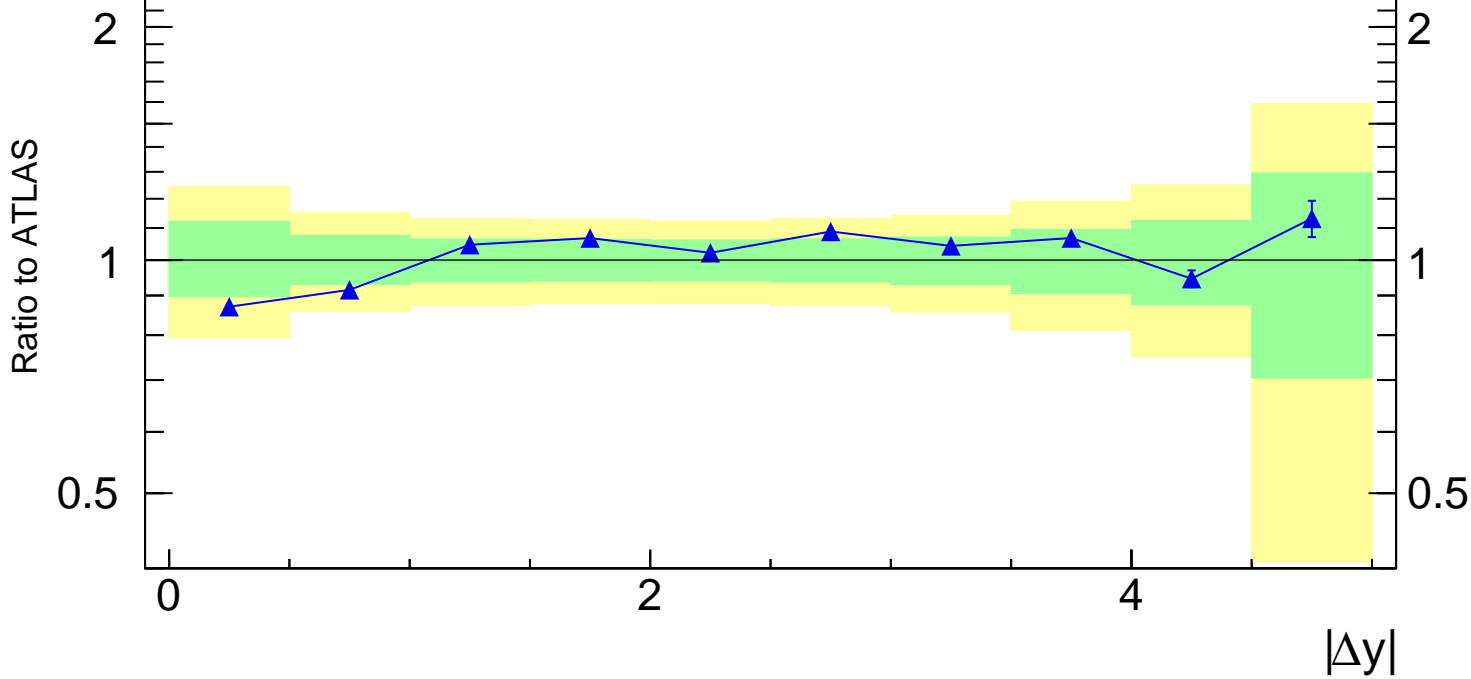

7000 GeV pp

Jets

N_{jet} vs Δy (LJ) ($240 < p_T < 270$)

- ATLAS
- ▲ Pythia 8.209 default

Rivet 3.1.0, 7.5M events

mcplots.cern.ch [arXiv:1306.3436]