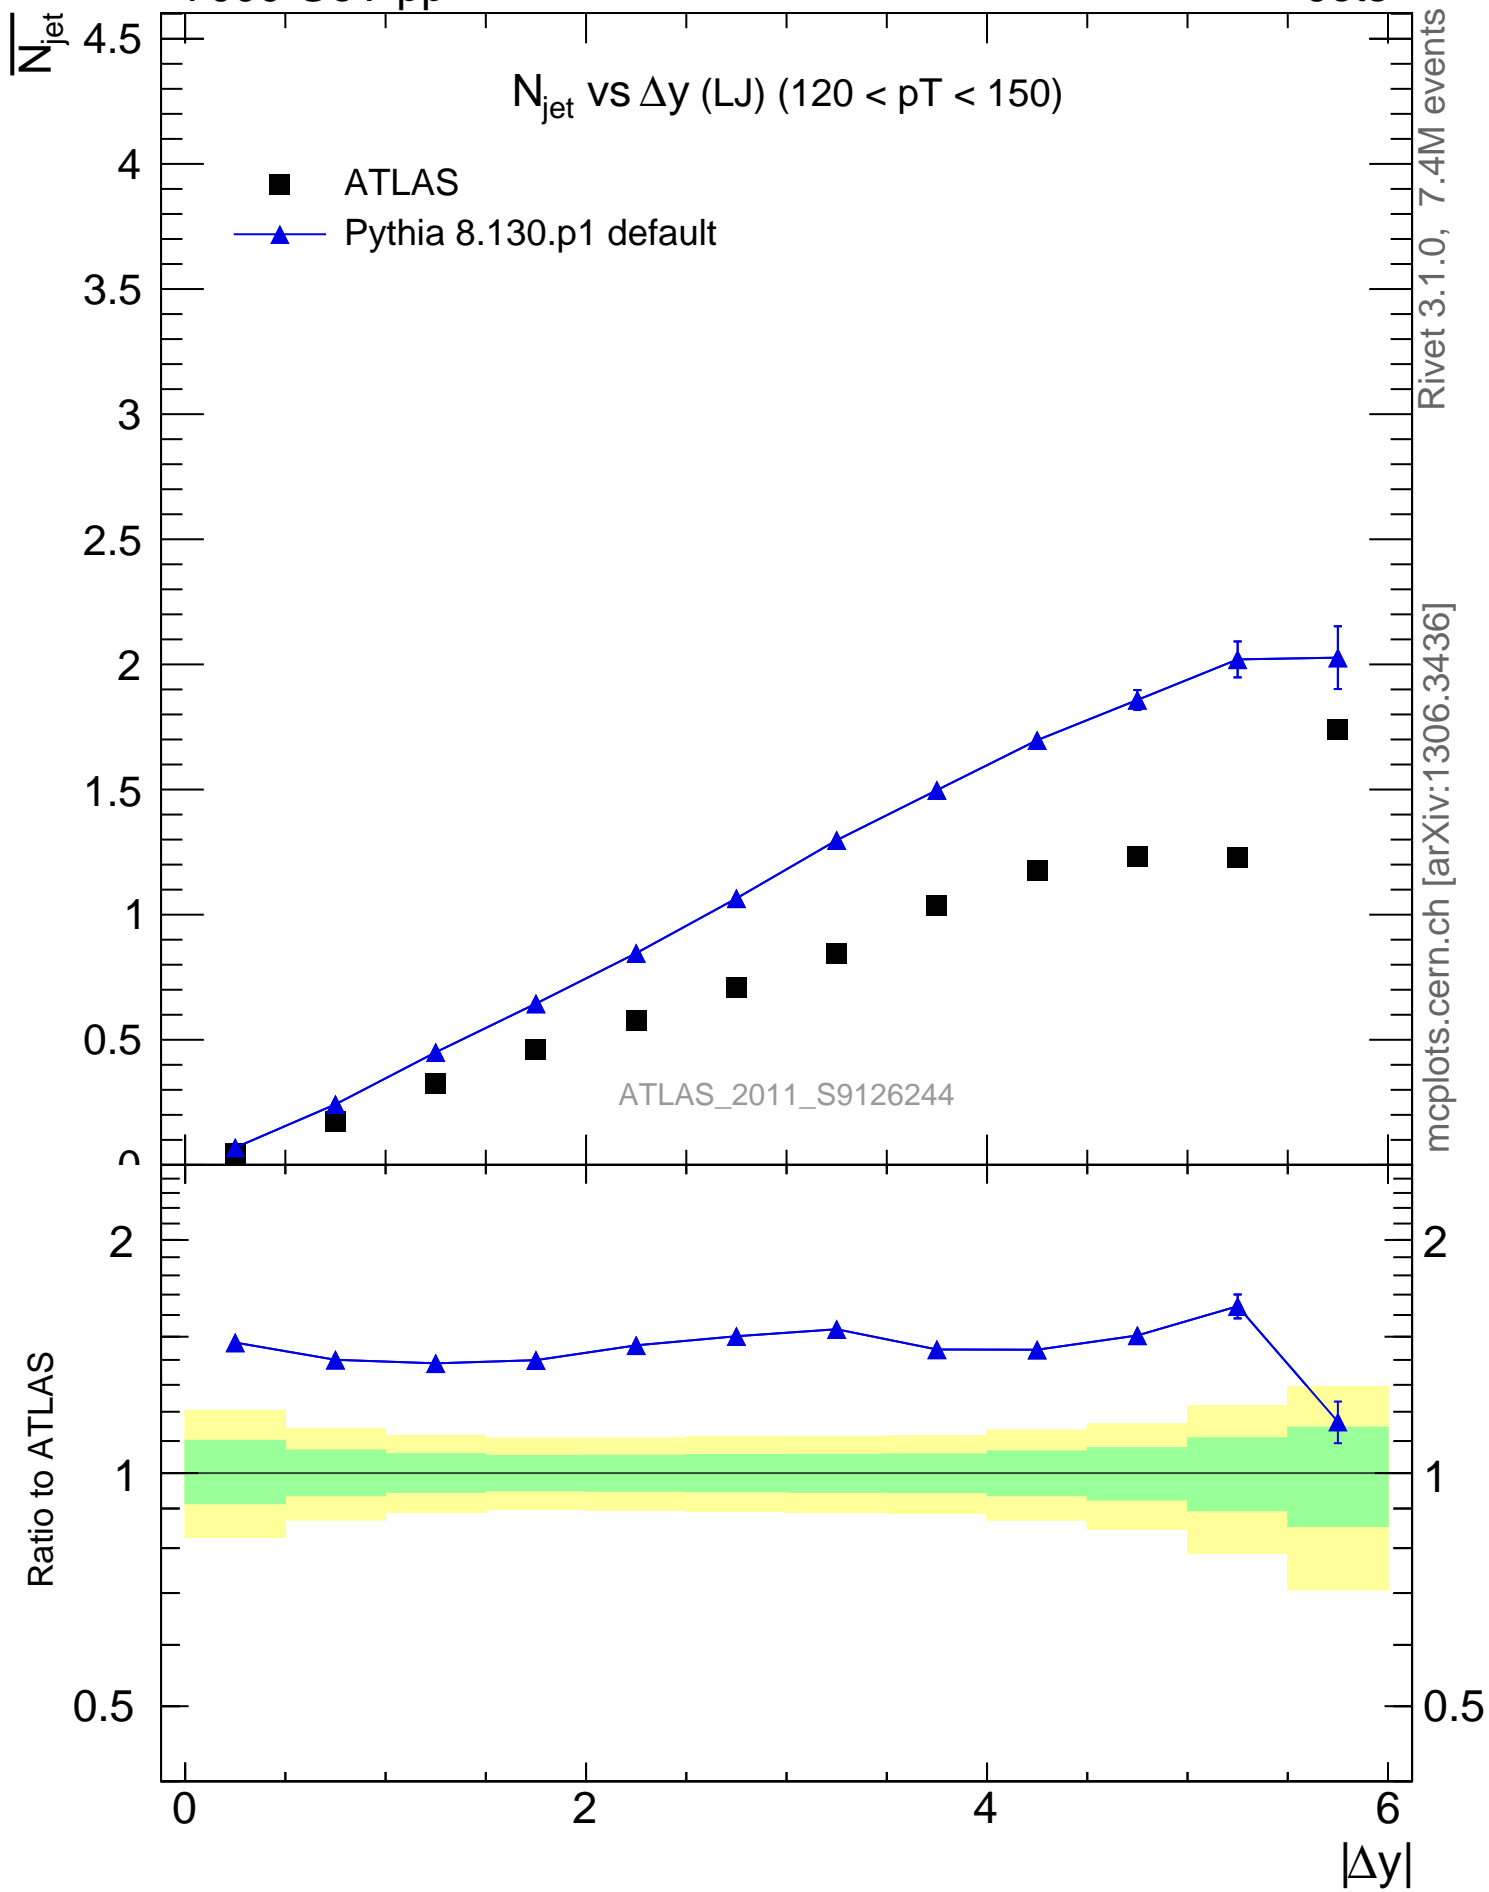

7000 GeV pp

Jets

N_{jet} vs Δy (LJ) ($120 < p_T < 150$)

- ATLAS
- ▲ Pythia 8.130.p1 default

Rivet 3.1.0, 7.4M events
mcplots.cern.ch [arXiv:1306.3436]