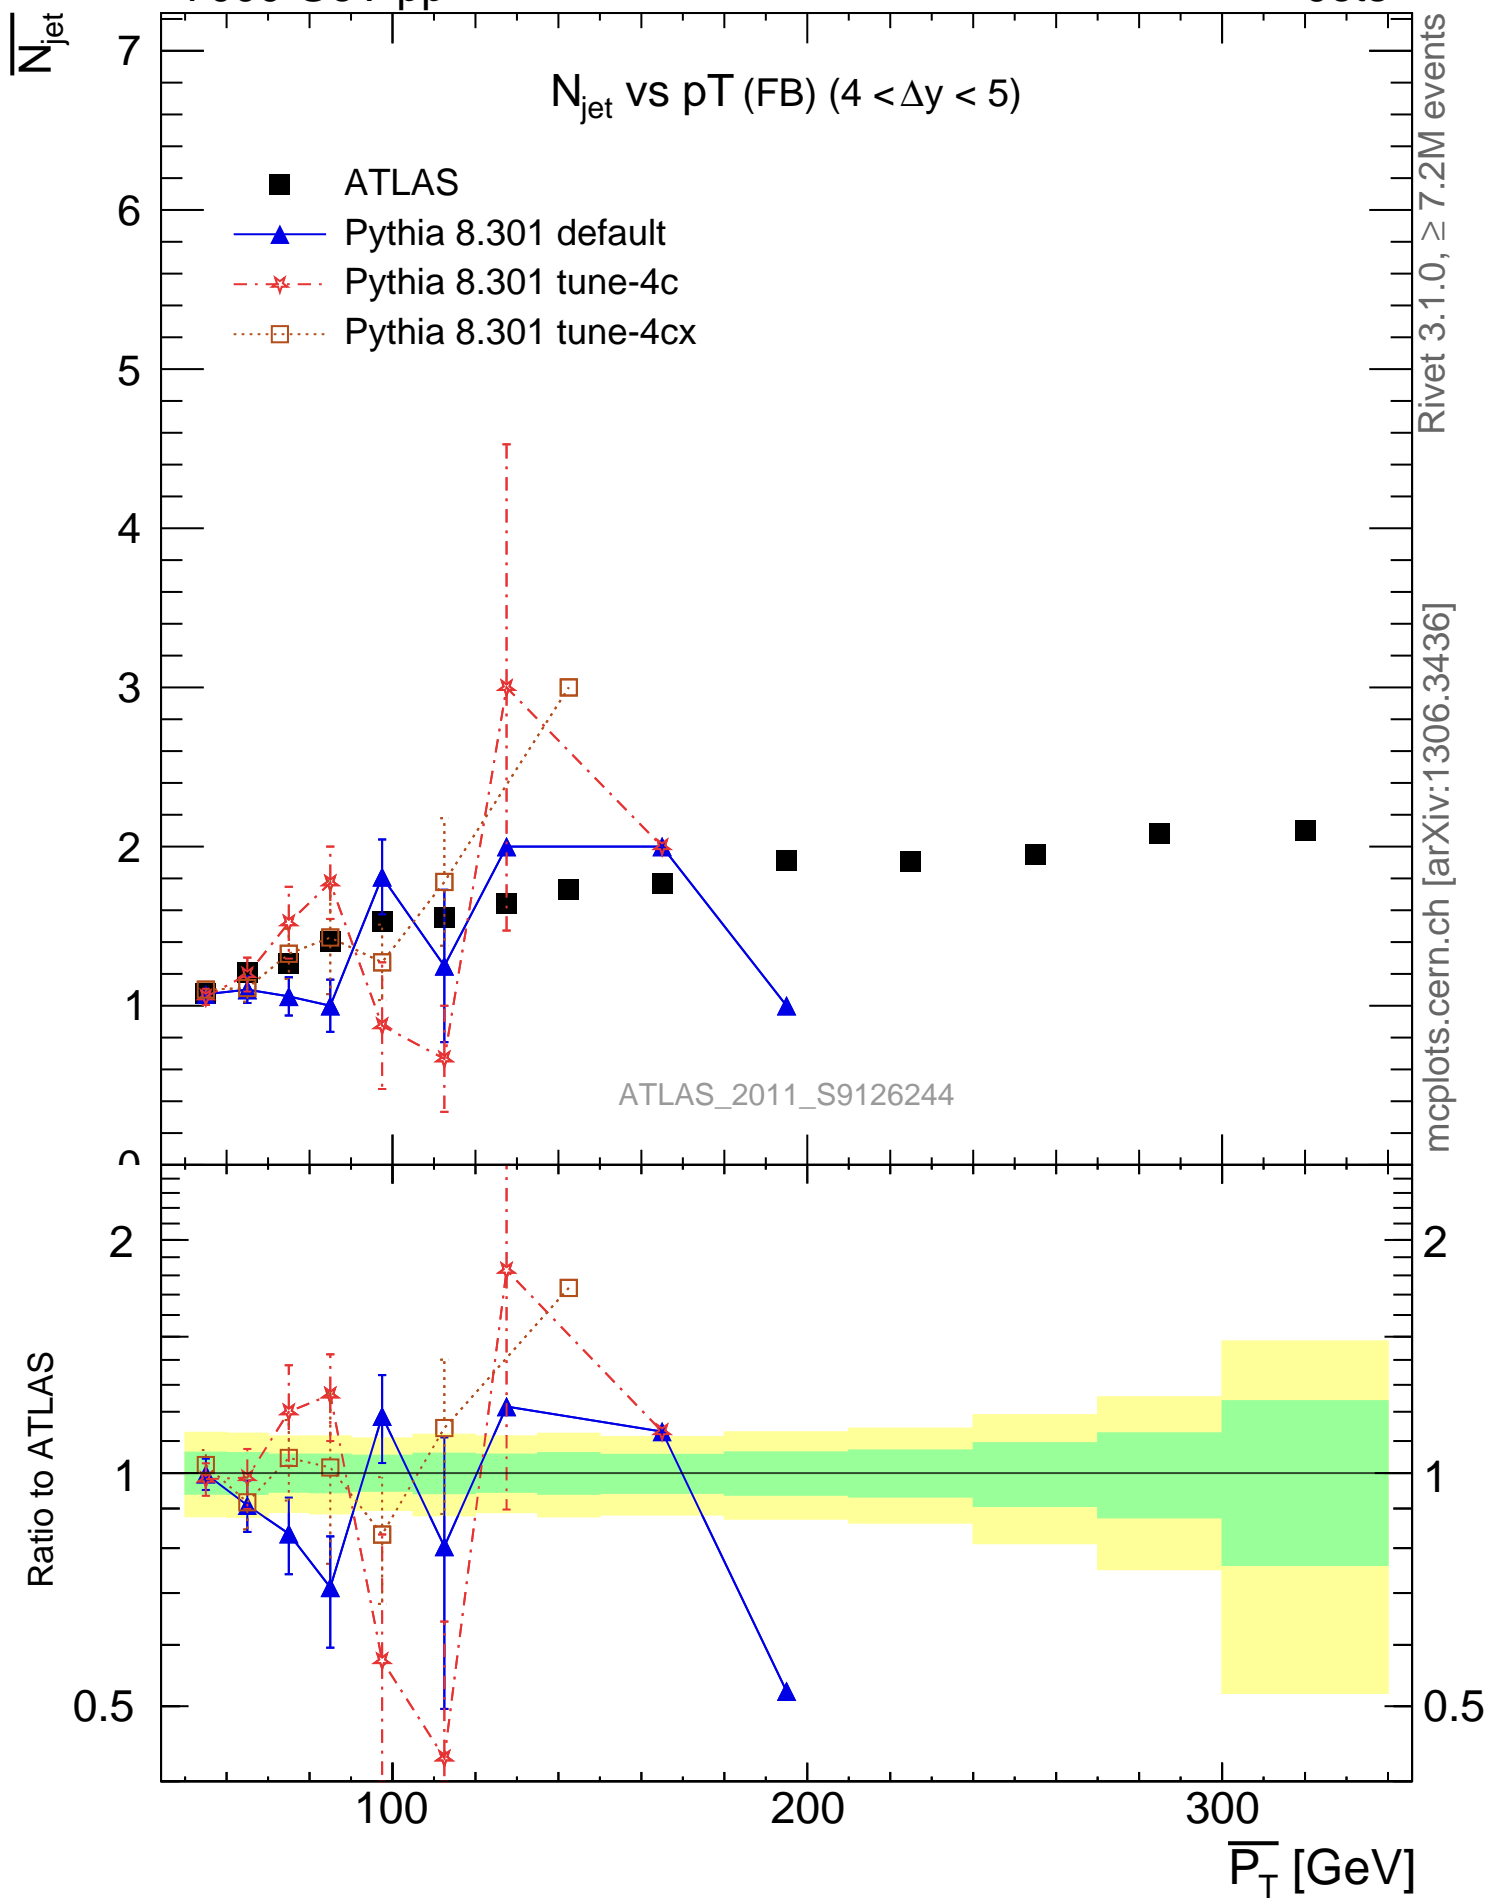

7000 GeV pp

Jets

 N_{jet} vs p_T (FB) ($4 < \Delta y < 5$)

- ATLAS
- ▲ Pythia 8.301 default
- ★ Pythia 8.301 tune-4c
- Pythia 8.301 tune-4cx

ATLAS_2011_S9126244

Rivet 3.1.0, ≥ 7.2 M events

mcplots.cern.ch [arXiv:1306.3436]

2

1

0.5

 $\overline{P_T}$ [GeV]