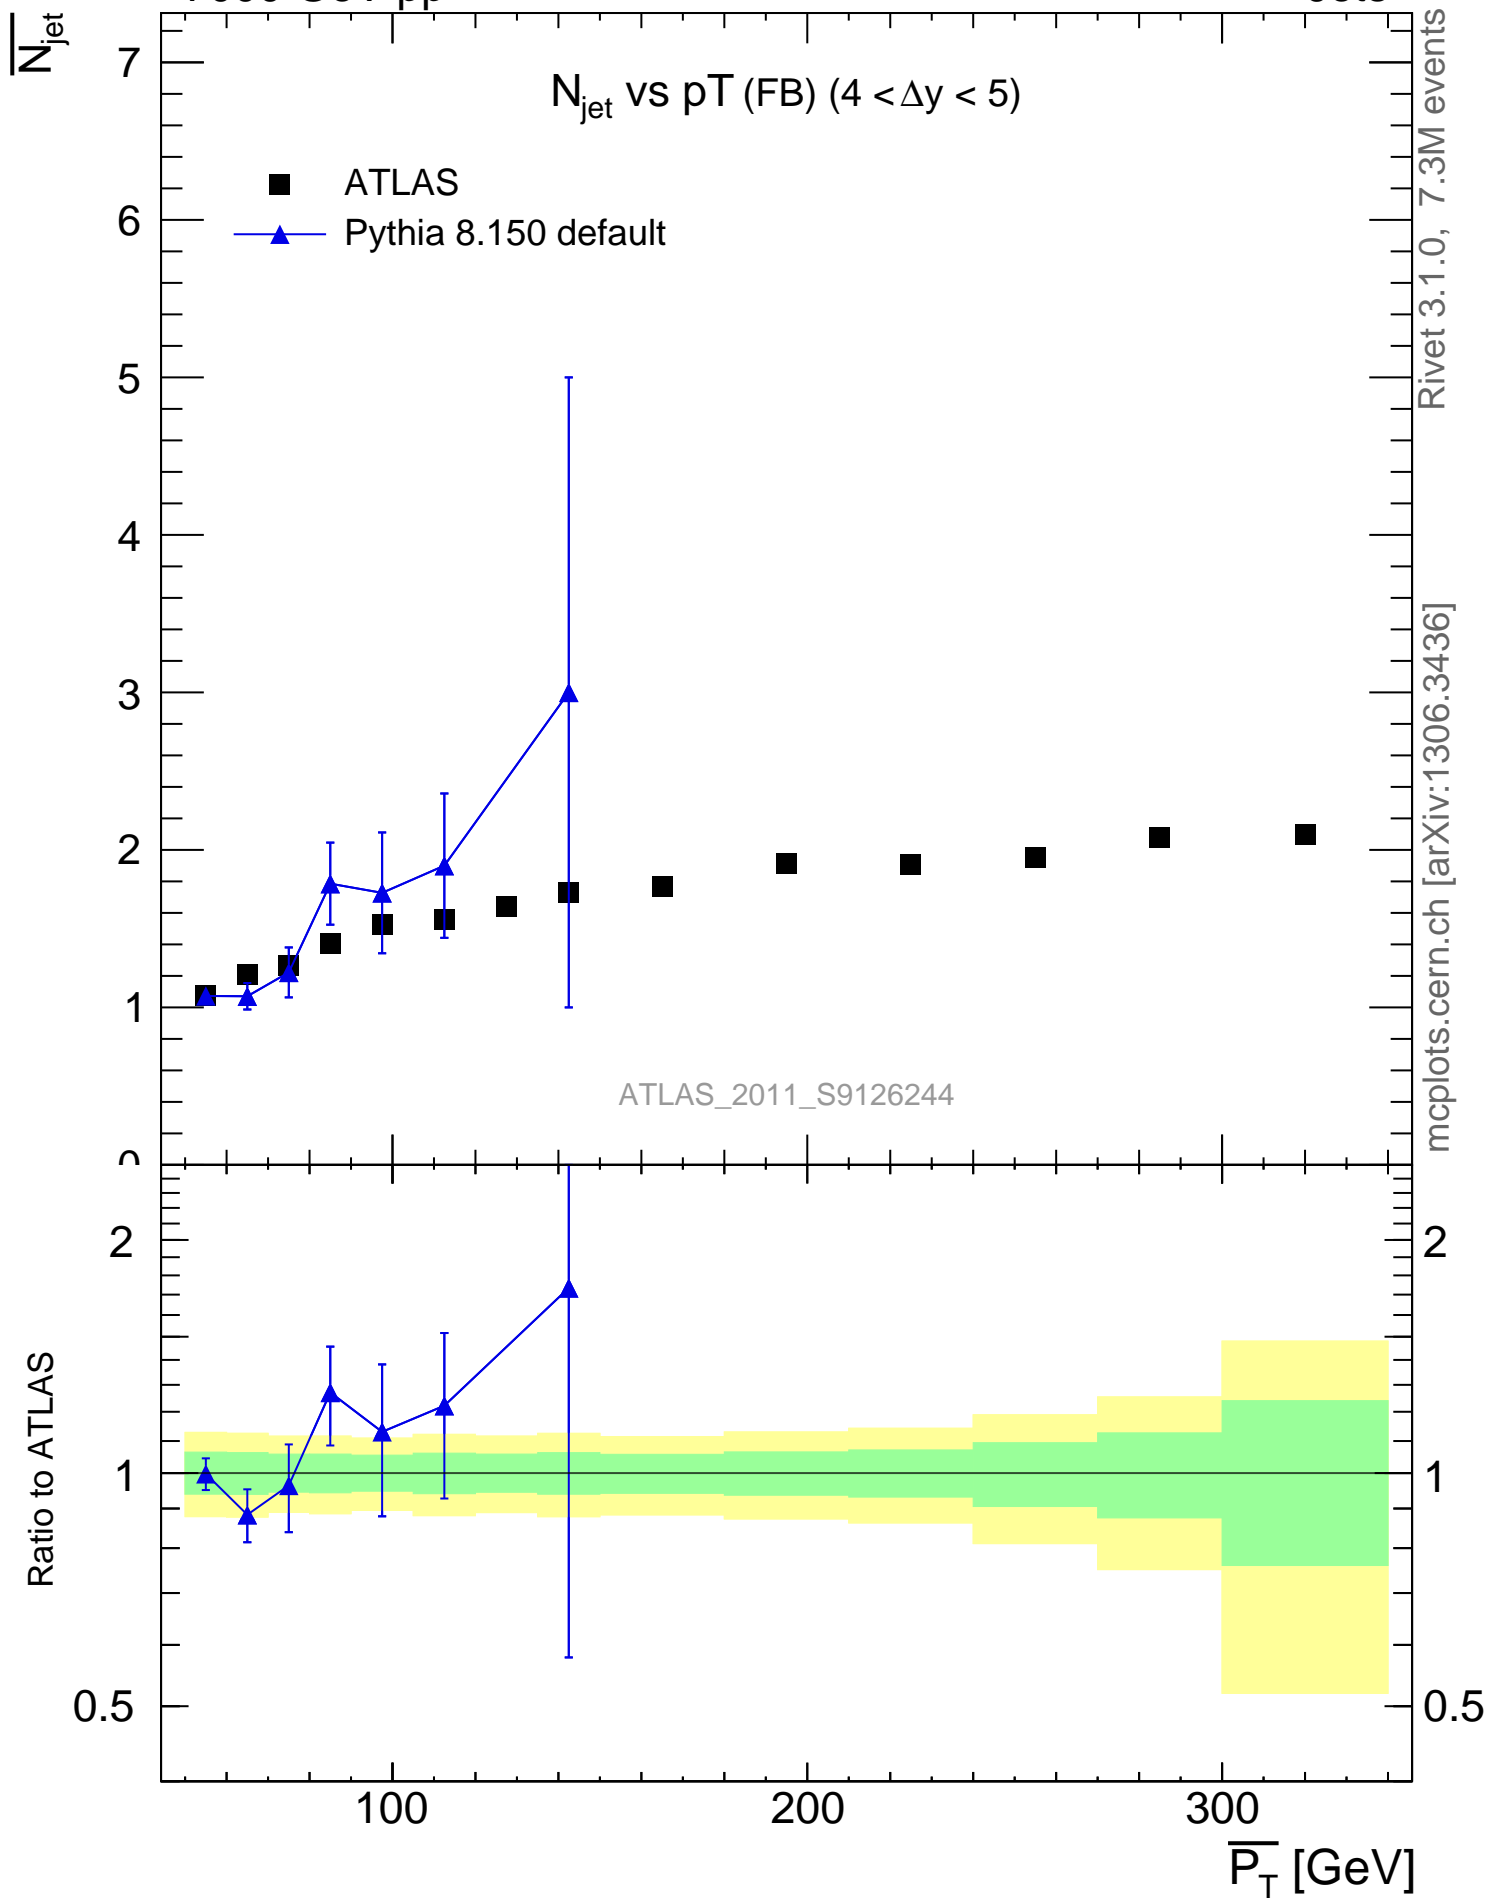

7000 GeV pp

Jets

N_{jet} vs p_T (FB) ($4 < \Delta y < 5$)

- ATLAS
- ▲ Pythia 8.150 default

Rivet 3.1.0, 7.3M events

mcplots.cern.ch [arXiv:1306.3436]

ATLAS_2011_S9126244