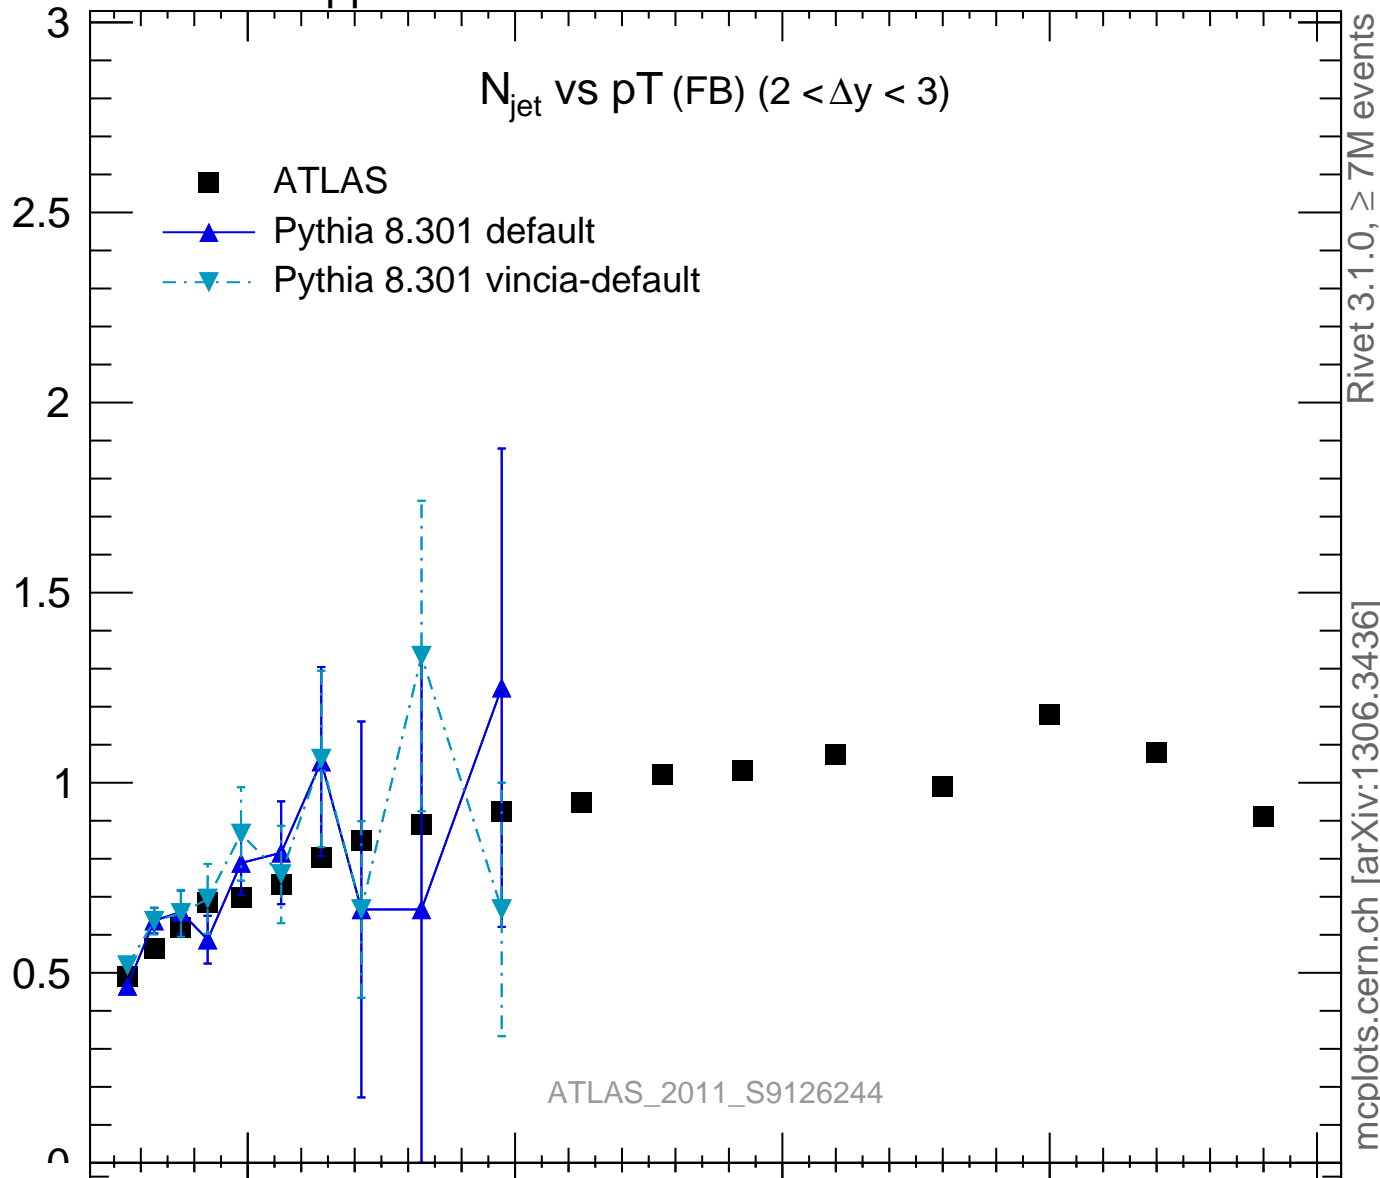

7000 GeV pp

Jets

 N_{jet} vs p_T (FB) ($2 < \Delta y < 3$)

- ATLAS
- ▲ Pythia 8.301 default
- ▼ Pythia 8.301 vincia-default

Rivet 3.1.0, ≥ 7 M events

mcplots.cern.ch [arXiv:1306.3436]