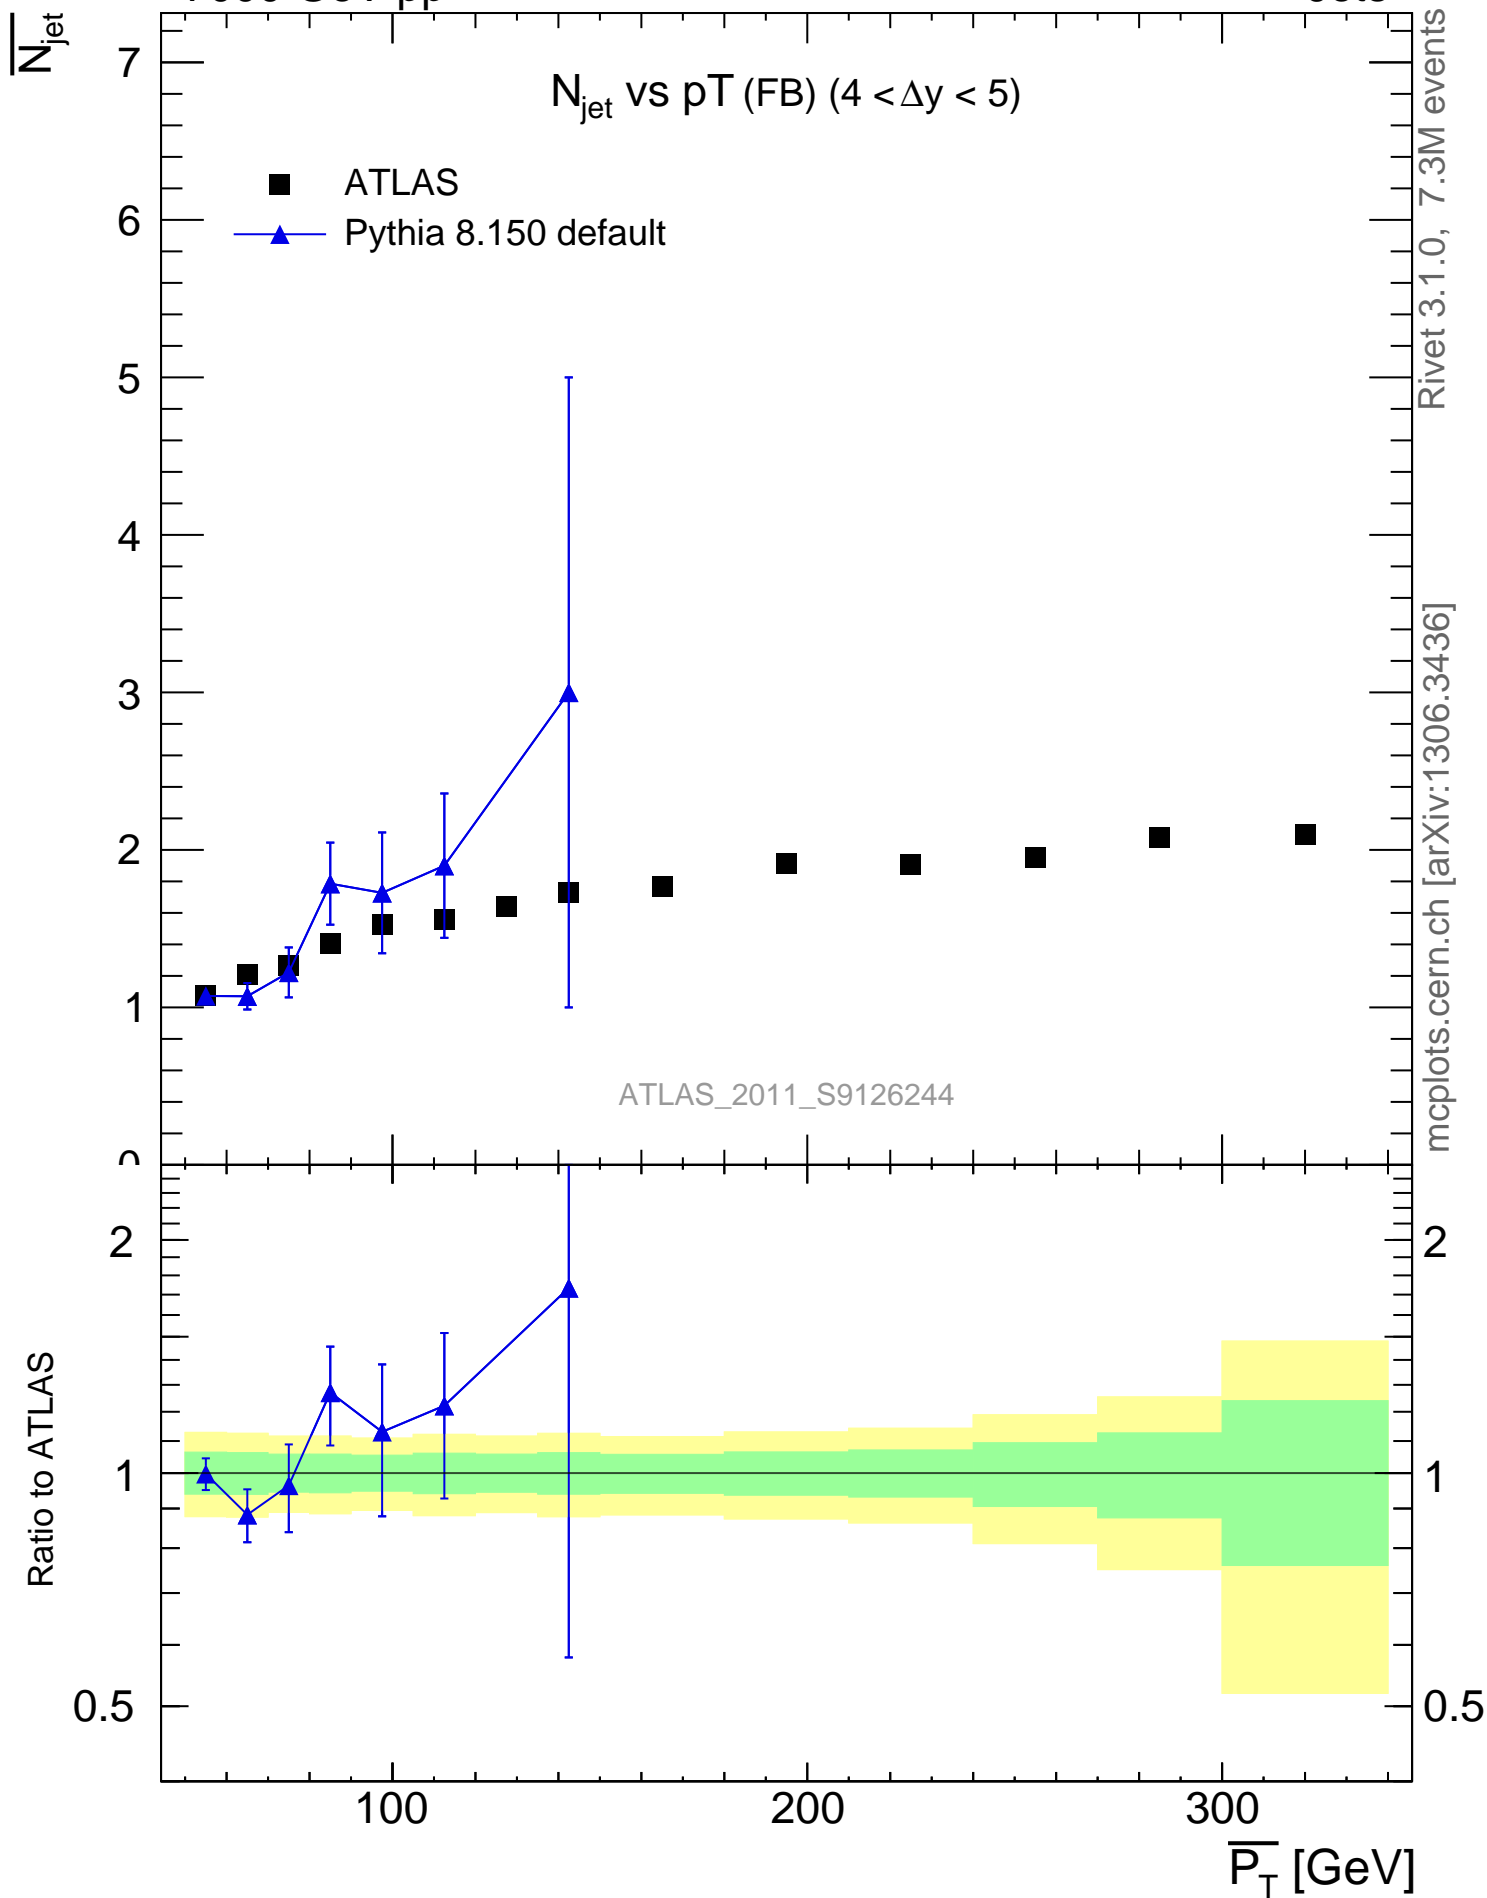

7000 GeV pp

Jets

N_{jet} vs p_T (FB) ($4 < \Delta y < 5$)

- ATLAS
- ▲ Pythia 8.150 default

Rivet 3.1.0, 7.3M events

mcplots.cern.ch [arXiv:1306.3436]

ATLAS_2011_S9126244