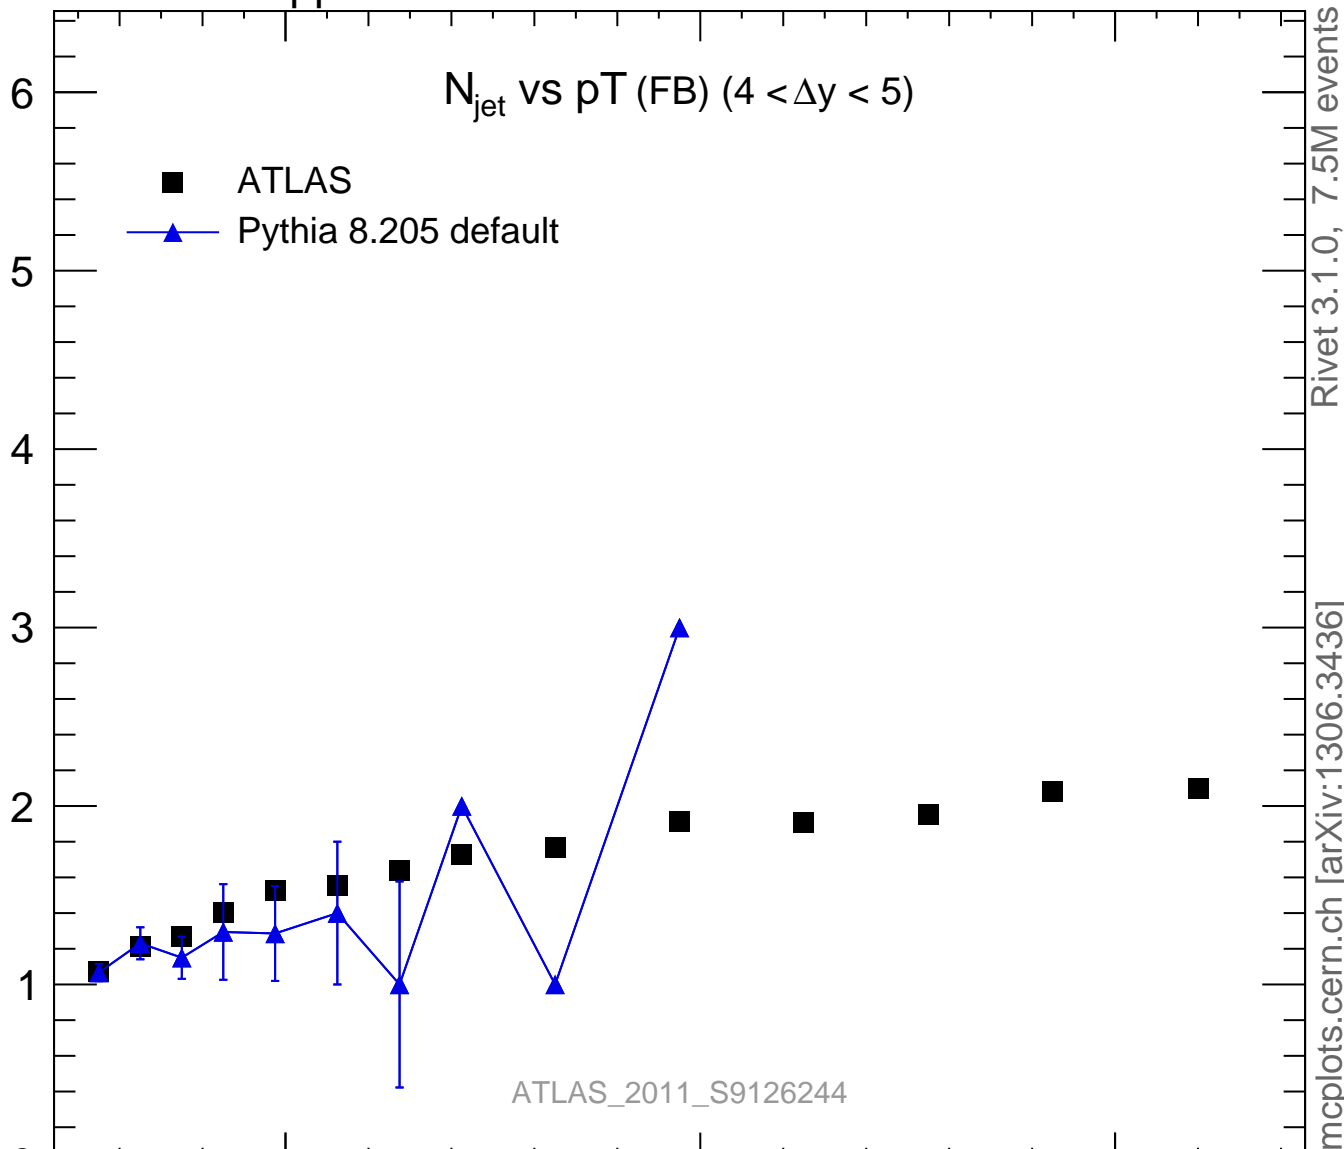

7000 GeV pp

Jets

 N_{jet} vs p_T (FB) ($4 < \Delta y < 5$)

- ATLAS
- ▲ Pythia 8.205 default

Rivet 3.1.0, 7.5M events

mcplots.cern.ch [arXiv:1306.3436]