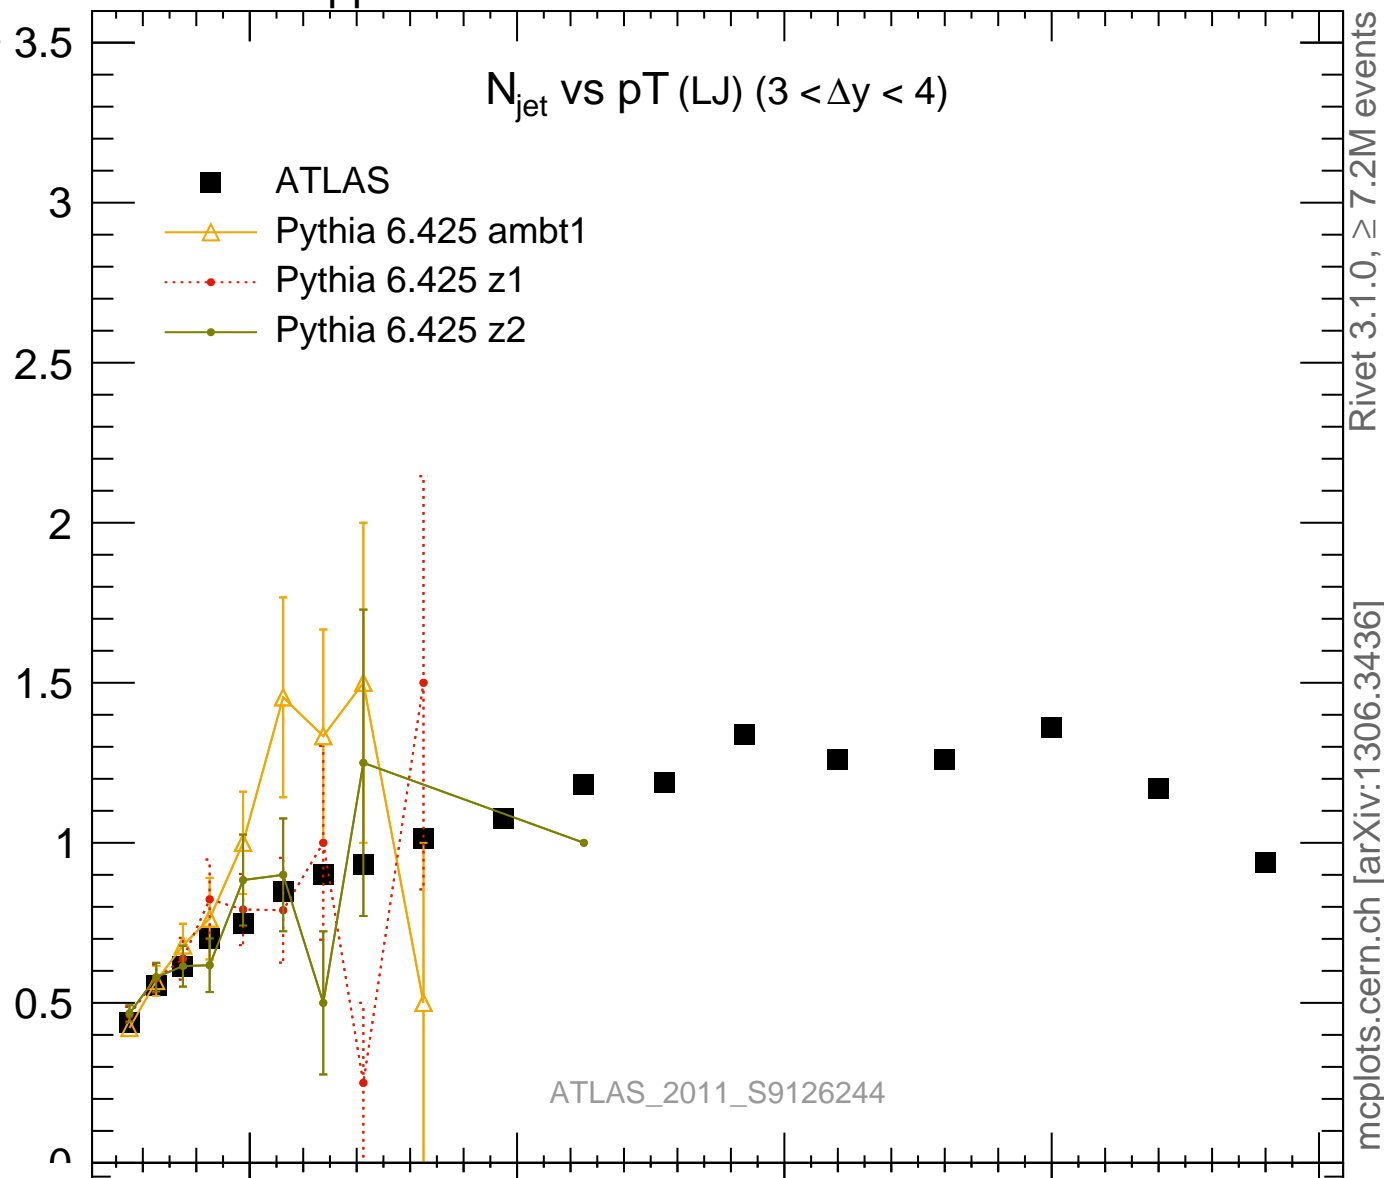

7000 GeV pp

Jets

 N_{jet} vs p_T (LJ) ($3 < \Delta y < 4$)

- ATLAS
- △ Pythia 6.425 ambt1
- ⋯● Pythia 6.425 z1
- Pythia 6.425 z2

Rivet 3.1.0, ≥ 7.2 M events

mcplots.cern.ch [arXiv:1306.3436]