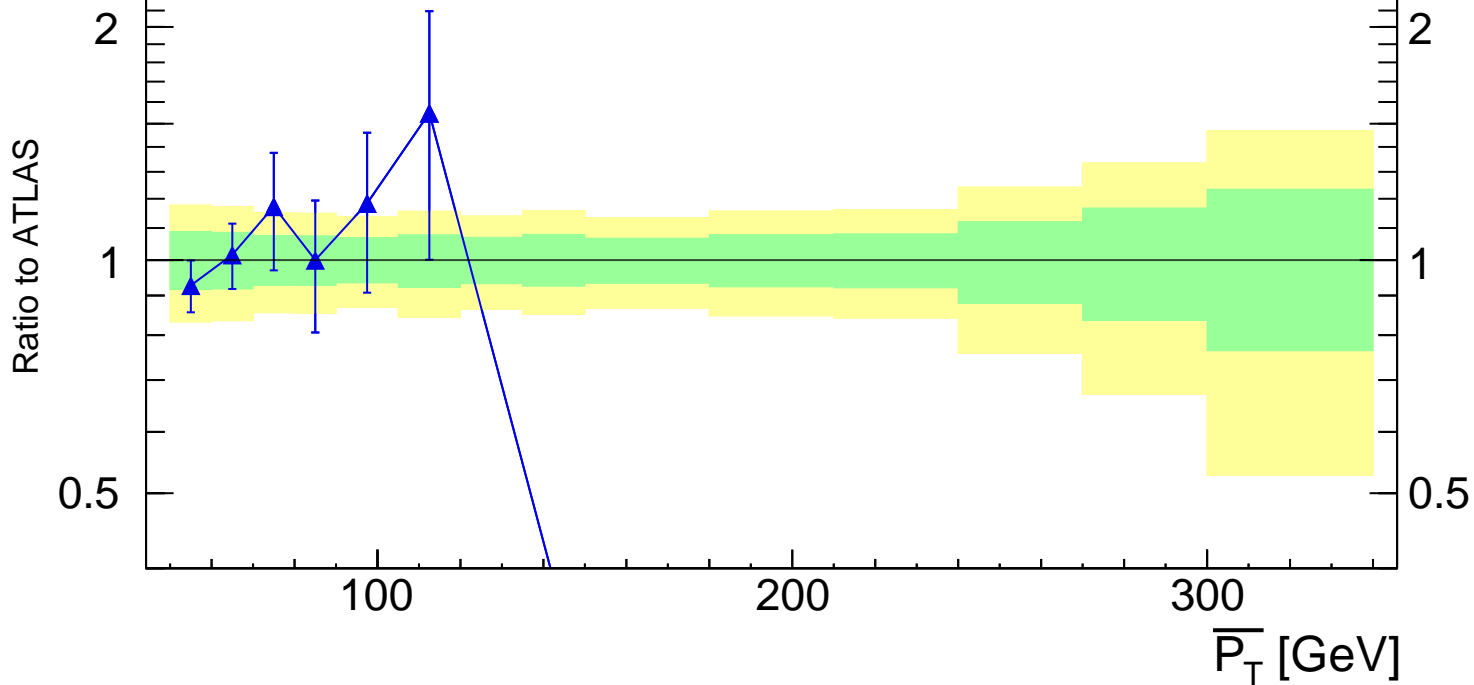

7000 GeV pp

Jets

 N_{jet} vs p_T (LJ) ($4 < \Delta y < 5$)

- ATLAS
- ▲ Pythia 8.201 default

Rivet 3.1.0, 7M events

mcplots.cern.ch [arXiv:1306.3436]

ATLAS_2011_S9126244