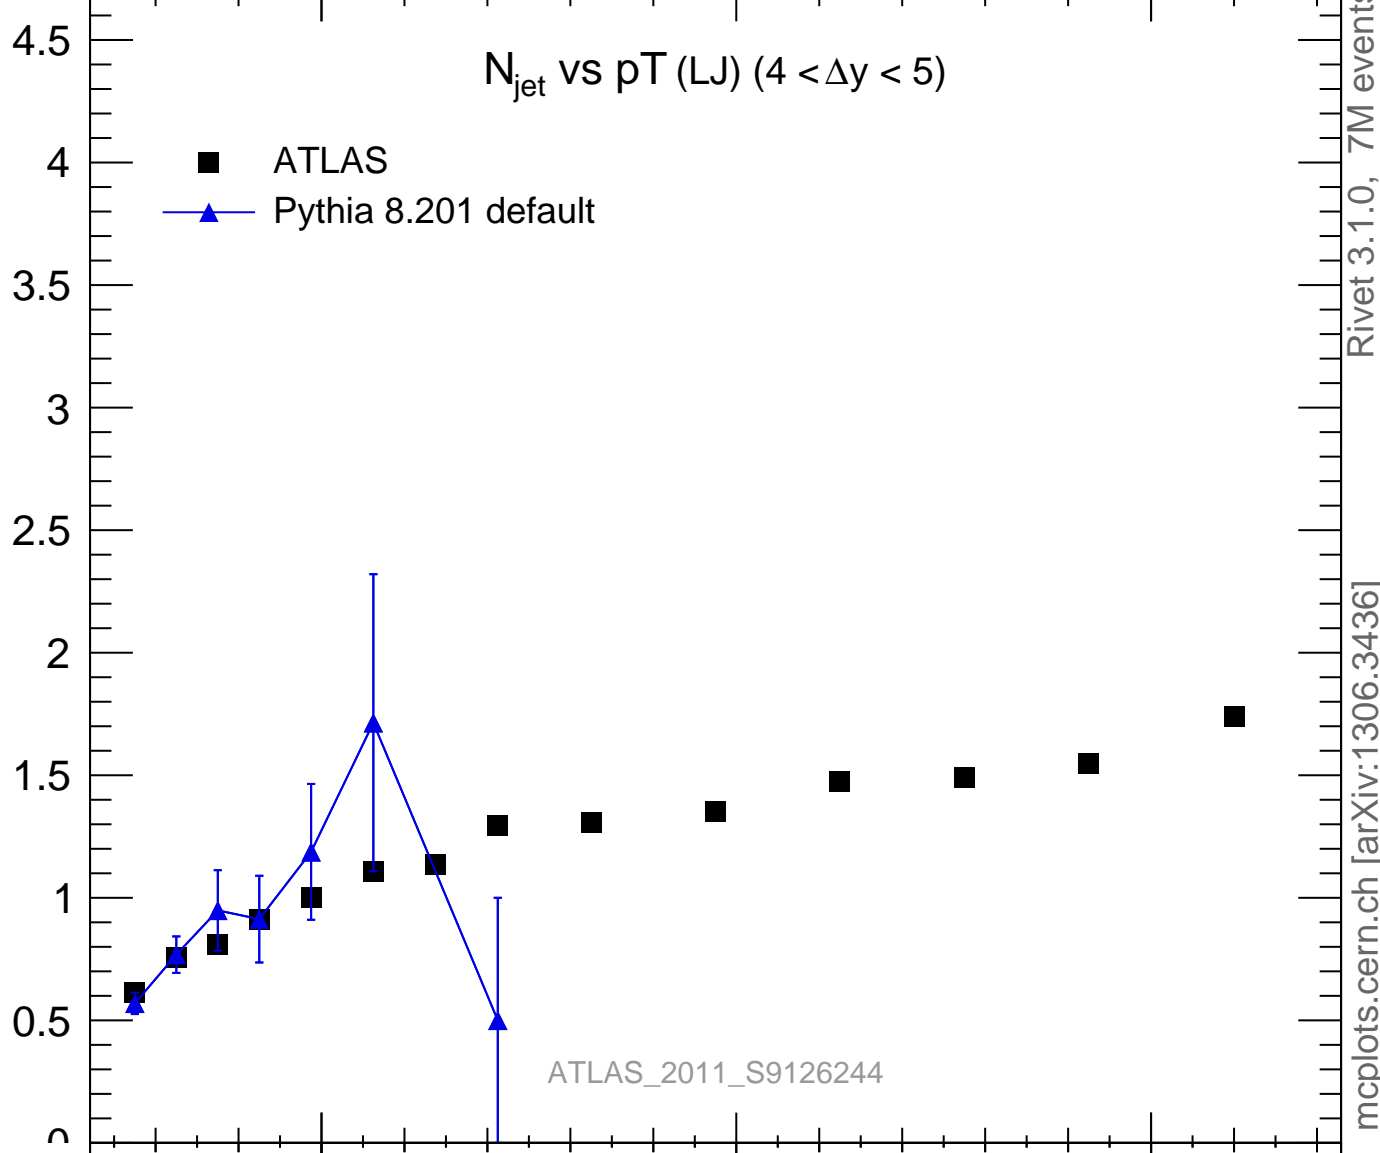

7000 GeV pp

Jets

 N_{jet} vs p_T (LJ) ($4 < \Delta y < 5$)

- ATLAS
- ▲ Pythia 8.201 default

Rivet 3.1.0, 7M events

mcplots.cern.ch [arXiv:1306.3436]

ATLAS_2011_S9126244