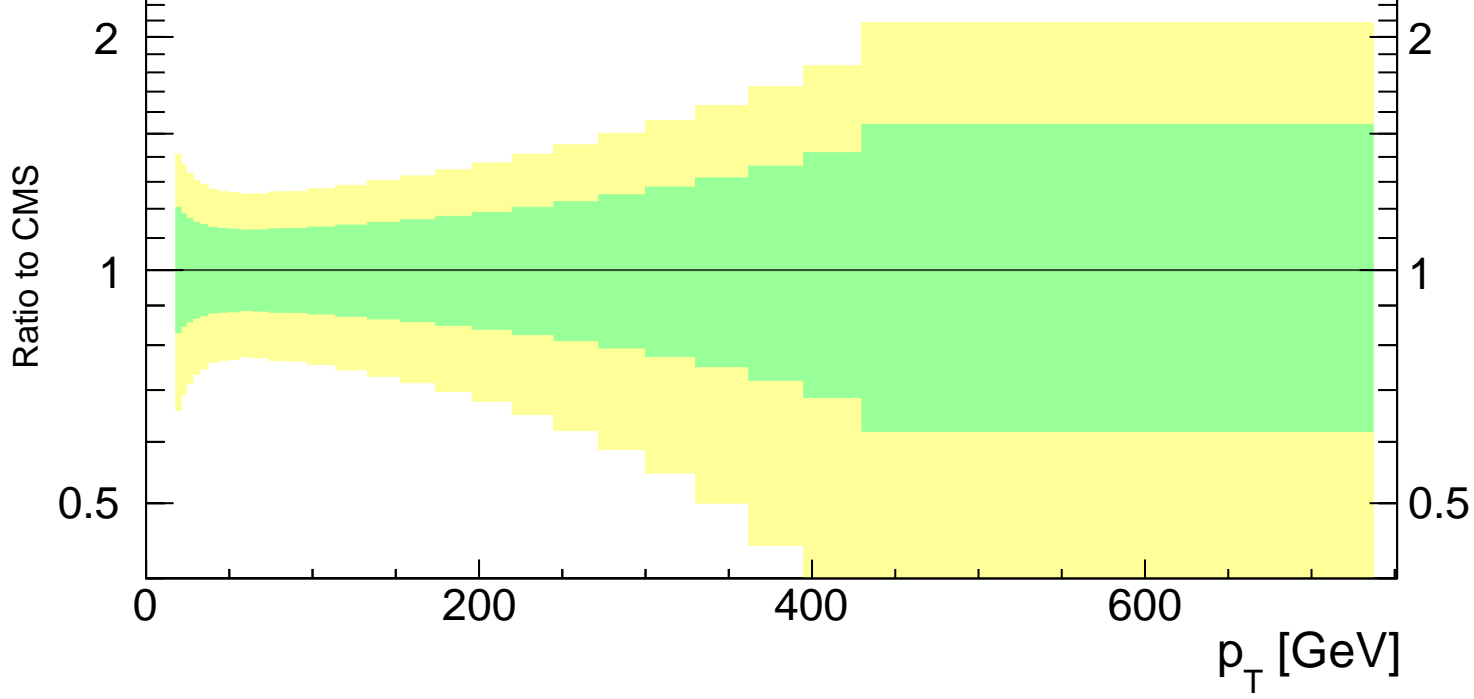

7000 GeV pp

Jets

Jet p_T (NSD, $2.0 < |y| < 2.5$)

mcplots.cern.ch [arXiv:1306.3436]