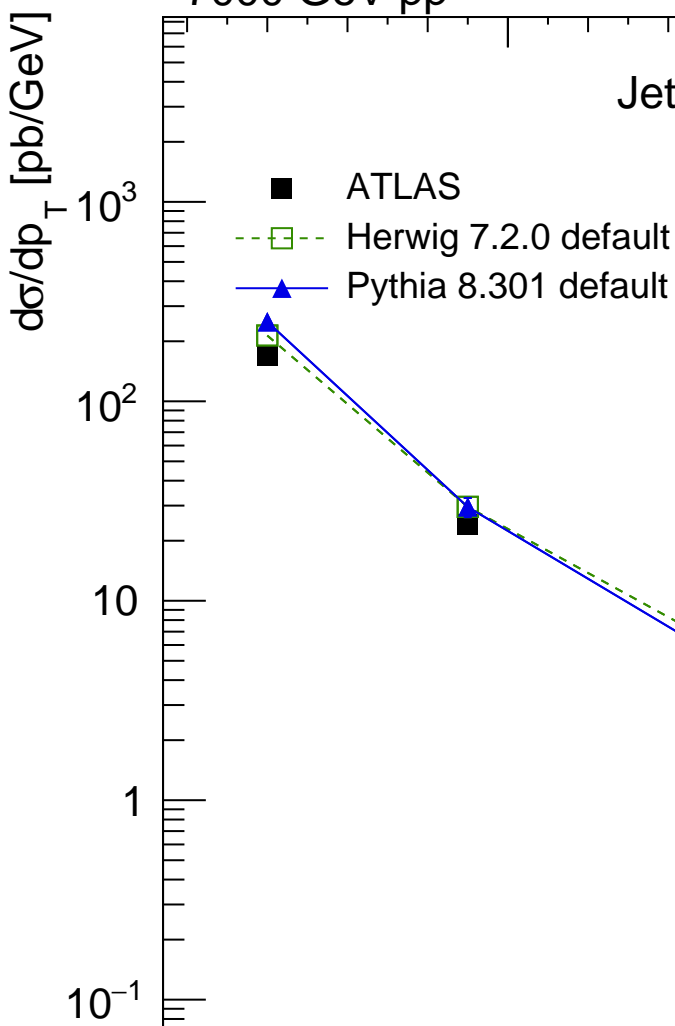

Jet p_T (anti- $k_T(0.4)$)

- ATLAS
- - □ Herwig 7.2.0 default
- - ▲ Pythia 8.301 default

Rivet 3.1.0, ≥ 5.6 M events

mcplots.cern.ch [arXiv:1306.3436]

ATLAS_2011_S9128077