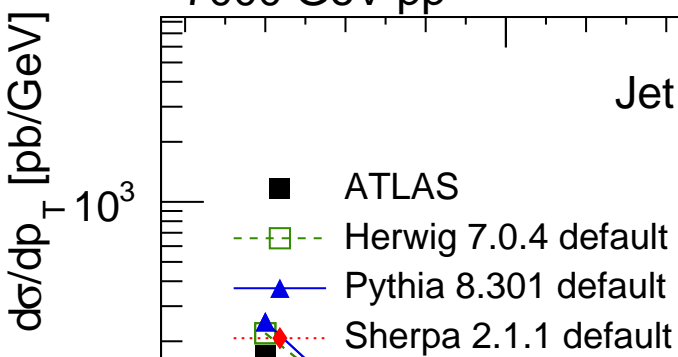

7000 GeV pp

Jets

Jet p_T (anti- $k_T(0.4)$)Rivet 3.1.0, ≥ 7.2 M events

mcplots.cern.ch [arXiv:1306.3436]

ATLAS_2011_S9128077