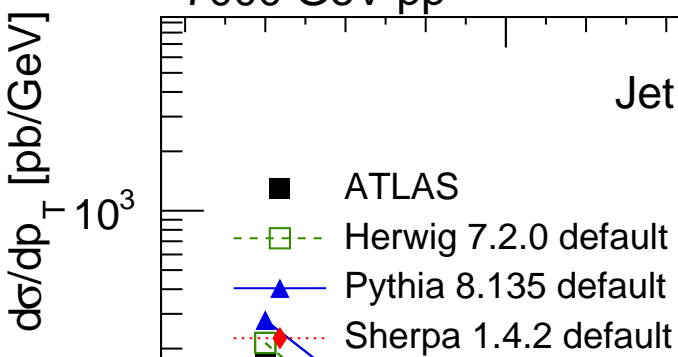

Jet p_T (anti- $k_T(0.4)$)Rivet 3.1.0, ≥ 5.6 M events

mcplots.cern.ch [arXiv:1306.3436]

ATLAS_2011_S9128077