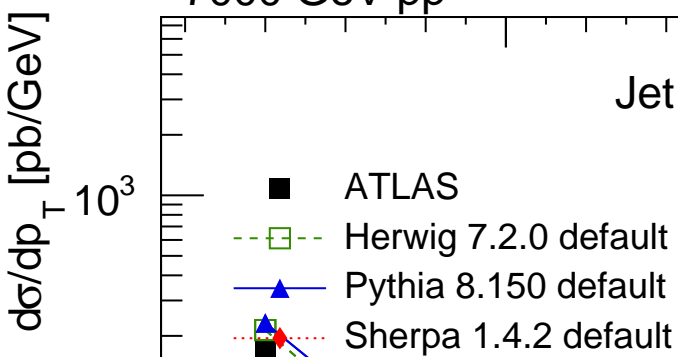

7000 GeV pp

Jets

Jet  $p_T$  (anti- $k_T(0.4)$ )Rivet 3.1.0,  $\geq 5.6$ M events

mcplots.cern.ch [arXiv:1306.3436]

ATLAS\_2011\_S9128077