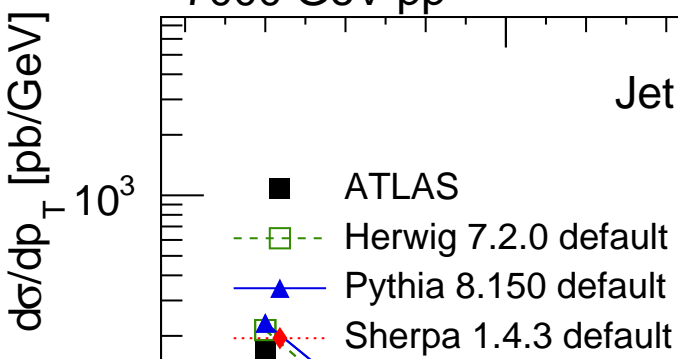

7000 GeV pp

Jets

Jet p_T (anti- $k_T(0.4)$)Rivet 3.1.0, ≥ 5.6 M events

mcplots.cern.ch [arXiv:1306.3436]

ATLAS_2011_S9128077