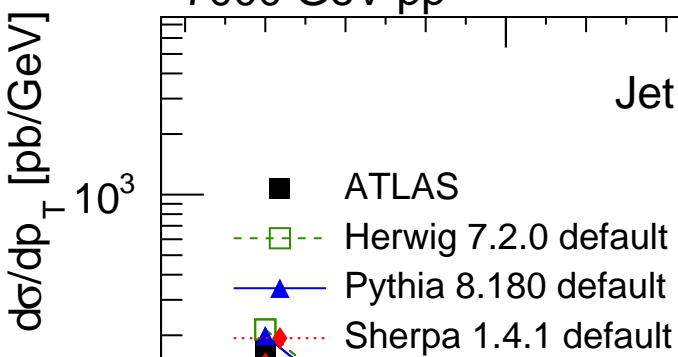

7000 GeV pp

Jets

Jet p_T (anti- $k_T(0.4)$)Rivet 3.1.0, ≥ 5.6 M events

mcplots.cern.ch [arXiv:1306.3436]

ATLAS_2011_S9128077