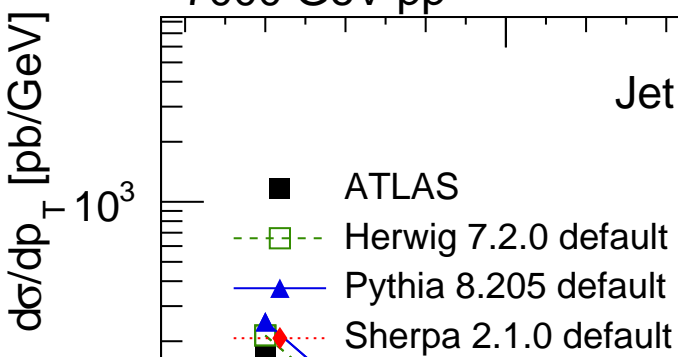

7000 GeV pp

Jets

Jet  $p_T$  (anti- $k_T(0.4)$ )Rivet 3.1.0,  $\geq 5.6$ M events

mcplots.cern.ch [arXiv:1306.3436]

ATLAS\_2011\_S9128077