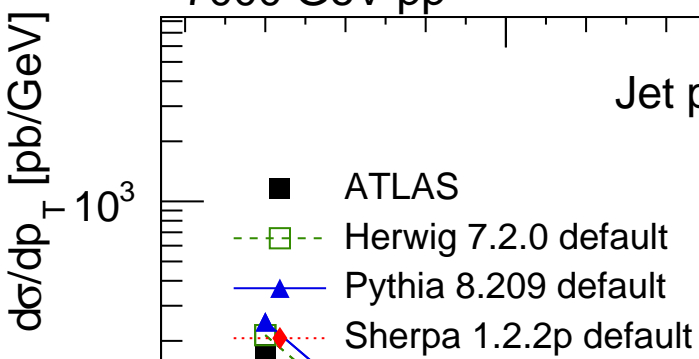

7000 GeV pp

Jets

Jet p_T (anti- $k_T(0.4)$)Rivet 3.1.0, ≥ 5.6 M events

mcplots.cern.ch [arXiv:1306.3436]

ATLAS_2011_S9128077