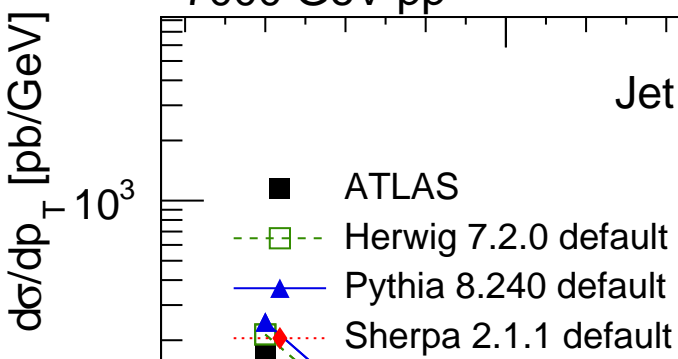

7000 GeV pp

Jets

Jet p_T (anti- $k_T(0.4)$)

Rivet 3.1.0, ≥ 5.6M events

mcplots.cern.ch [arXiv:1306.3436]

ATLAS_2011_S9128077