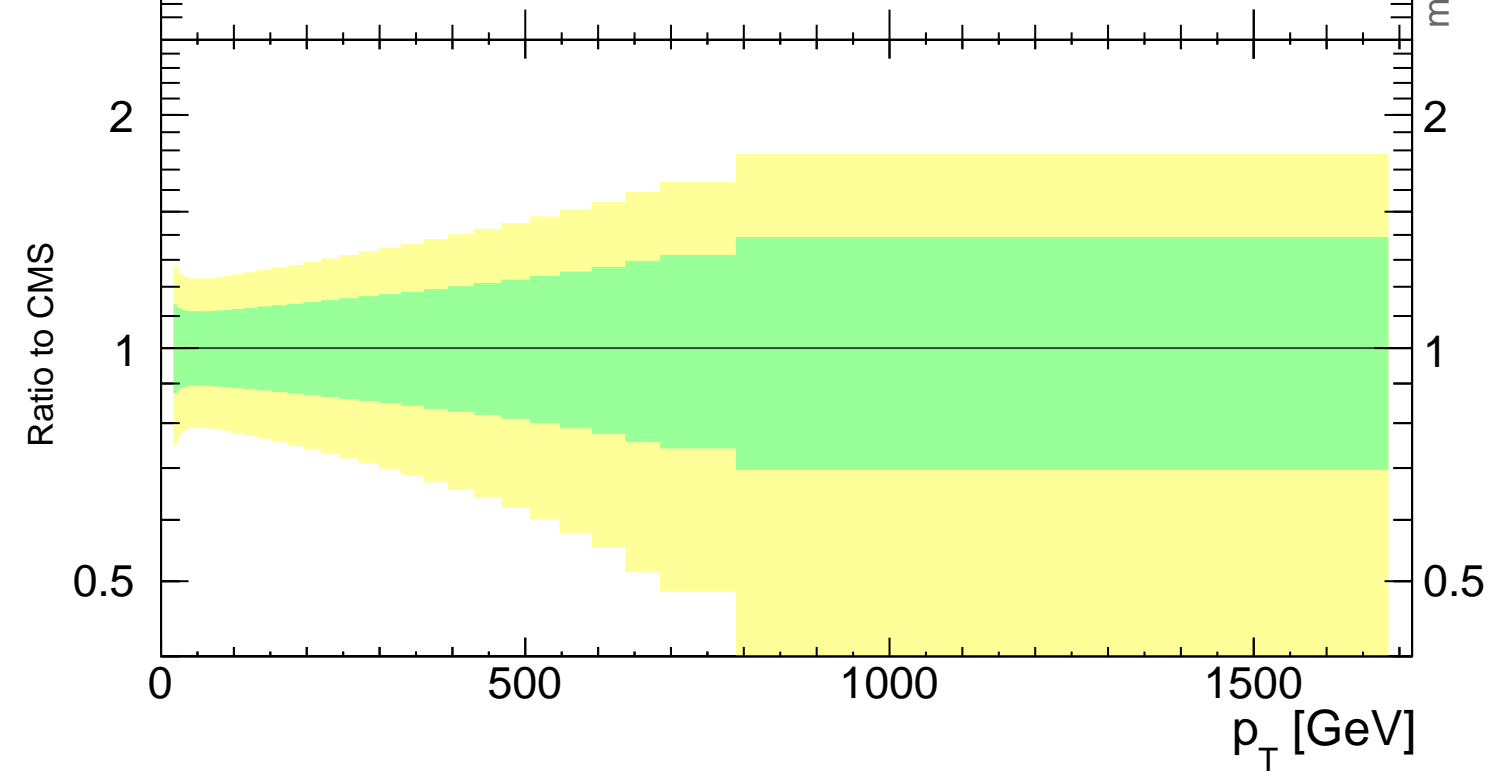

7000 GeV pp

Jets

Jet  $p_T$  (NSD,  $0.5 < |y| < 1.0$ )

mcplots.cern.ch [arXiv:1306.3436]