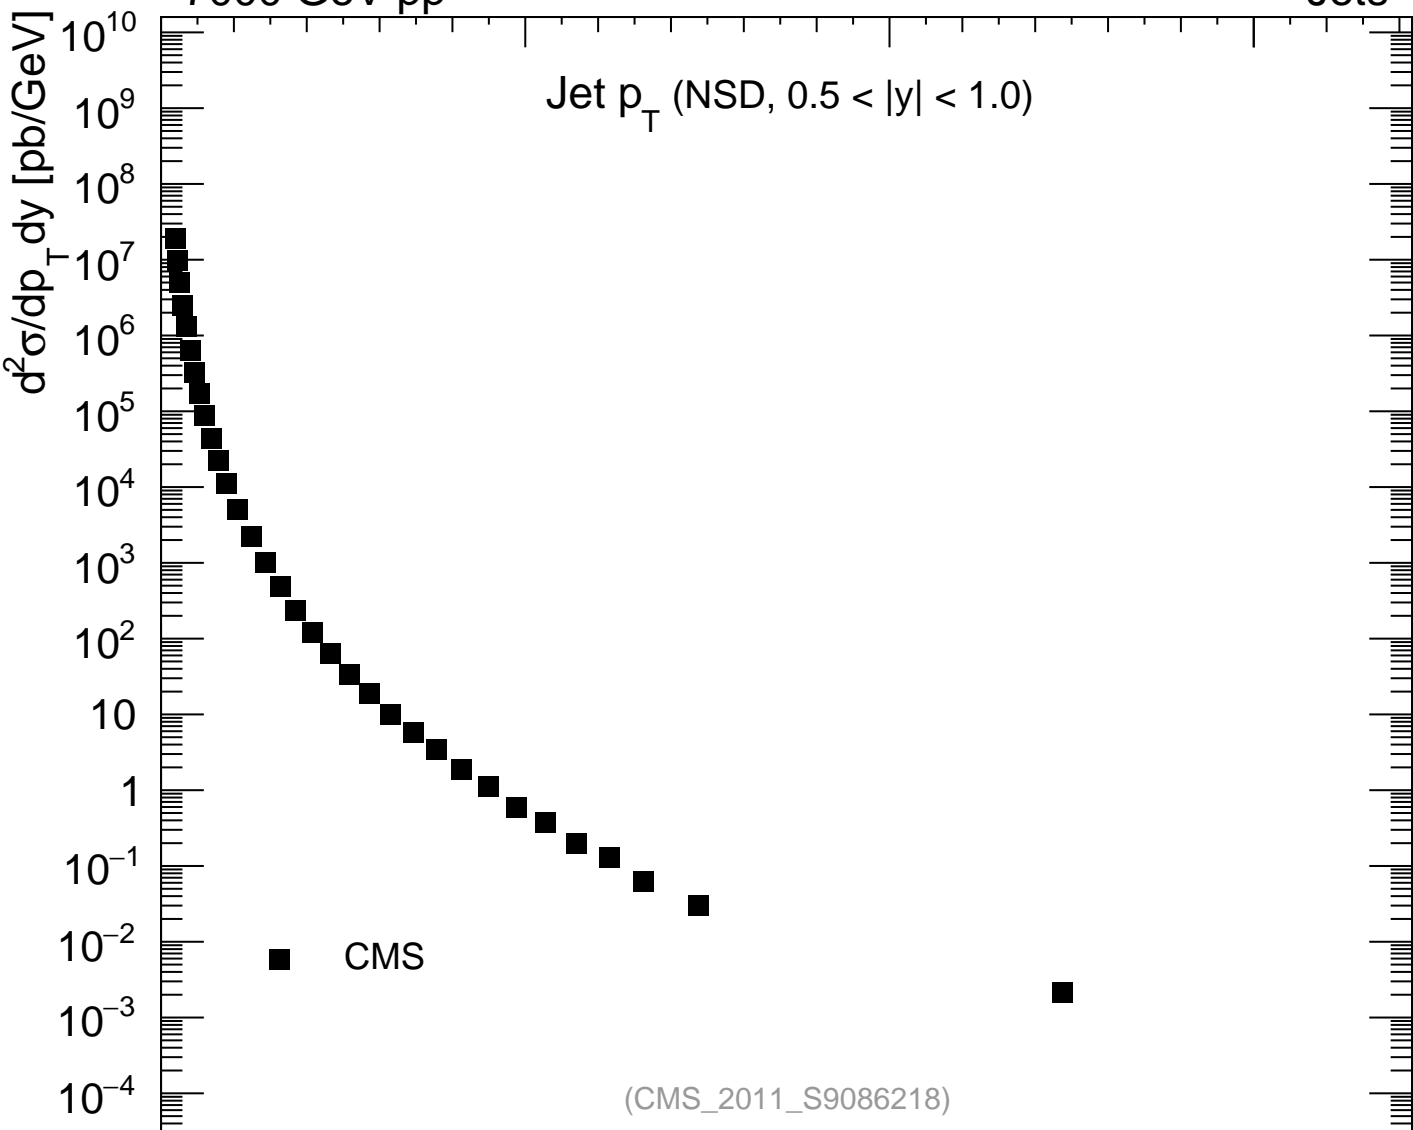

7000 GeV pp

Jets

Jet  $p_T$  (NSD,  $0.5 < |y| < 1.0$ )

mcplots.cern.ch [arXiv:1306.3436]