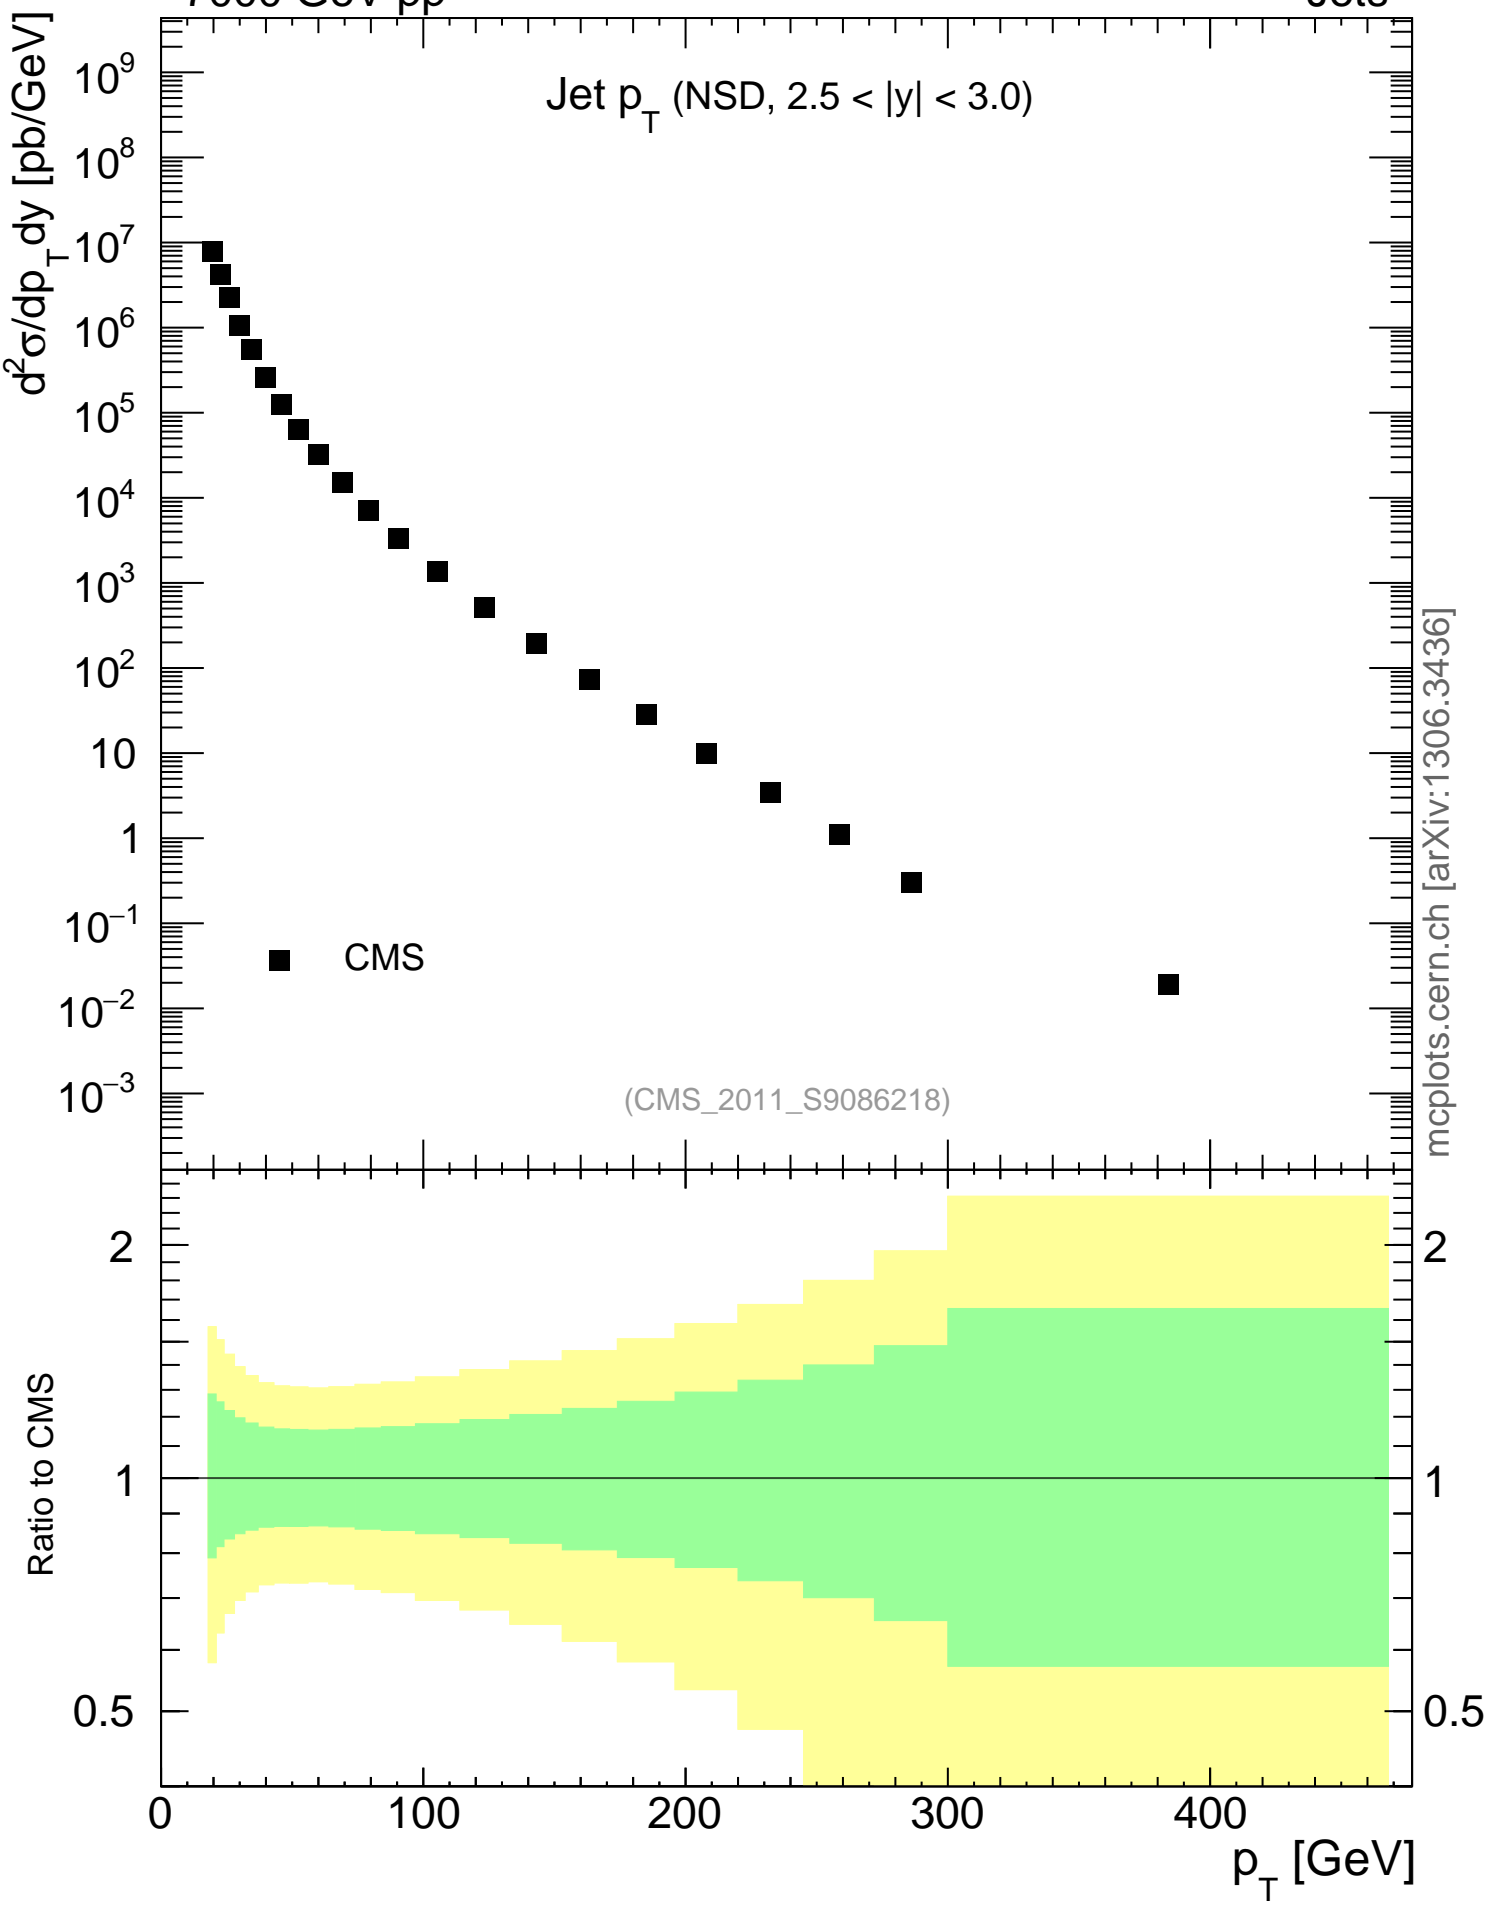

7000 GeV pp

Jets

Jet p_T (NSD, $2.5 < |y| < 3.0$)

CMS

(CMS_2011_S9086218)

mcplots.cern.ch [arXiv:1306.3436]