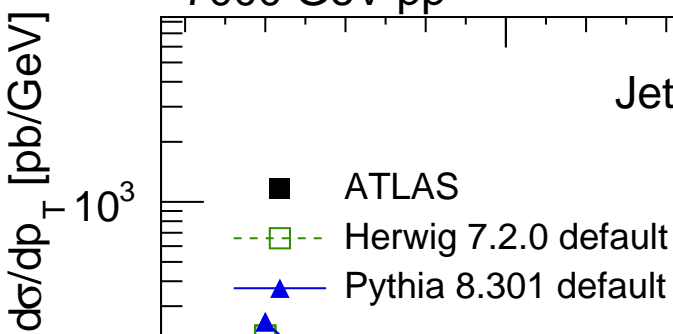

7000 GeV pp

Jets

Jet p_T (anti- $k_T(0.4)$)Rivet 3.1.0, ≥ 5.6 M events

mcplots.cern.ch [arXiv:1306.3436]

ATLAS_2011_S9128077