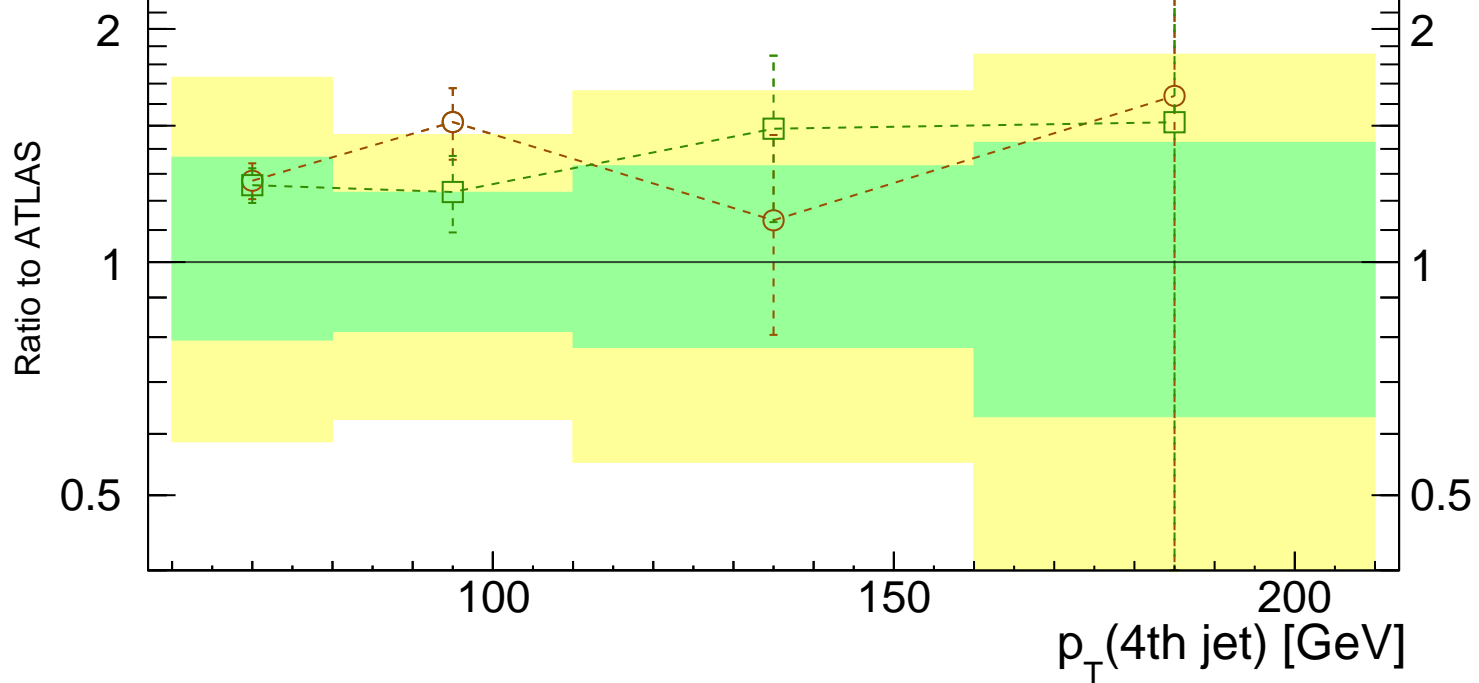

7000 GeV pp

Jets

Jet p_T (anti- $k_T(0.4)$)

ATLAS_2011_S9128077

Rivet 3.1.0, $\geq 5.6M$ events

mcplots.cern.ch [arXiv:1306.3436]

2

1