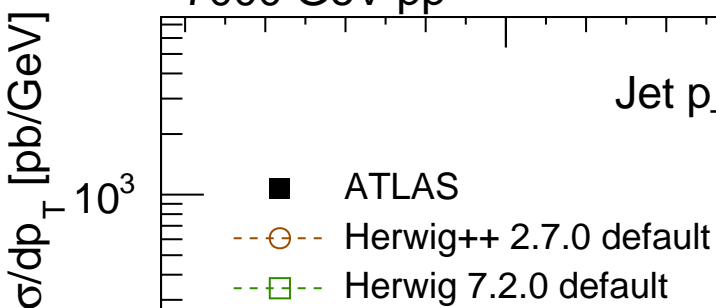

7000 GeV pp

Jets

Jet  $p_T$  (anti- $k_T(0.4)$ )Rivet 3.1.0,  $\geq 5.6$ M events

mcplots.cern.ch [arXiv:1306.3436]

ATLAS\_2011\_S9128077