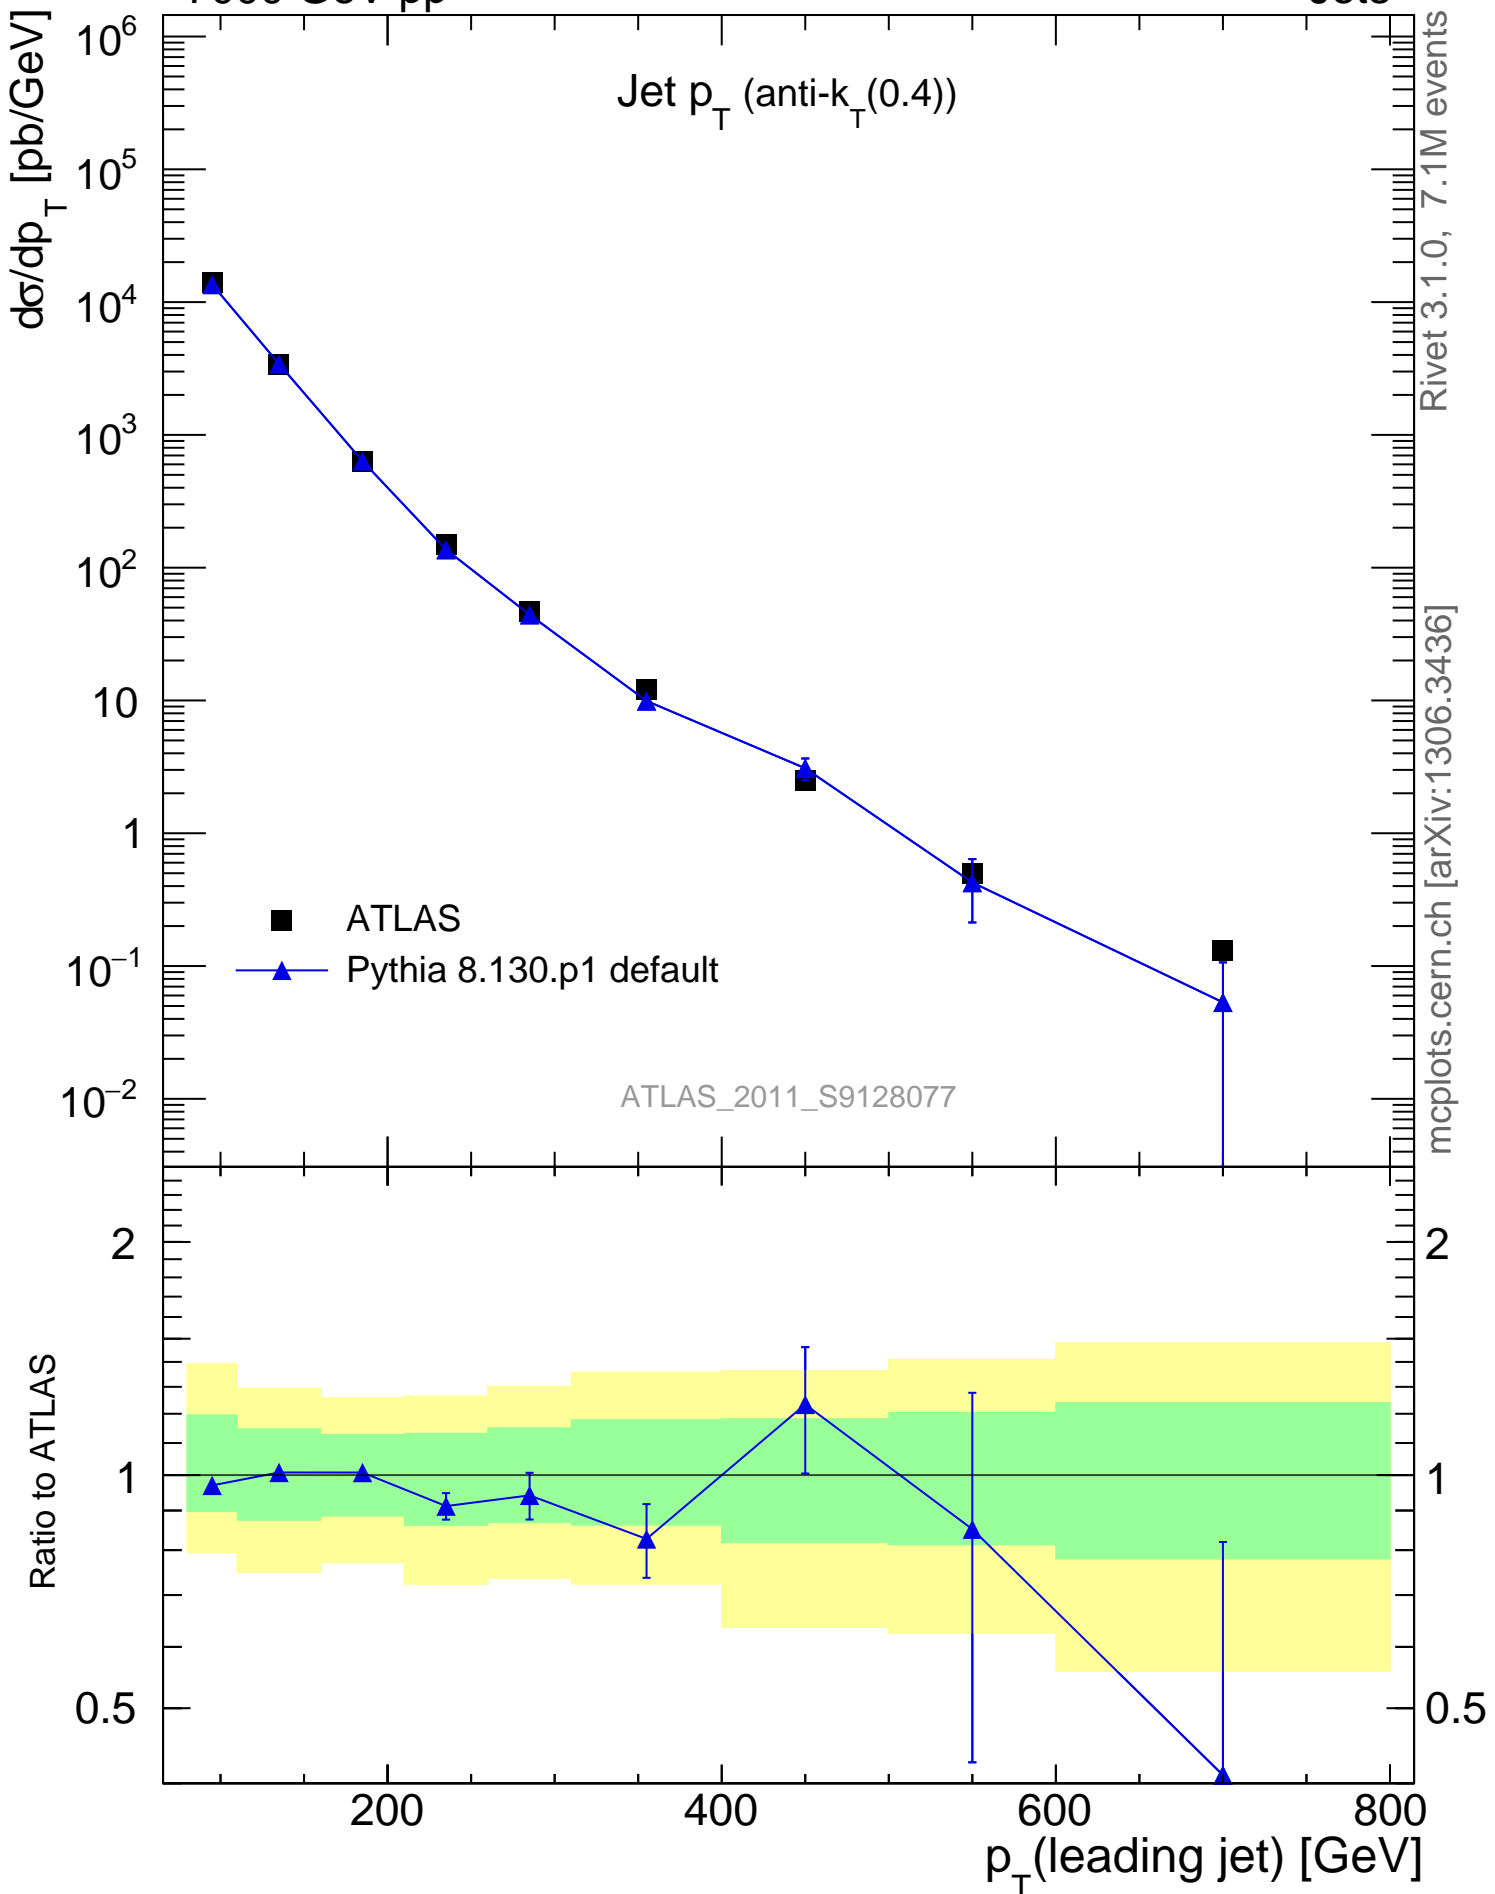

7000 GeV pp

Jets

Jet p_T (anti- $k_T(0.4)$)

Rivet 3.1.0, 7.1M events

mcplots.cern.ch [arXiv:1306.3436]

2

1

0.5