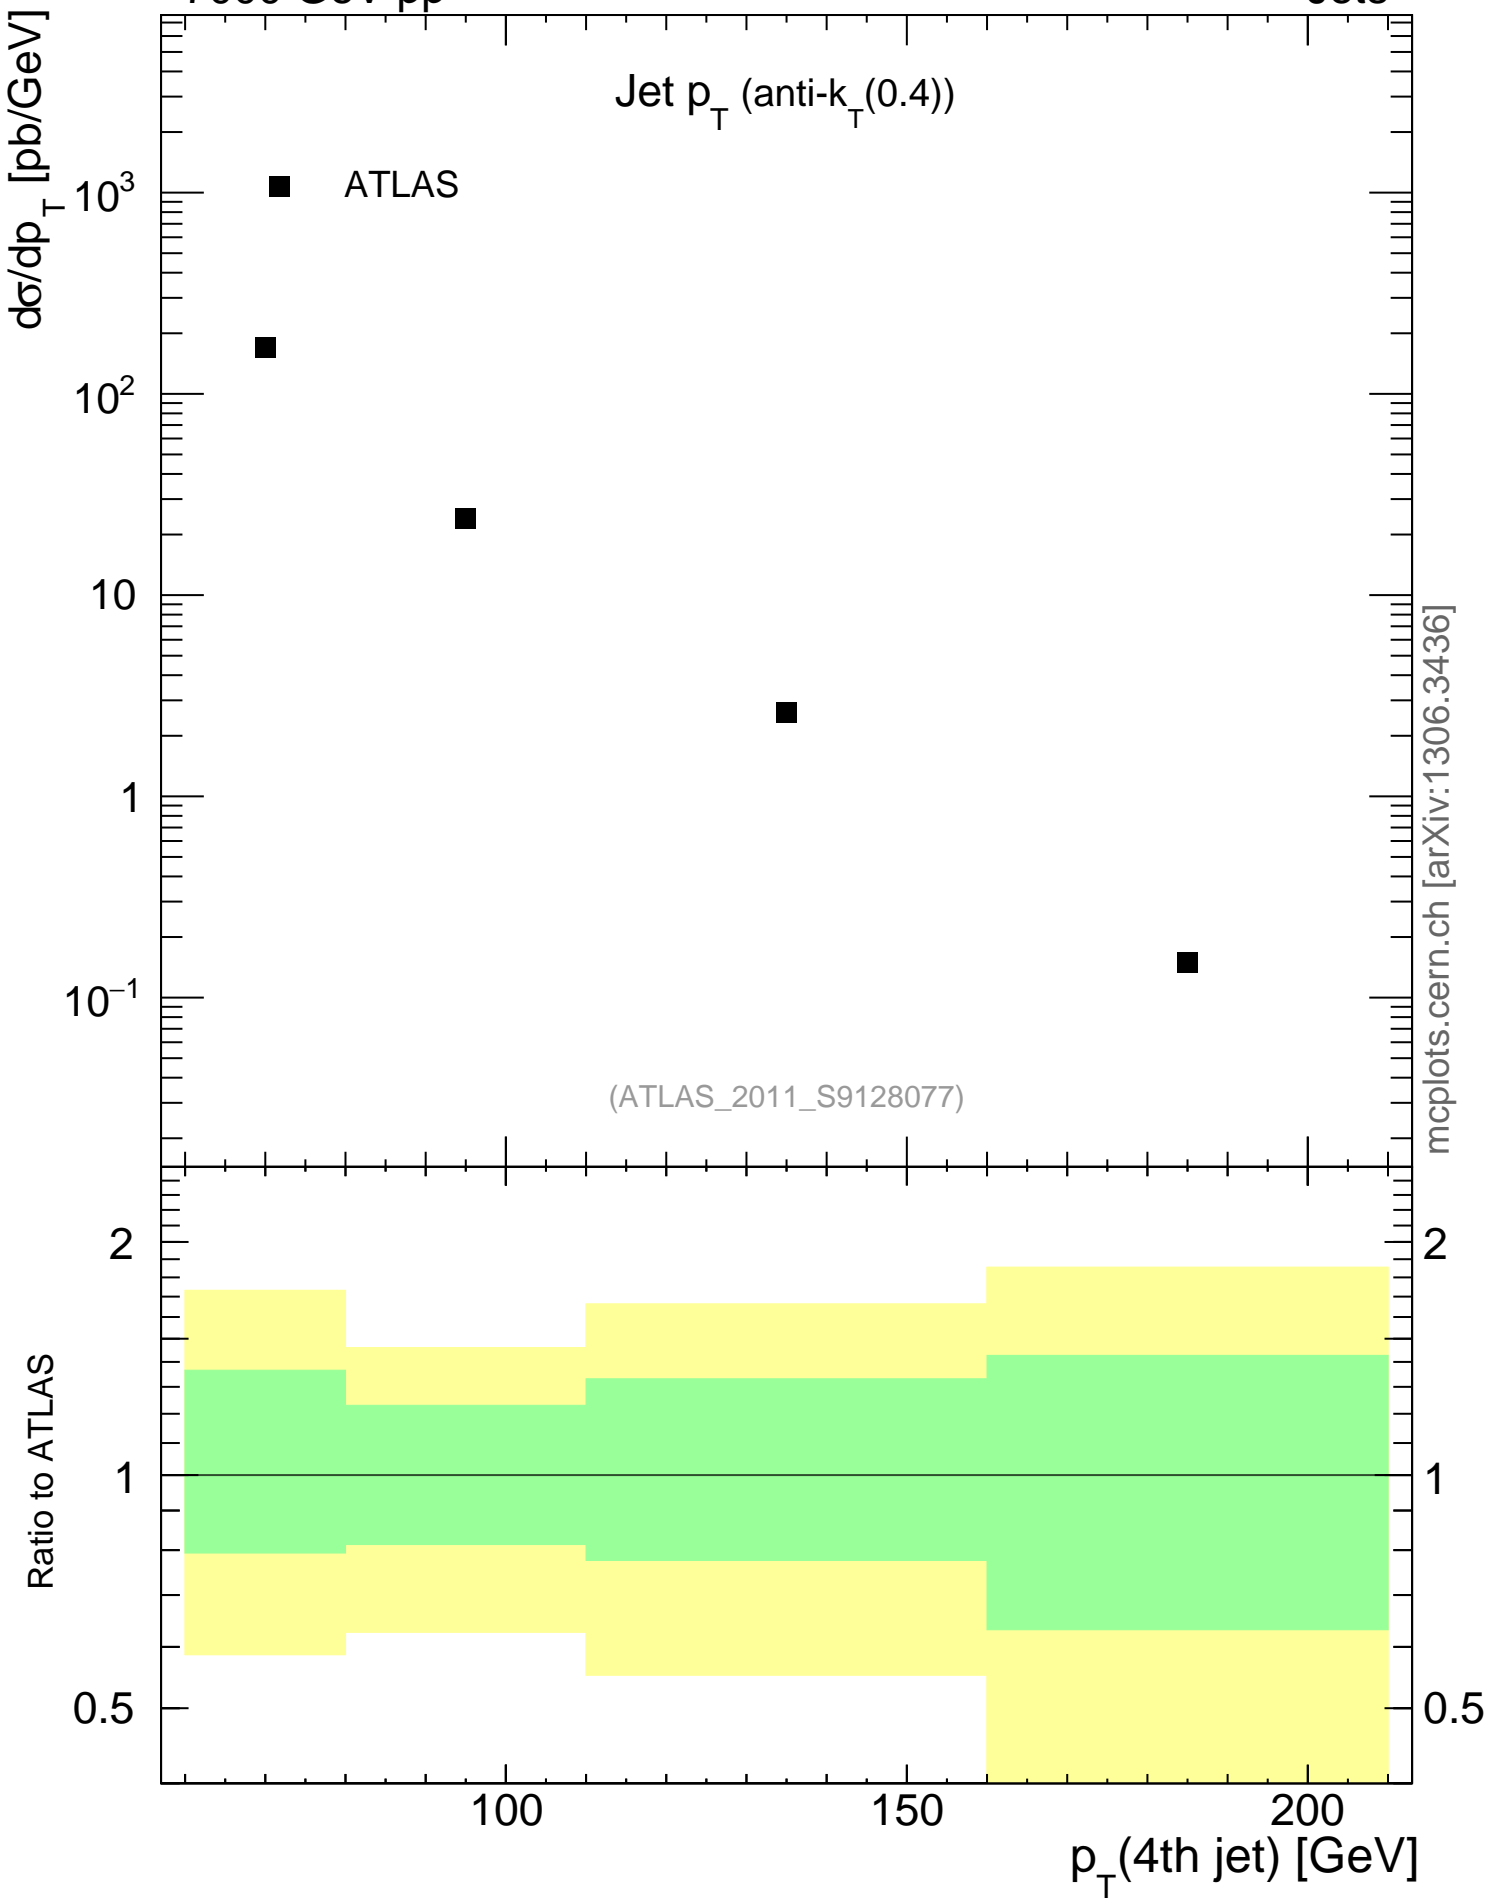

7000 GeV pp

Jets

Jet p_T (anti- $k_T(0.4)$)

(ATLAS_2011_S9128077)

mcplots.cern.ch [arXiv:1306.3436]