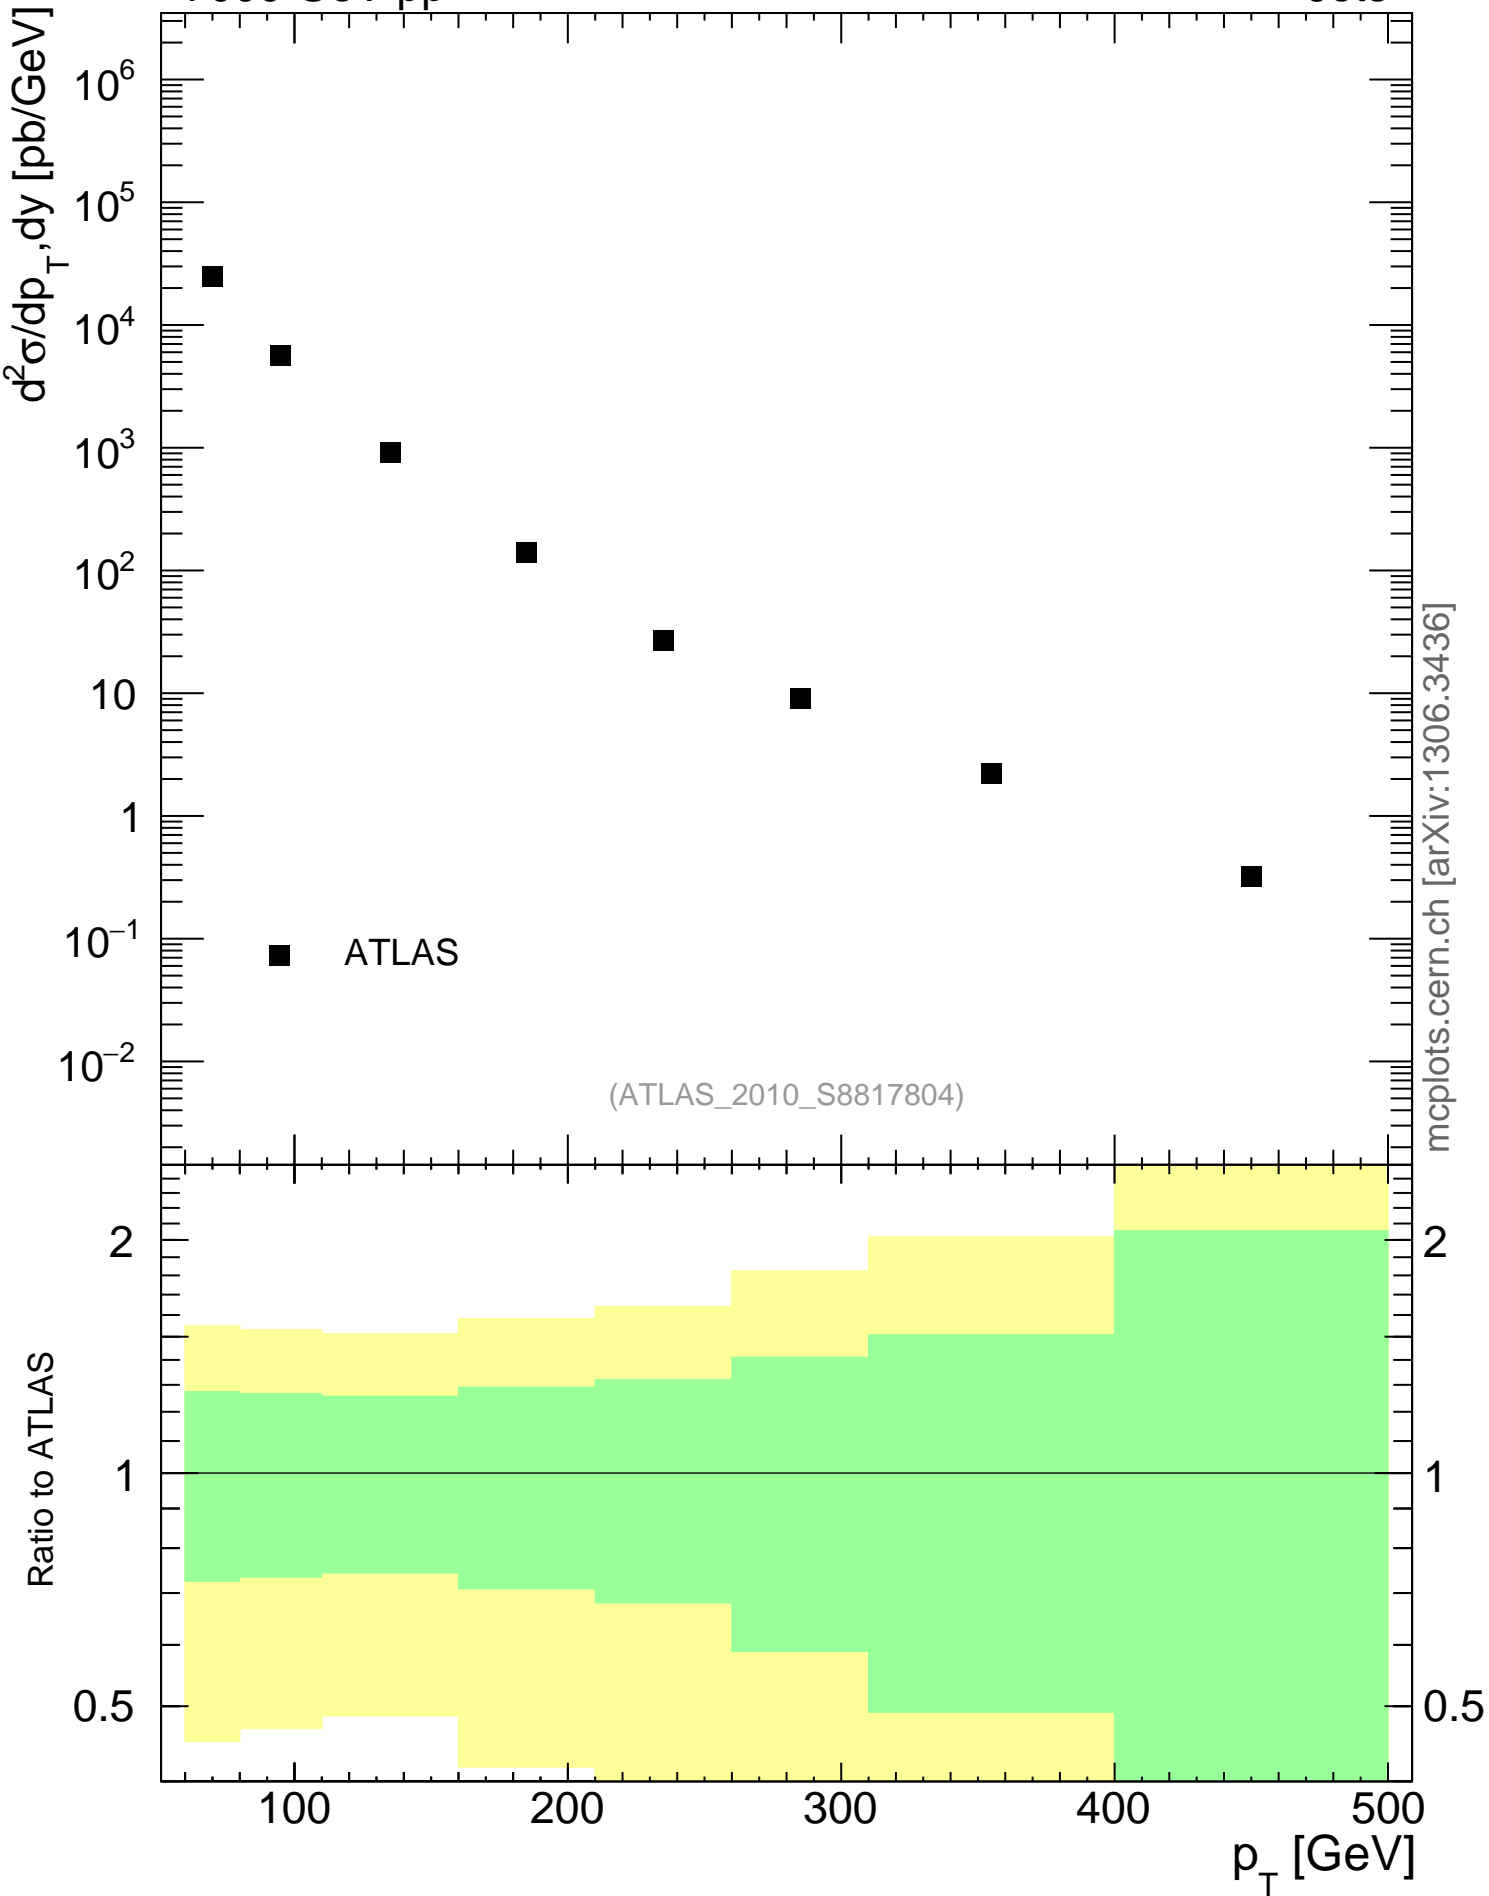

7000 GeV pp

Jets

mcplots.cern.ch [arXiv:1306.3436]

(ATLAS_2010_S8817804)