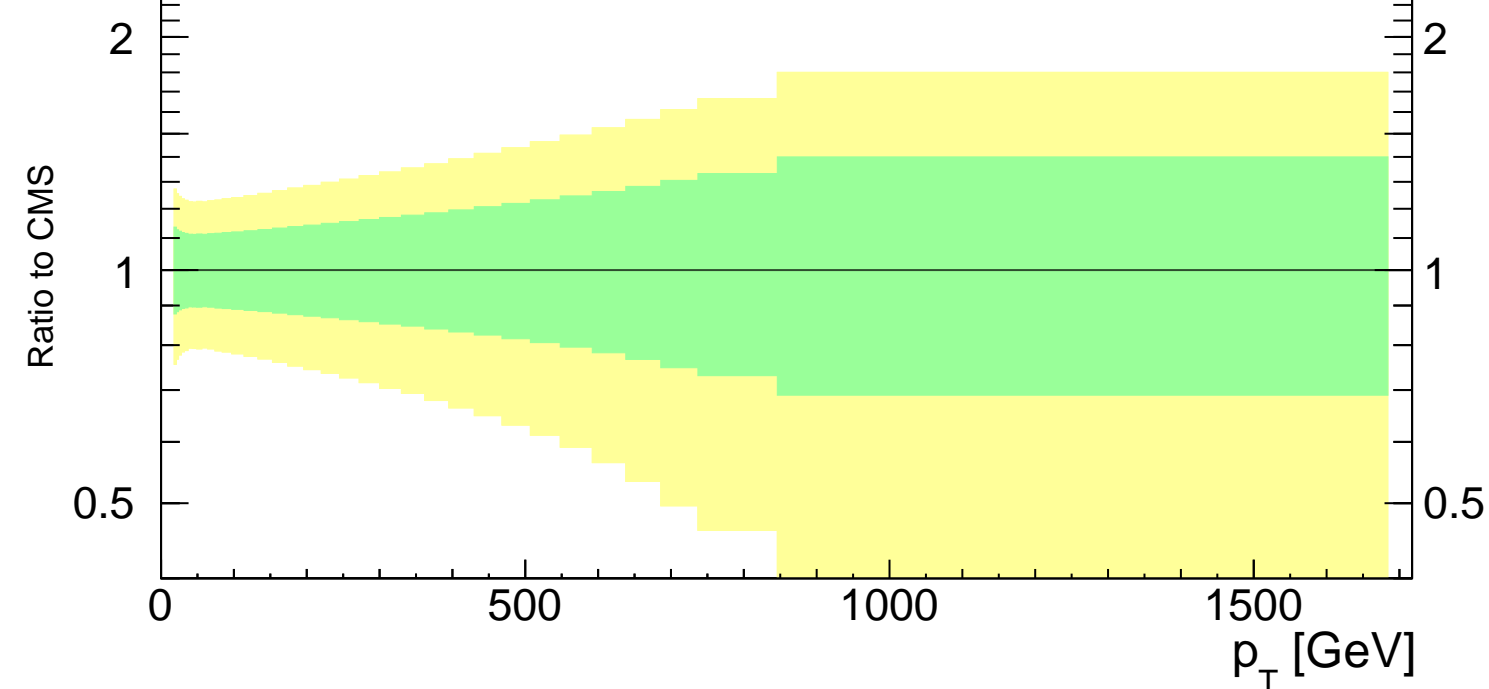

7000 GeV pp

Jets

Jet p_T (NSD, $0 < |y| < 0.5$)

mcplots.cern.ch [arXiv:1306.3436]