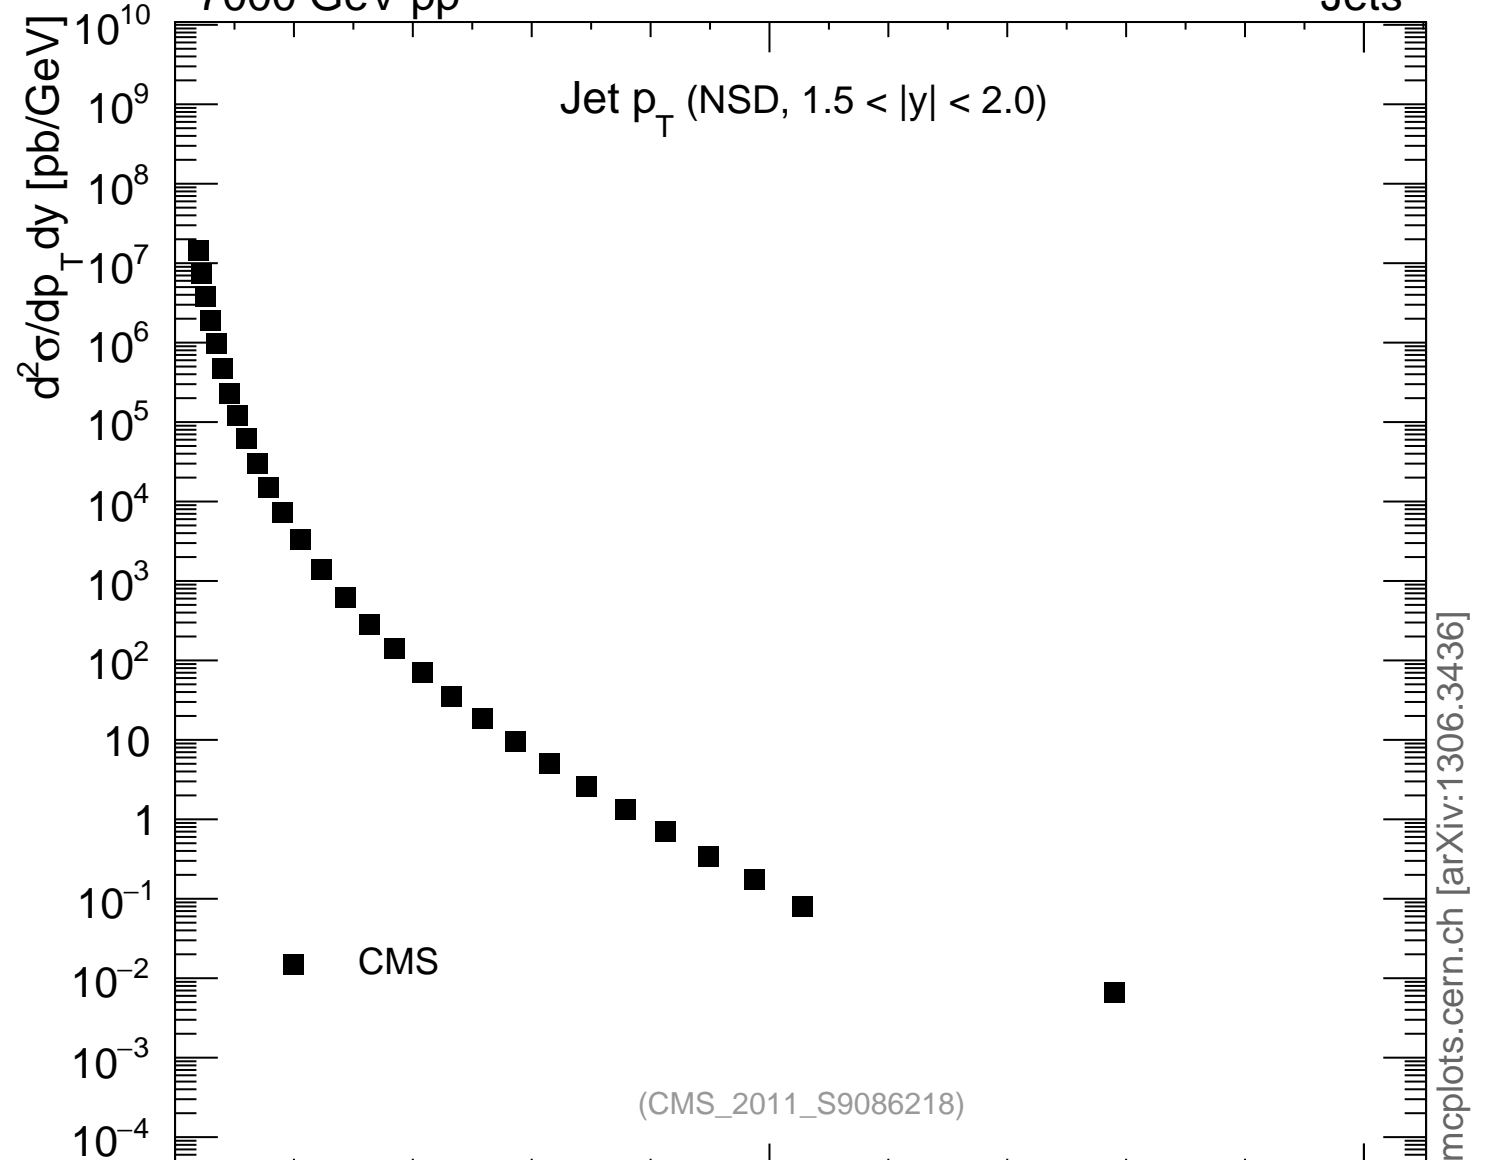

7000 GeV pp

Jets

Jet  $p_T$  (NSD,  $1.5 < |y| < 2.0$ )

mcplots.cern.ch [arXiv:1306.3436]