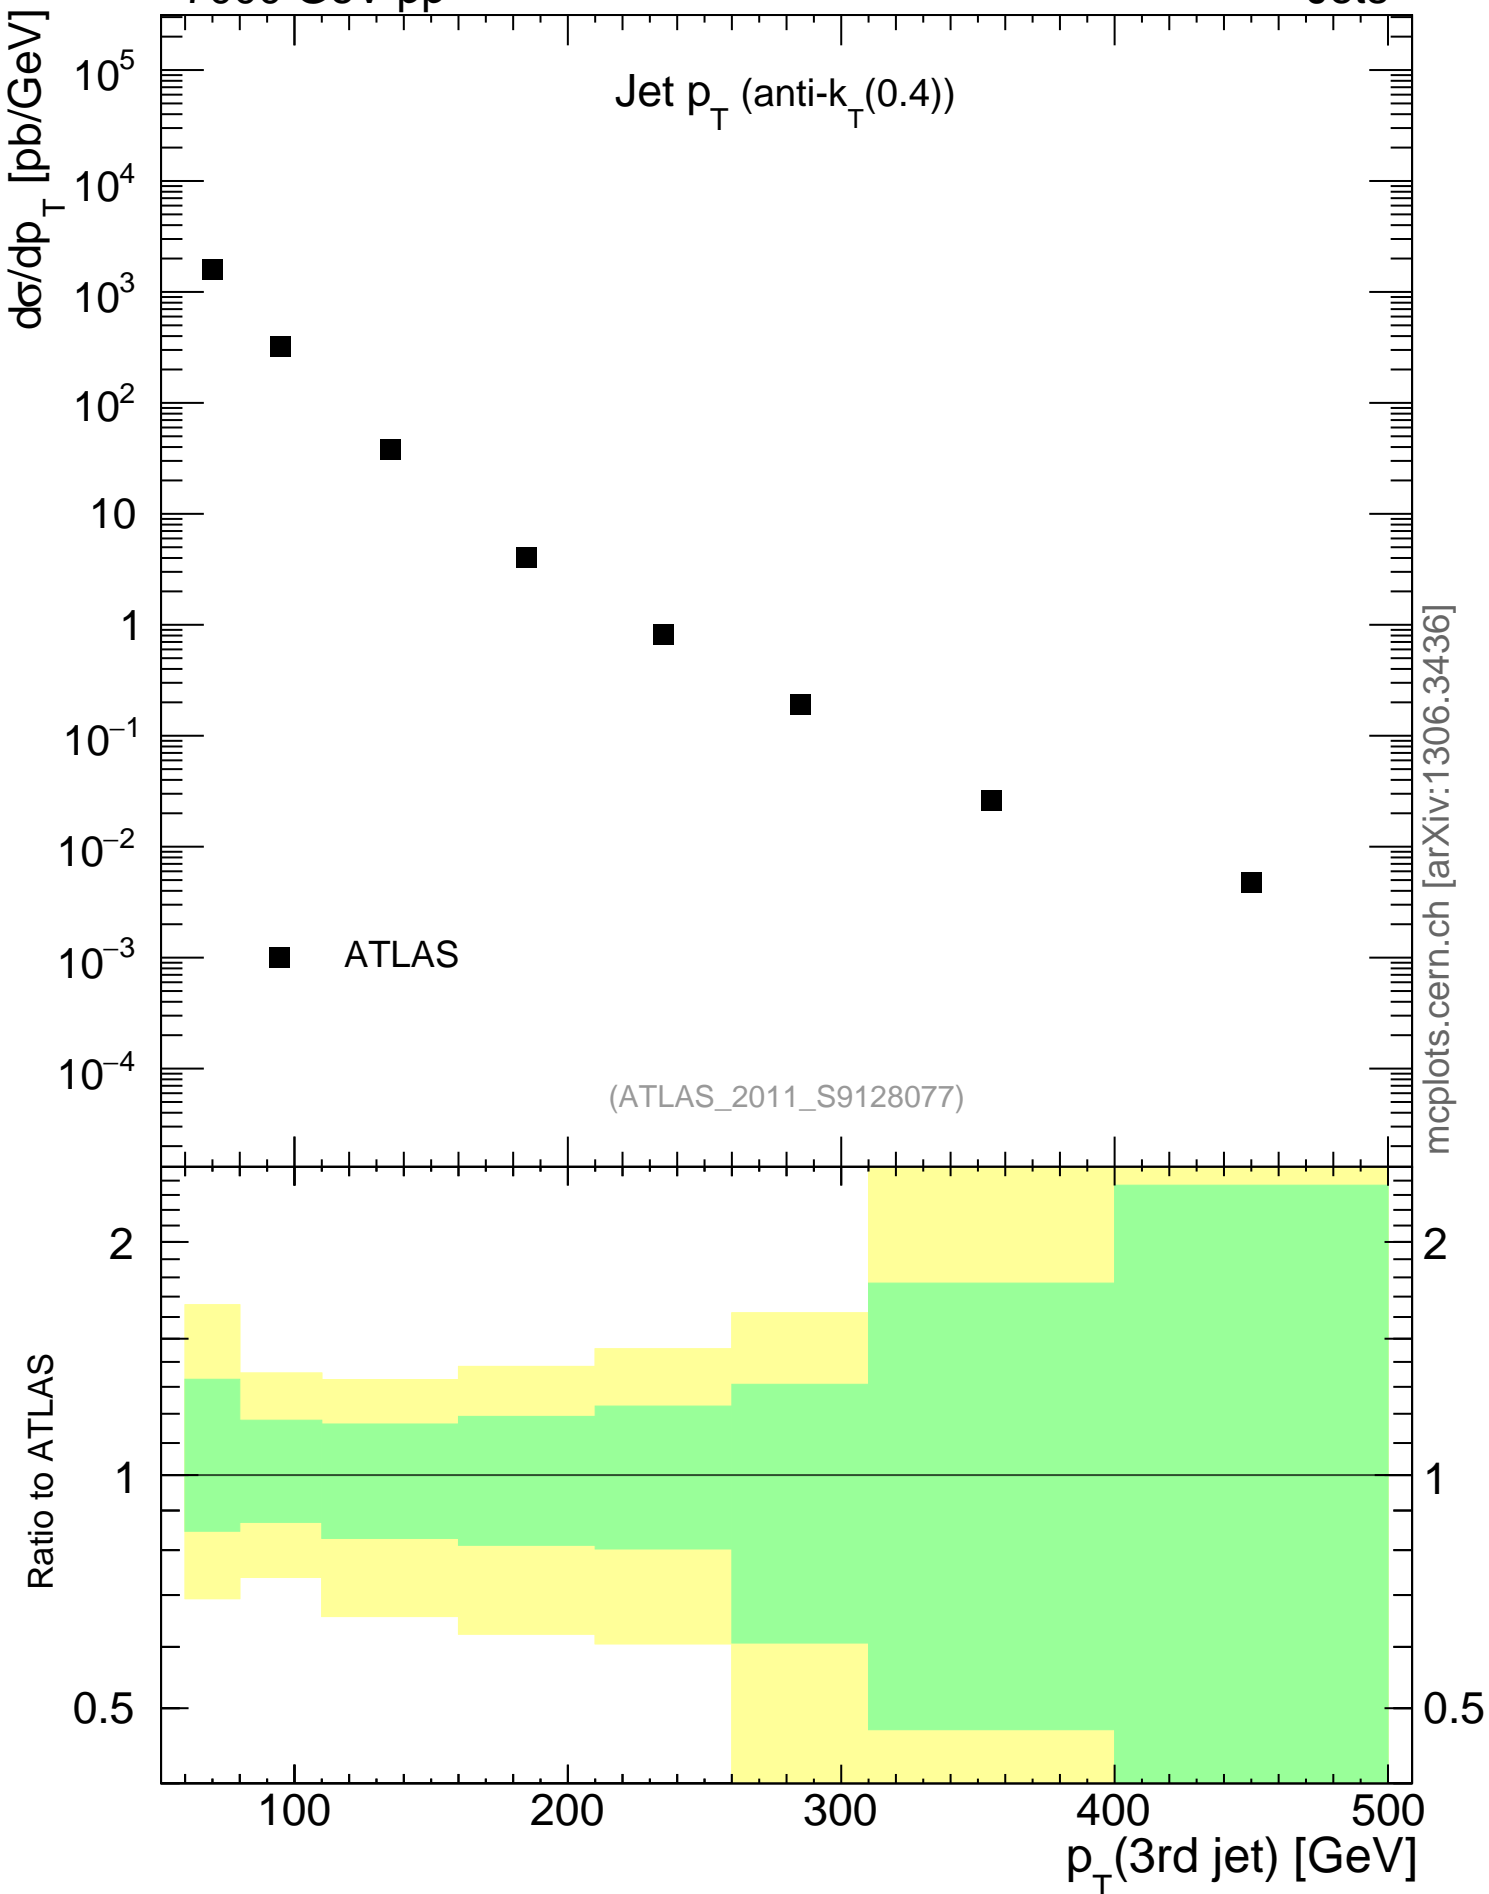

7000 GeV pp

Jets

Jet p_T (anti- $k_T(0.4)$)

ATLAS

(ATLAS_2011_S9128077)

mcplots.cern.ch [arXiv:1306.3436]