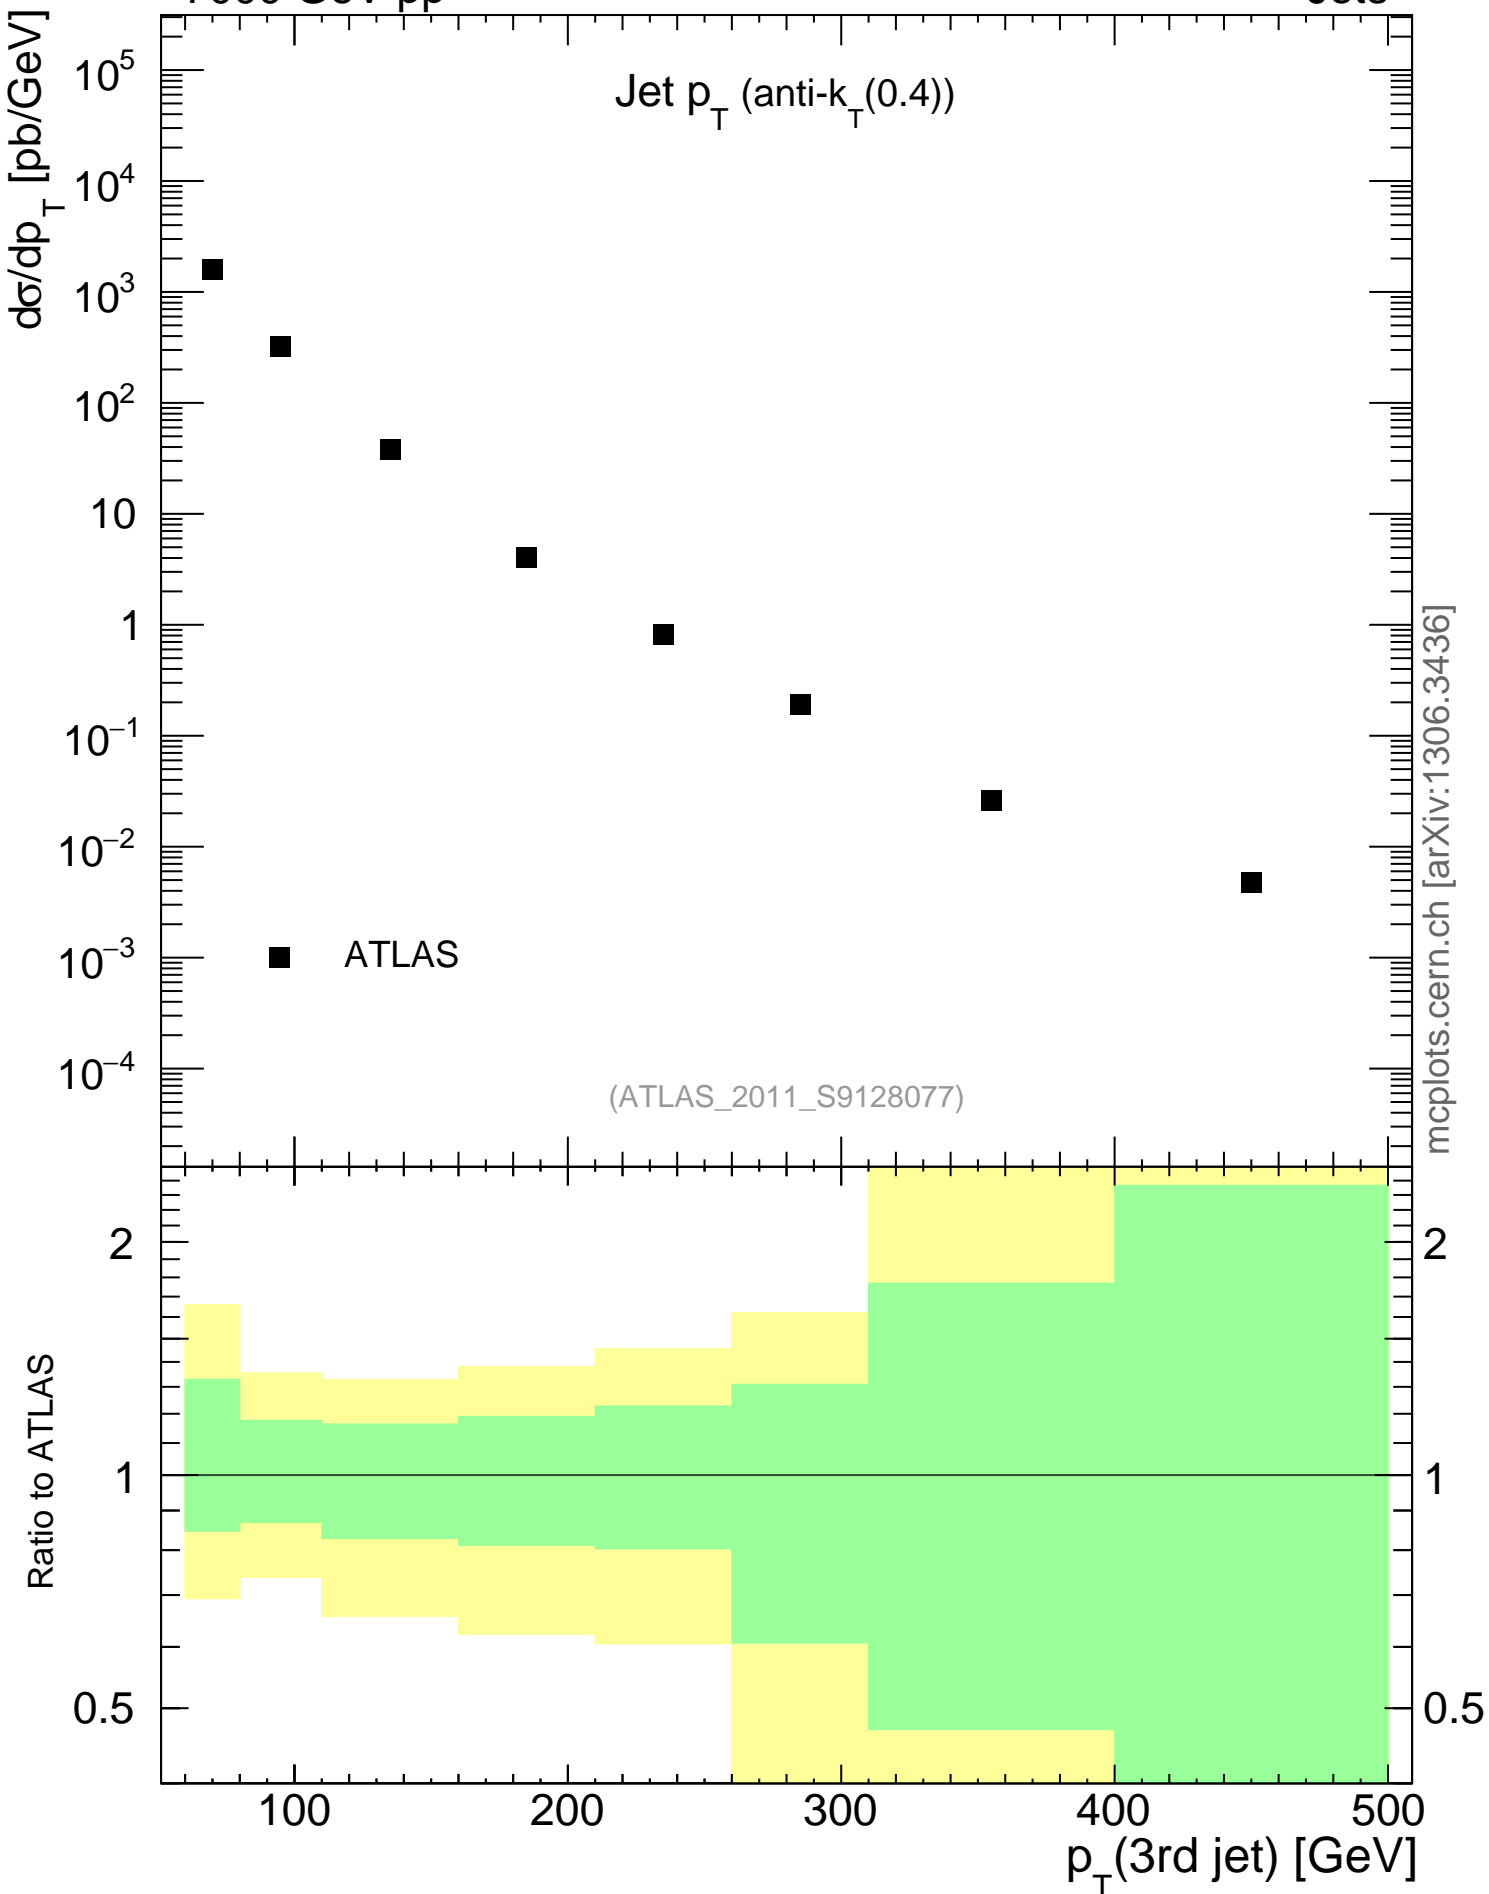

7000 GeV pp

Jets

Jet  $p_T$  (anti- $k_T(0.4)$ )

mcplots.cern.ch [arXiv:1306.3436]