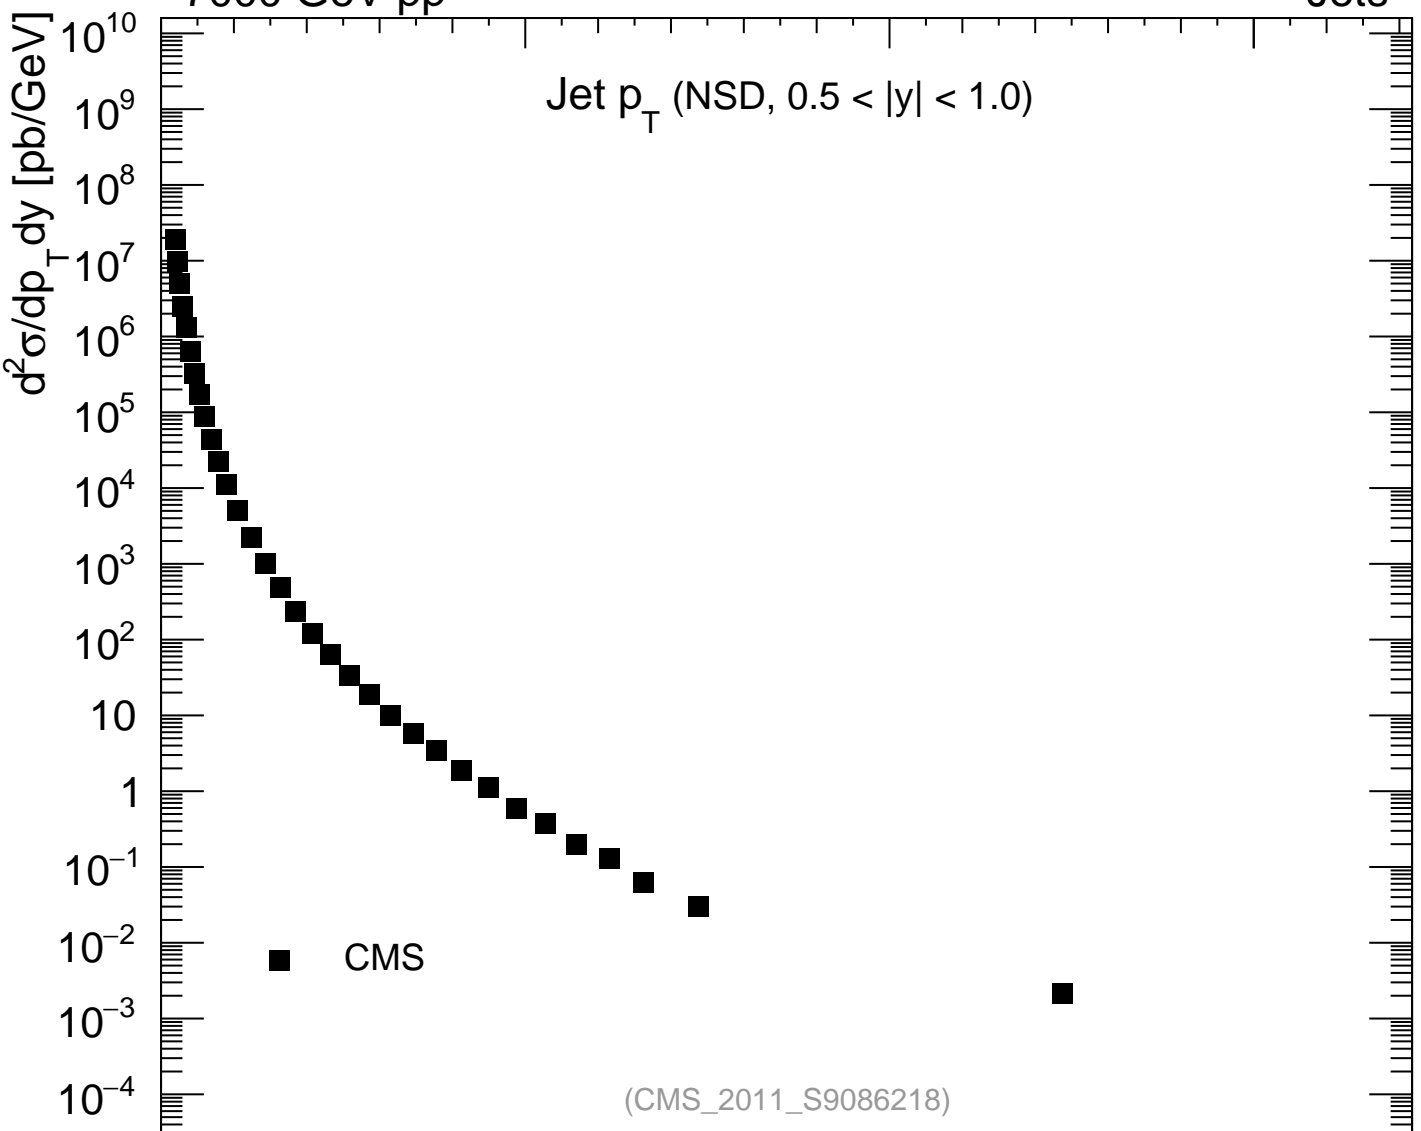

7000 GeV pp

Jets

Jet p_T (NSD, $0.5 < |y| < 1.0$)

mcplots.cern.ch [arXiv:1306.3436]