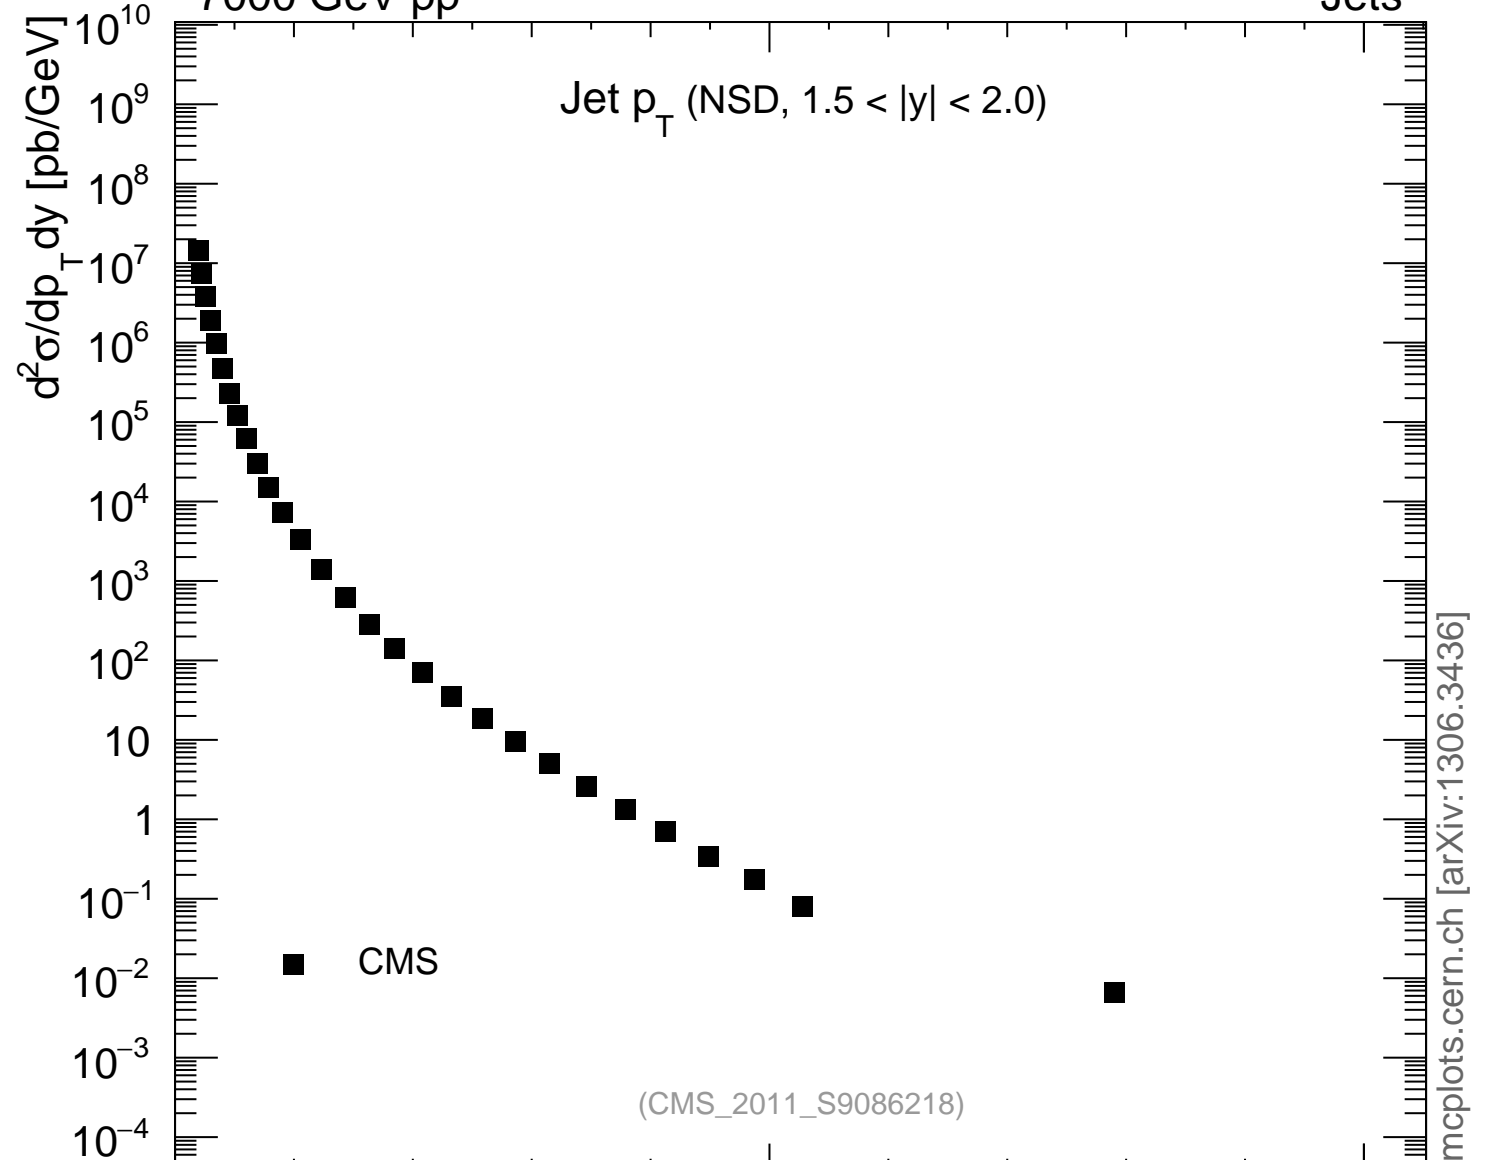

7000 GeV pp

Jets

Jet p_T (NSD, $1.5 < |y| < 2.0$)

mcplots.cern.ch [arXiv:1306.3436]