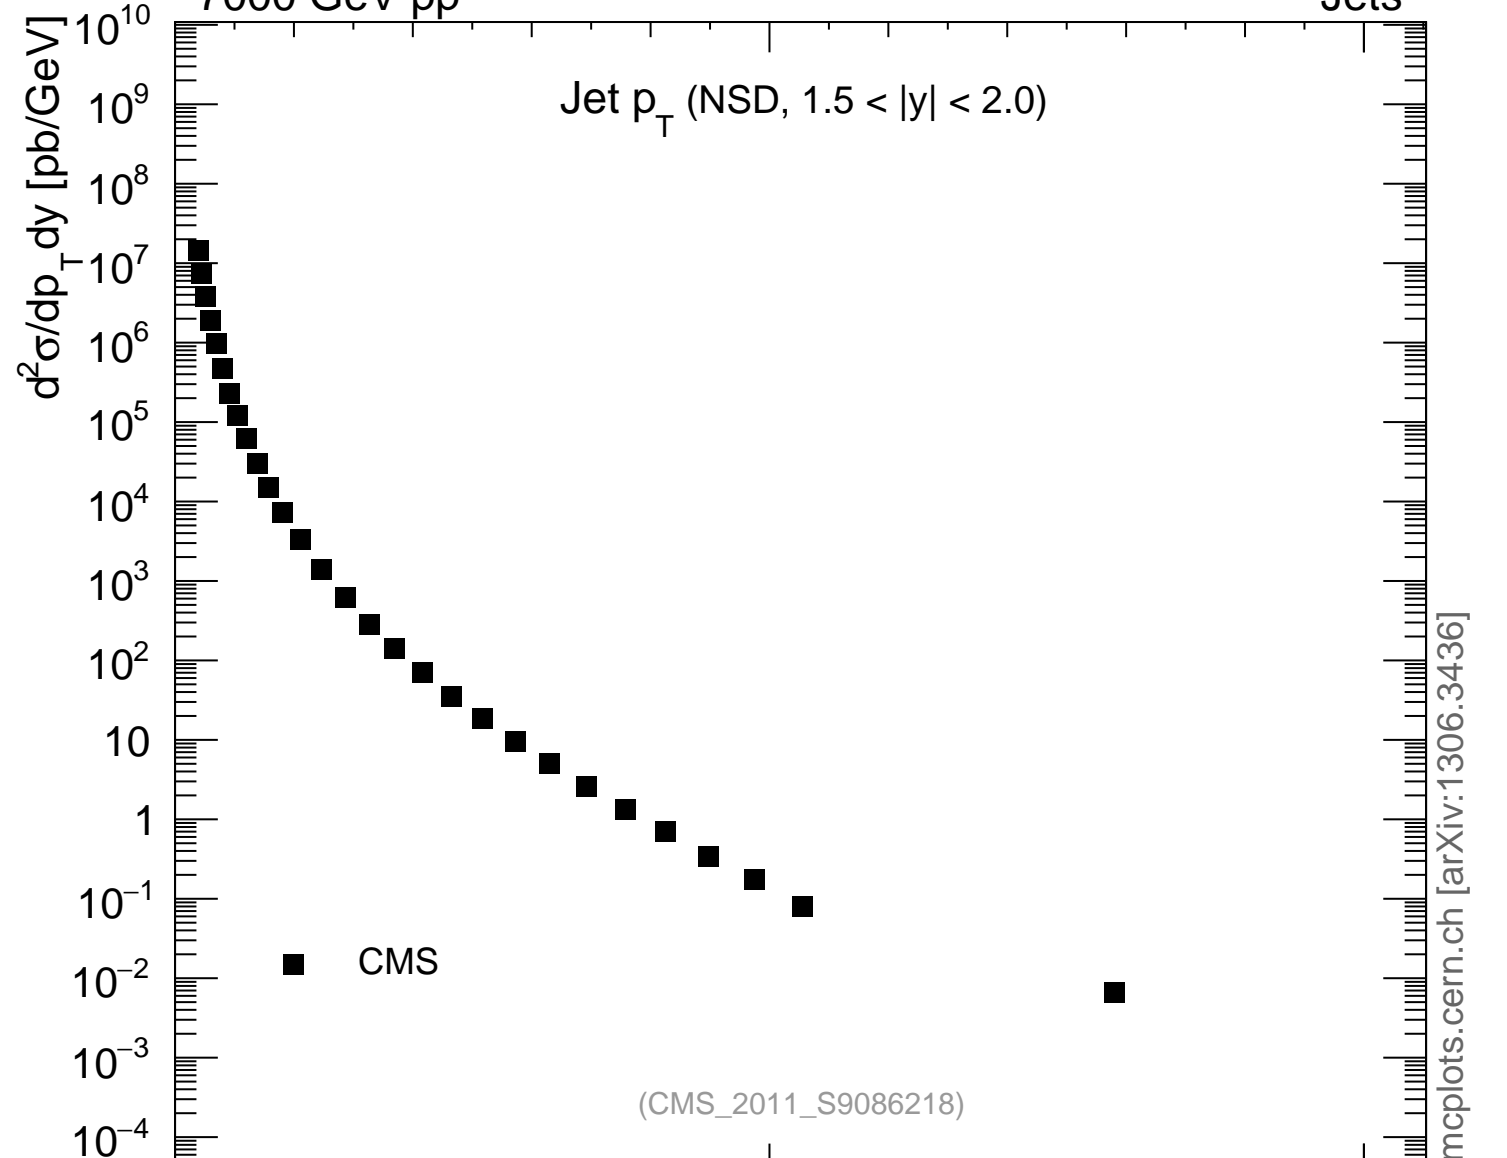

7000 GeV pp

Jets

Jet p_T (NSD, $1.5 < |y| < 2.0$)

mcplots.cern.ch [arXiv:1306.3436]