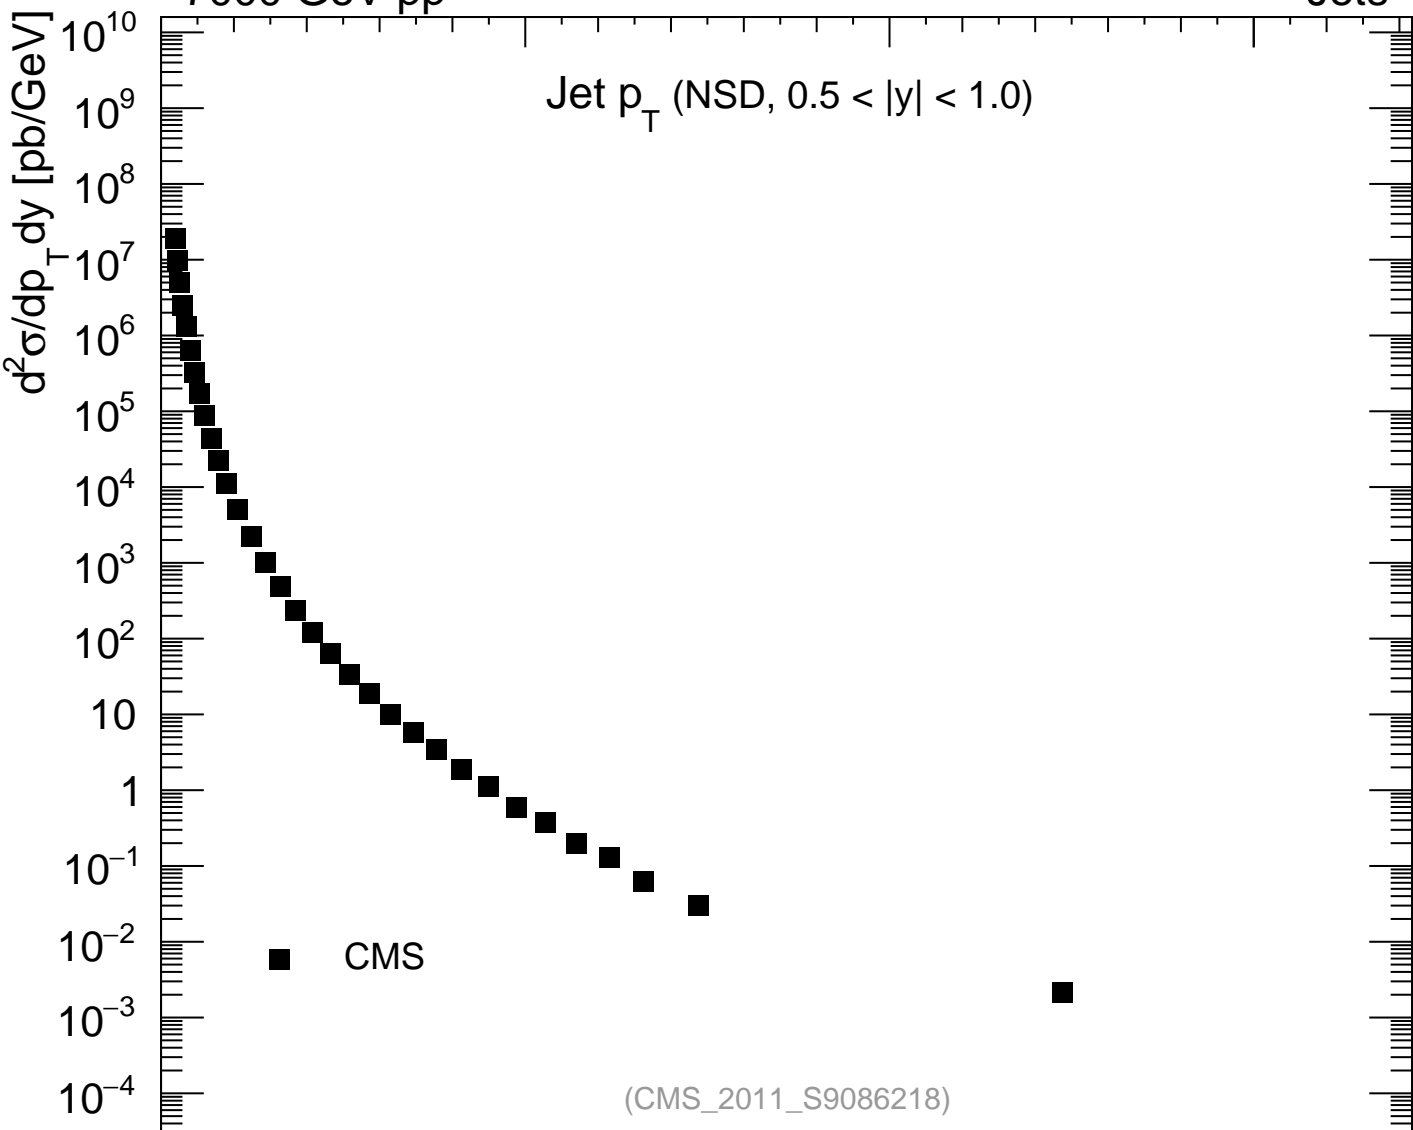

7000 GeV pp

Jets

Jet p_T (NSD, $0.5 < |y| < 1.0$)

mcplots.cern.ch [arXiv:1306.3436]