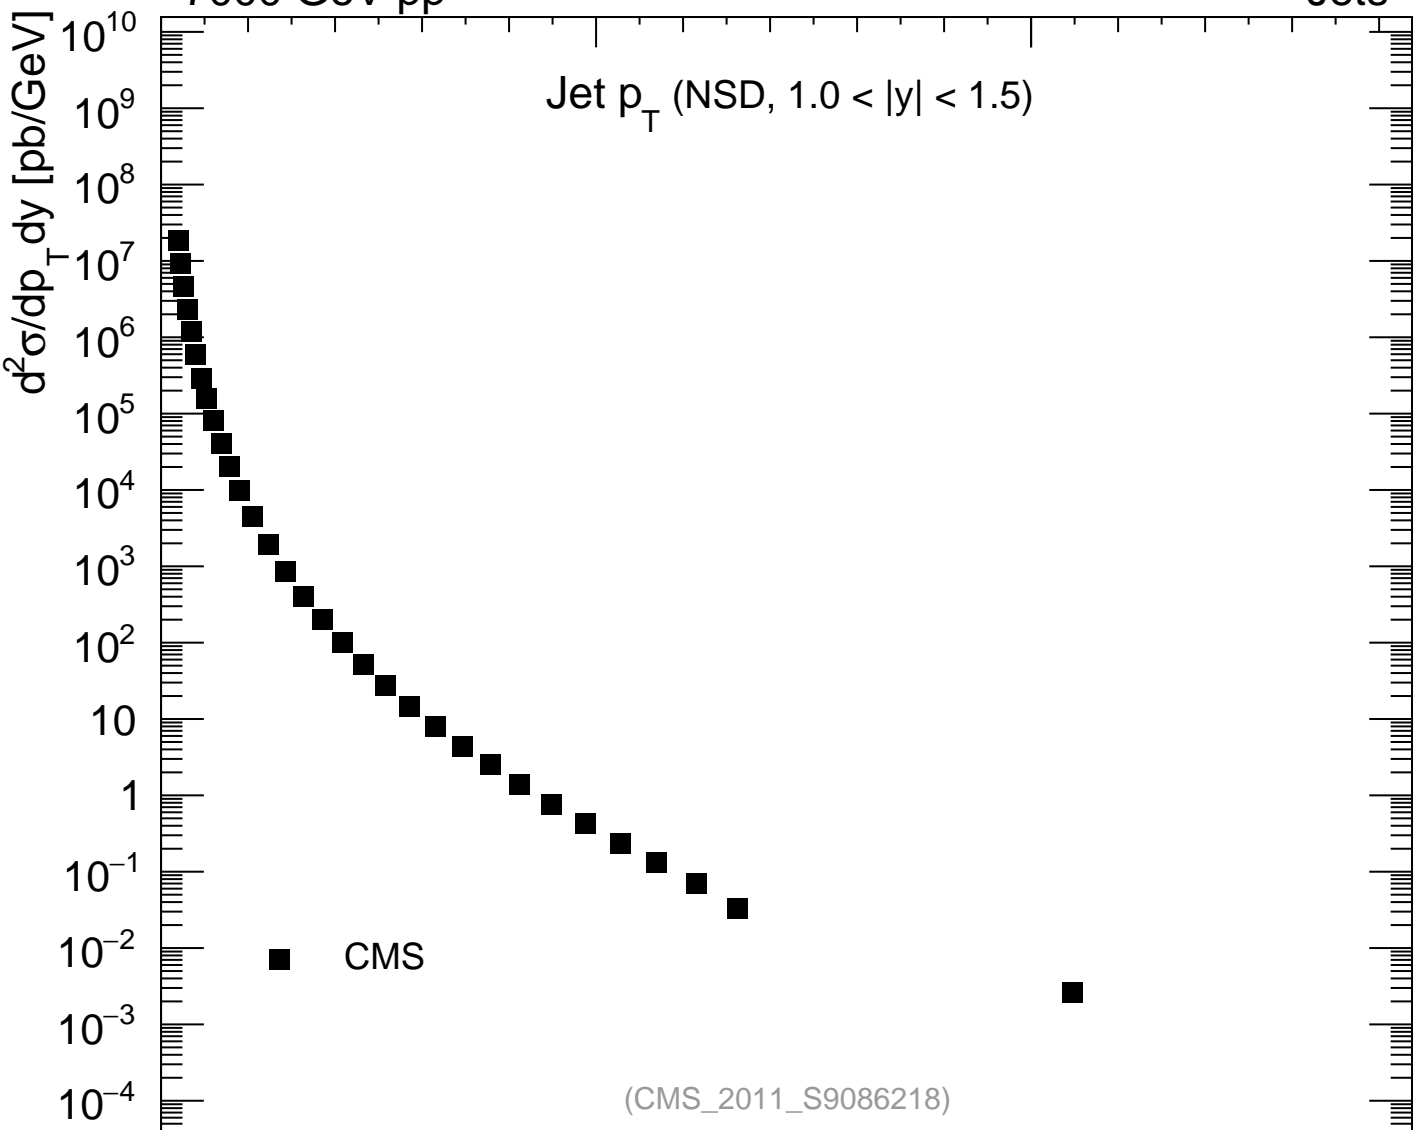

7000 GeV pp

Jets

Jet p_T (NSD, $1.0 < |y| < 1.5$)

mcplots.cern.ch [arXiv:1306.3436]