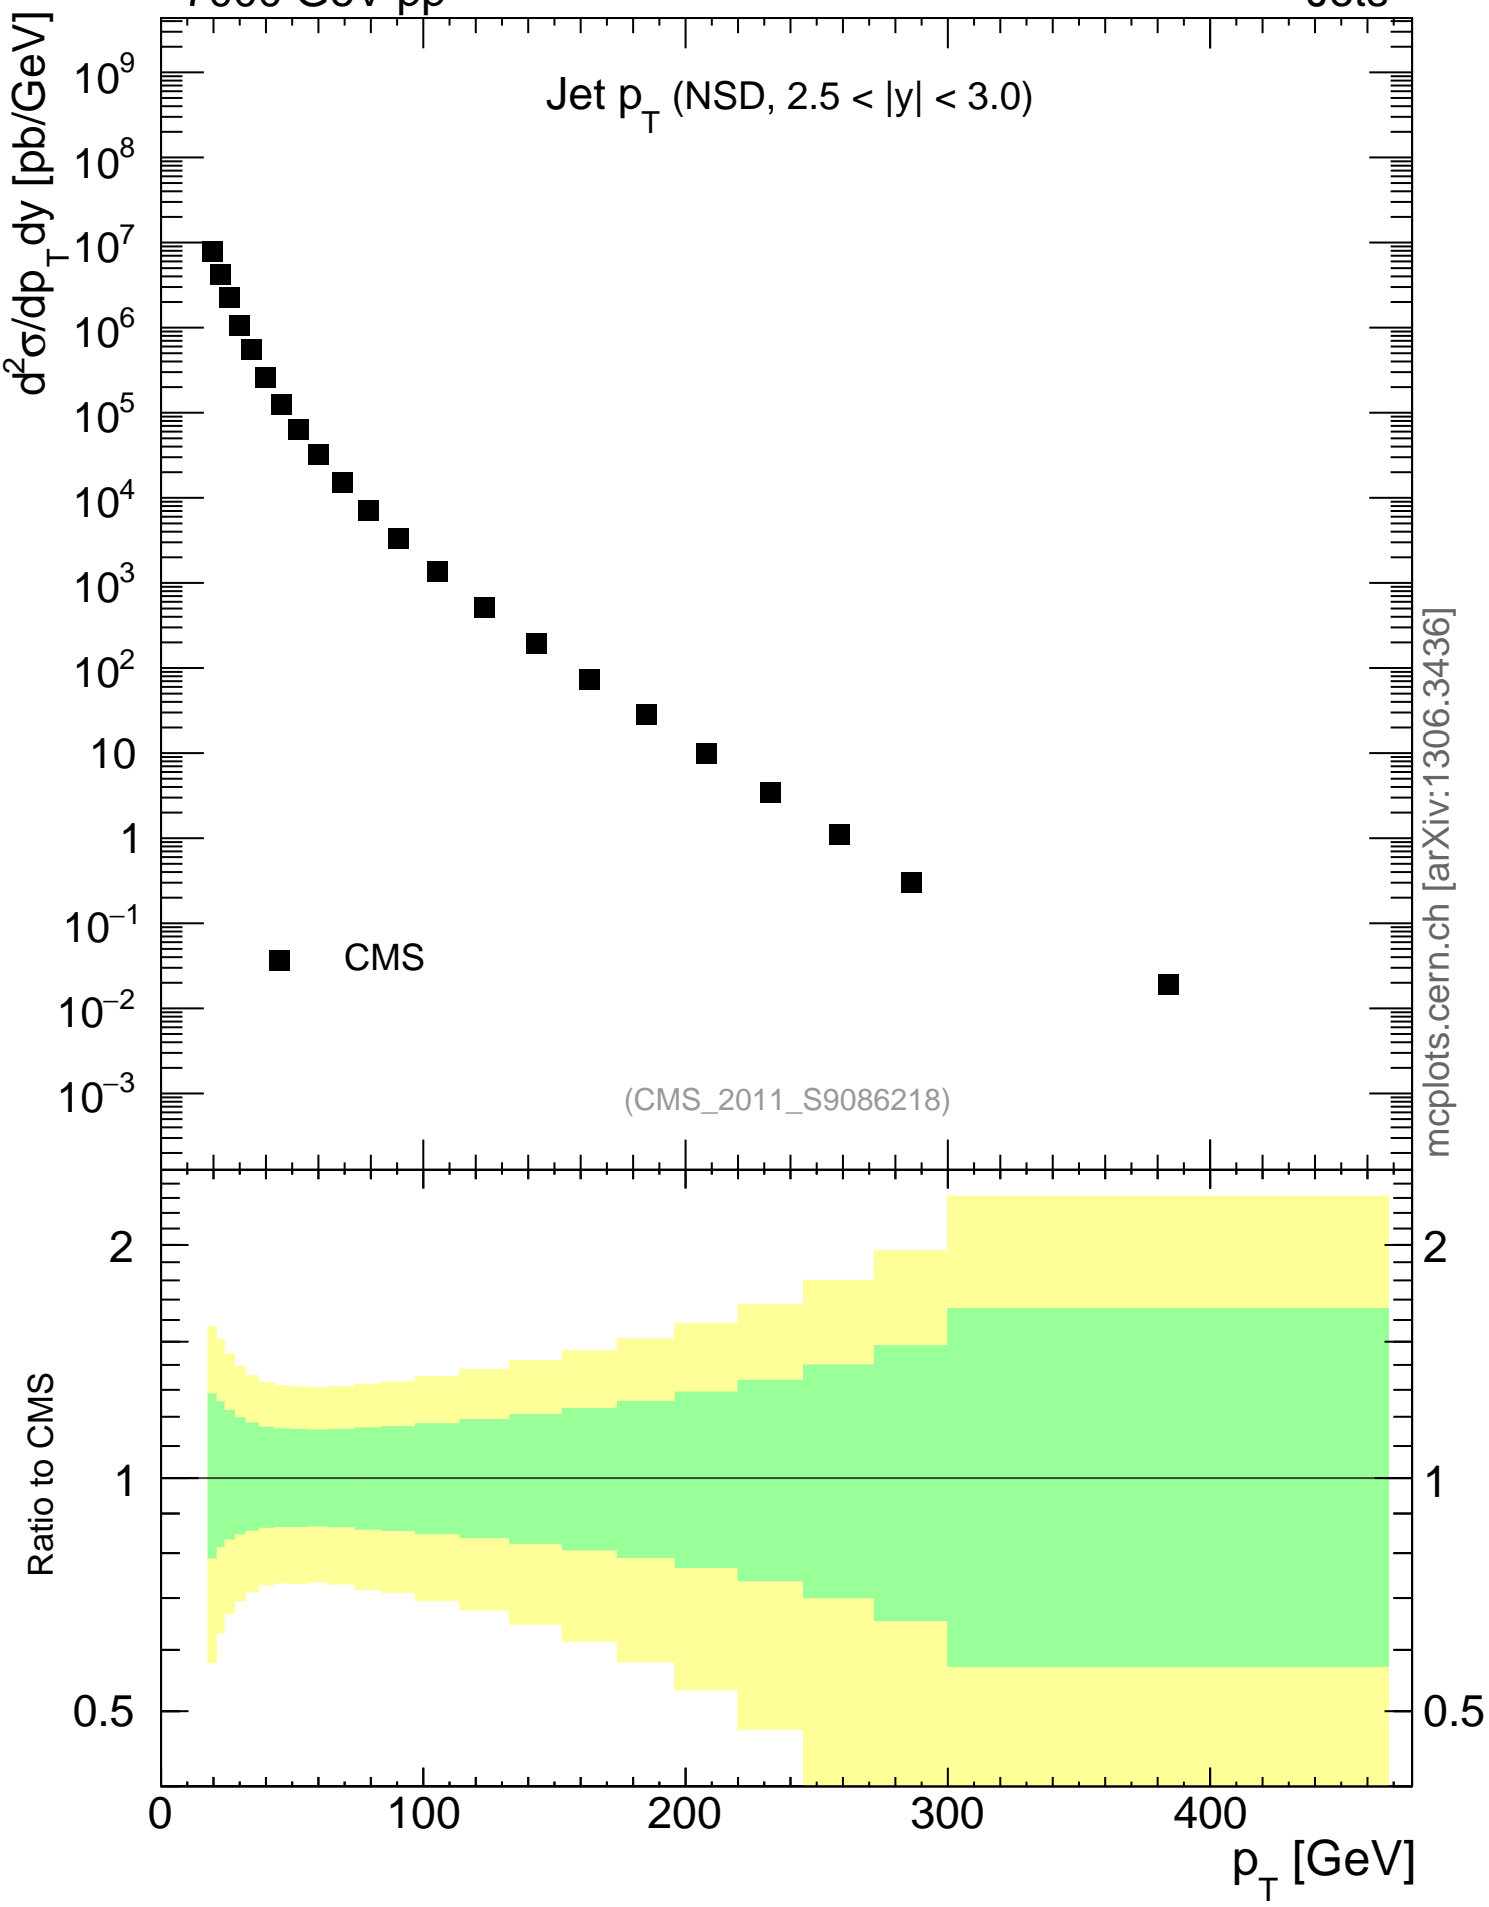

7000 GeV pp

Jets

Jet p_T (NSD, $2.5 < |y| < 3.0$)

mcplots.cern.ch [arXiv:1306.3436]