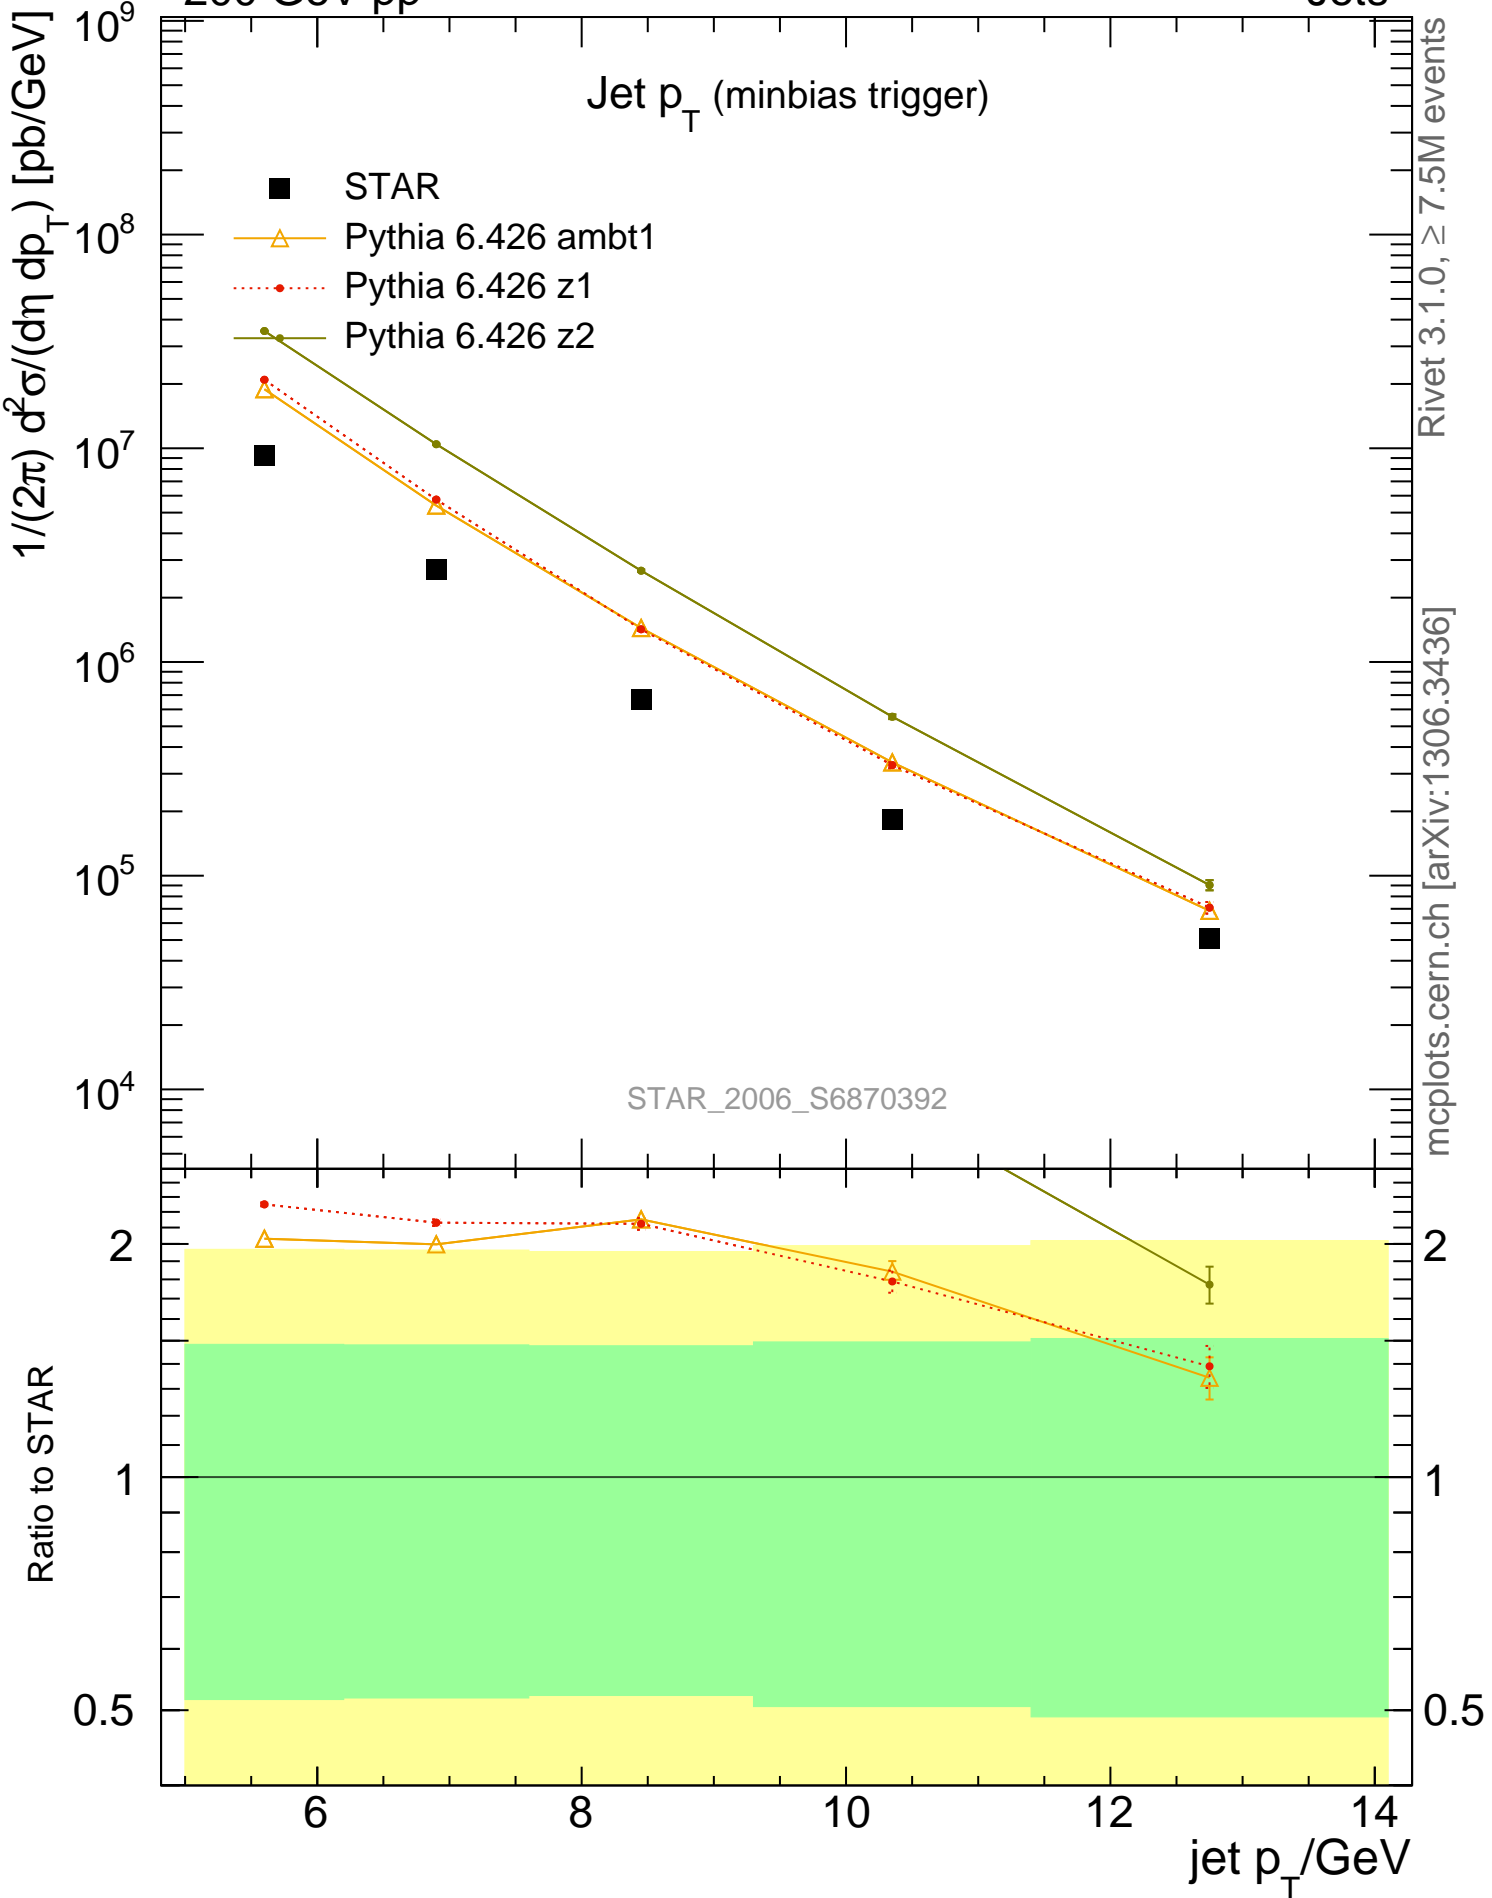

Jet p_T (minbias trigger)

- STAR
- △ Pythia 6.426 ambt1
- ⋯● Pythia 6.426 z1
- Pythia 6.426 z2

STAR_2006_S6870392

Ratio to STAR

jet p_T /GeV